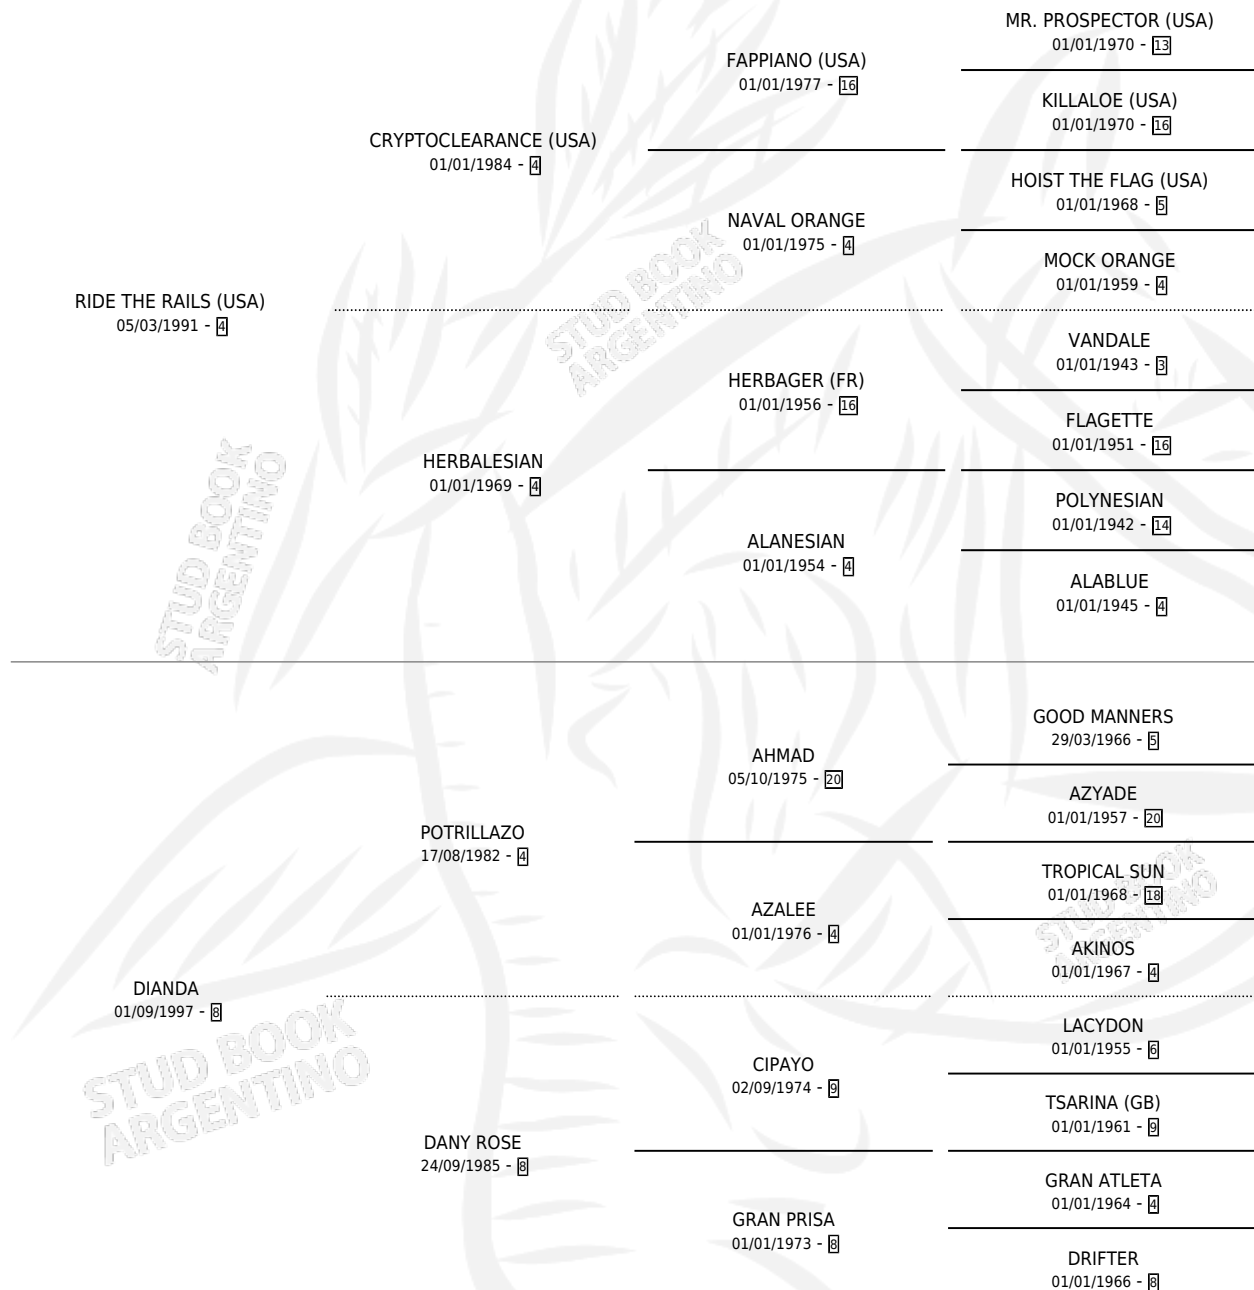

DIAGRAMADA

por **RIDE THE RAILS (USA)** y **DIANDA** por **POTRILLAZO**

Argentina · Hembra · Zaino · SP · 07/10/2002
Familia 8-i · Volumen 38

ESTADO

TIPIFICACIÓN SANGUÍNEA	✓
TIPIFICACIÓN POR ADN	X
PASAPORTE	X
IDENTIFICACIÓN POR MICROCHIP	X
REPRODUCTOR	X

Lugar de nacimiento: Abolengo

Criador: Abolengo

PEDIGREE

EXPORTACIÓN / IMPORTACIÓN

FECHA	MOVIMIENTO	PAÍS
01/09/2005	IMPORTADO	URUGUAY
03/06/2004	EXPORTADO	URUGUAY

~

CAMPAÑA

Solo carreras oficiales de Argentina