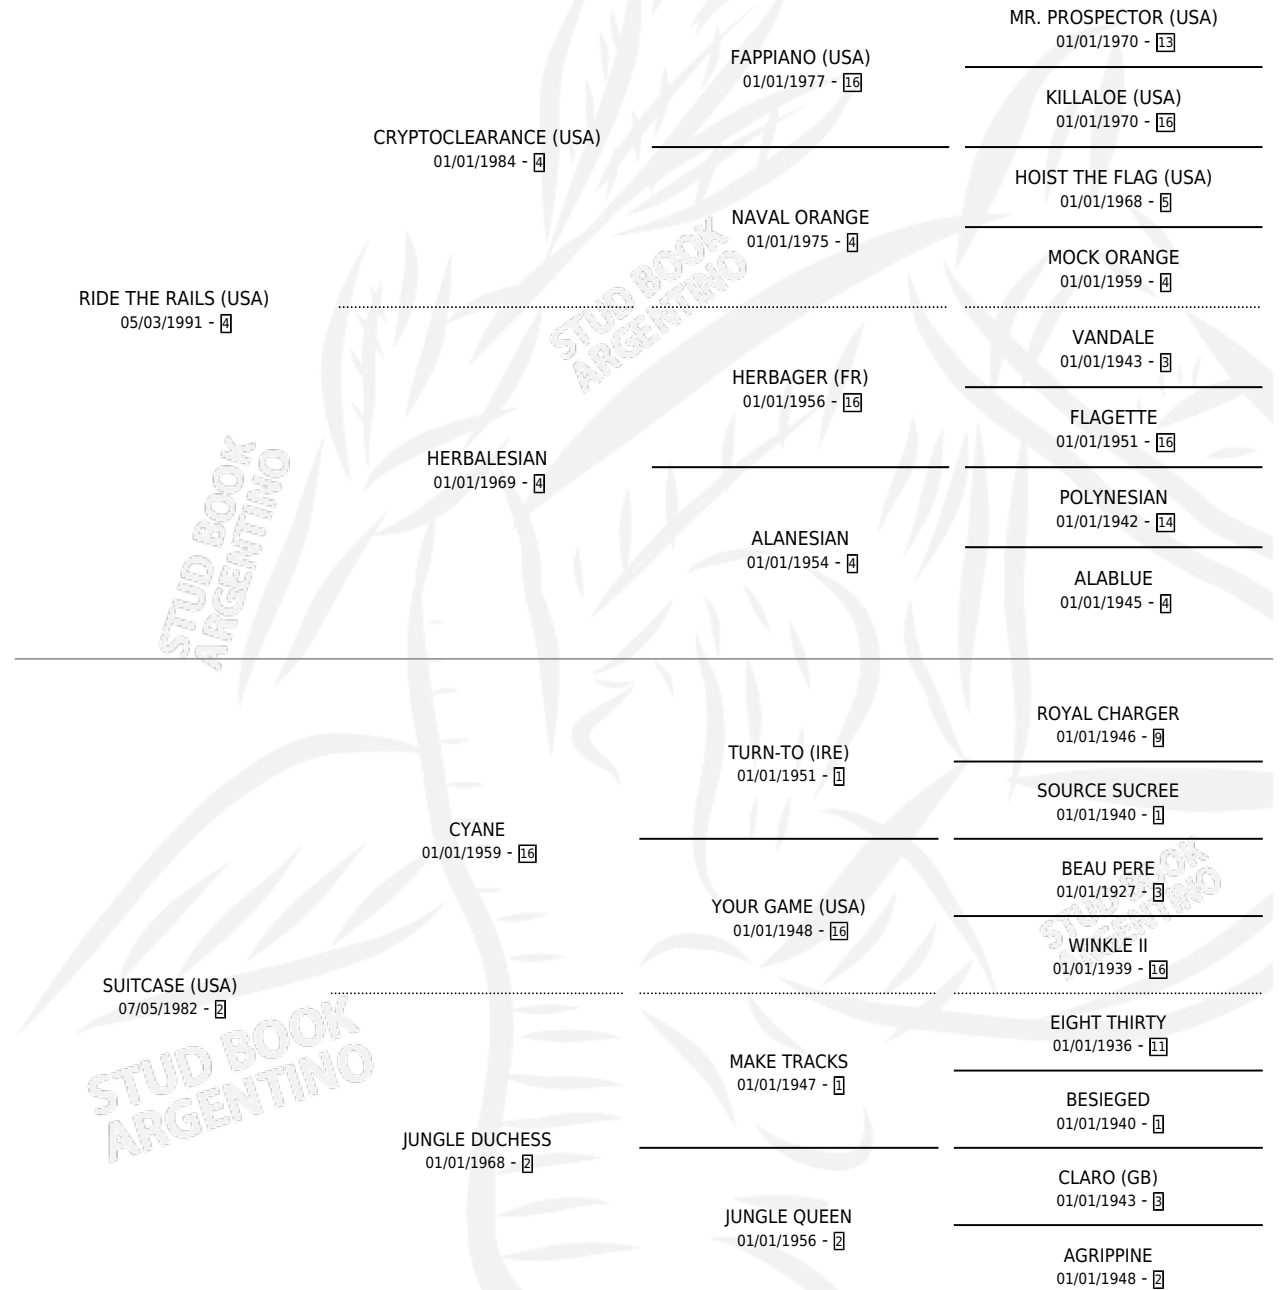

Lugar de nacimiento: Abolengo

Criador: Abolengo

~

HIJOS

	MACHOS	HEMBRAS
8 NACIERON	2	6
3 CORRIERON	1	2
1 GANARON	1	0
0 GANADORES CL	0 GANADORES GR	0 GANADORES G1

PEDIGREE

CAMPAÑA

Solo carreras oficiales de Argentina