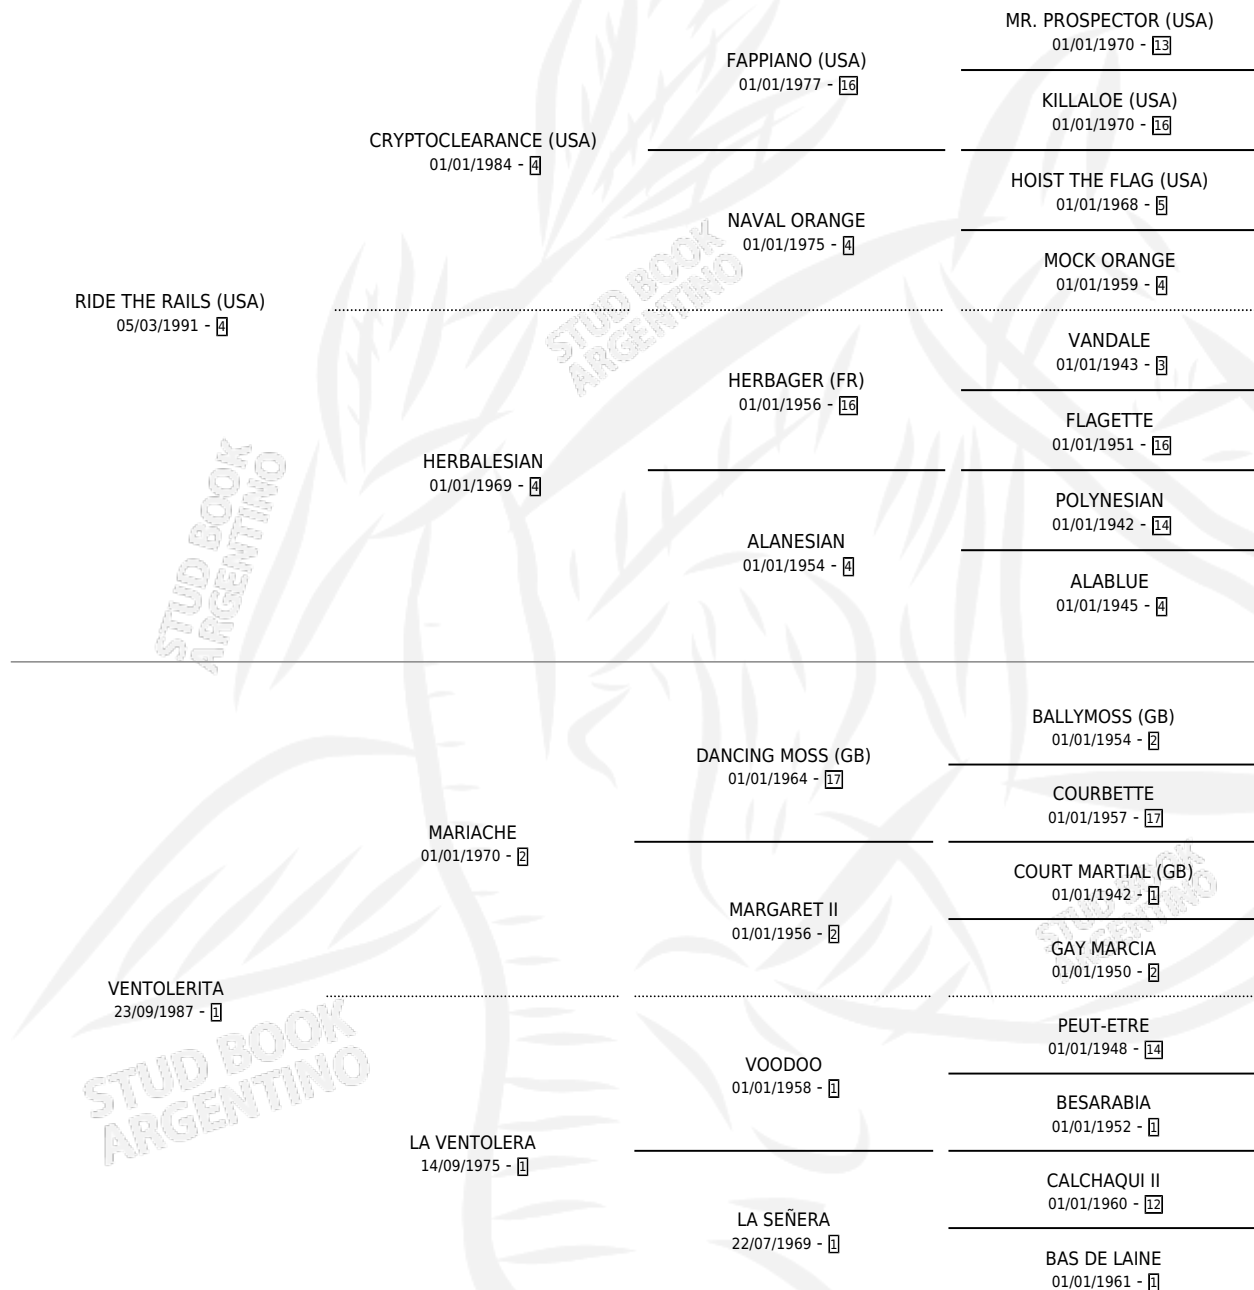

VINCULADO

por **RIDE THE RAILS (USA)** y **VENTOLERITA** por **MARIACHE**

Argentina · Macho · Zaino · SP · 10/10/2002
Familia 1-l · Volumen 38

ESTADO

TIPIFICACIÓN SANGUÍNEA	✓
TIPIFICACIÓN POR ADN	✓
PASAPORTE	X
IDENTIFICACIÓN POR MICROCHIP	X
REPRODUCTOR	X

Lugar de nacimiento: Abolengo

Criador: Abolengo

PEDIGREE

EXPORTACIÓN / IMPORTACIÓN

FECHA	MOVIMIENTO	PAÍS
20/01/2006	EXPORTADO	ESPAÑA

~

CAMPAÑA

Solo carreras oficiales de Argentina