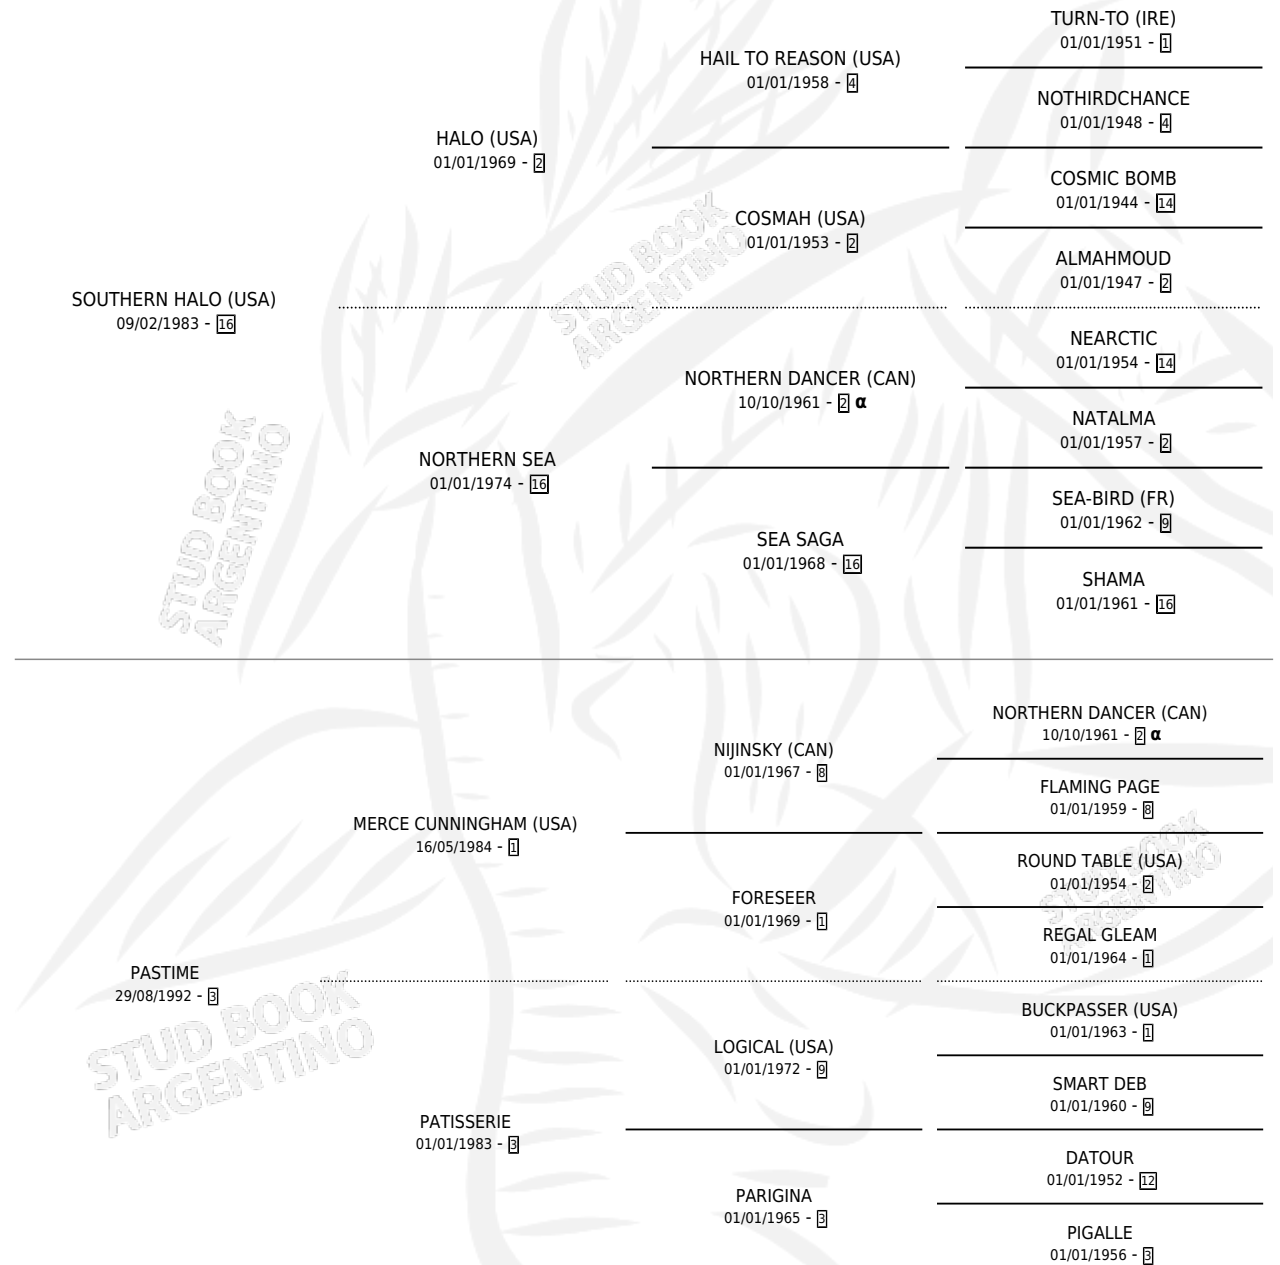

PLAYER

por **SOUTHERN HALO (USA)** y **PASTIME** por **MERCE CUNNINGHAM (USA)**

Argentina · Hembra · Zaino Negro · SP · 19/08/2002
Familia 3-h · Volumen 38

ESTADO

TIPIFICACIÓN SANGUÍNEA	✓
TIPIFICACIÓN POR ADN	X
PASAPORTE	X
IDENTIFICACIÓN POR MICROCHIP	X
REPRODUCTOR	X

Lugar de nacimiento: La Quebrada
Criador: La Quebrada

PEDIGREE

INBREEDING : **α**

PLAYER

Datos oficiales del Stud Book Argentino

Documento generado el 05/05/2026

studbook.org.ar