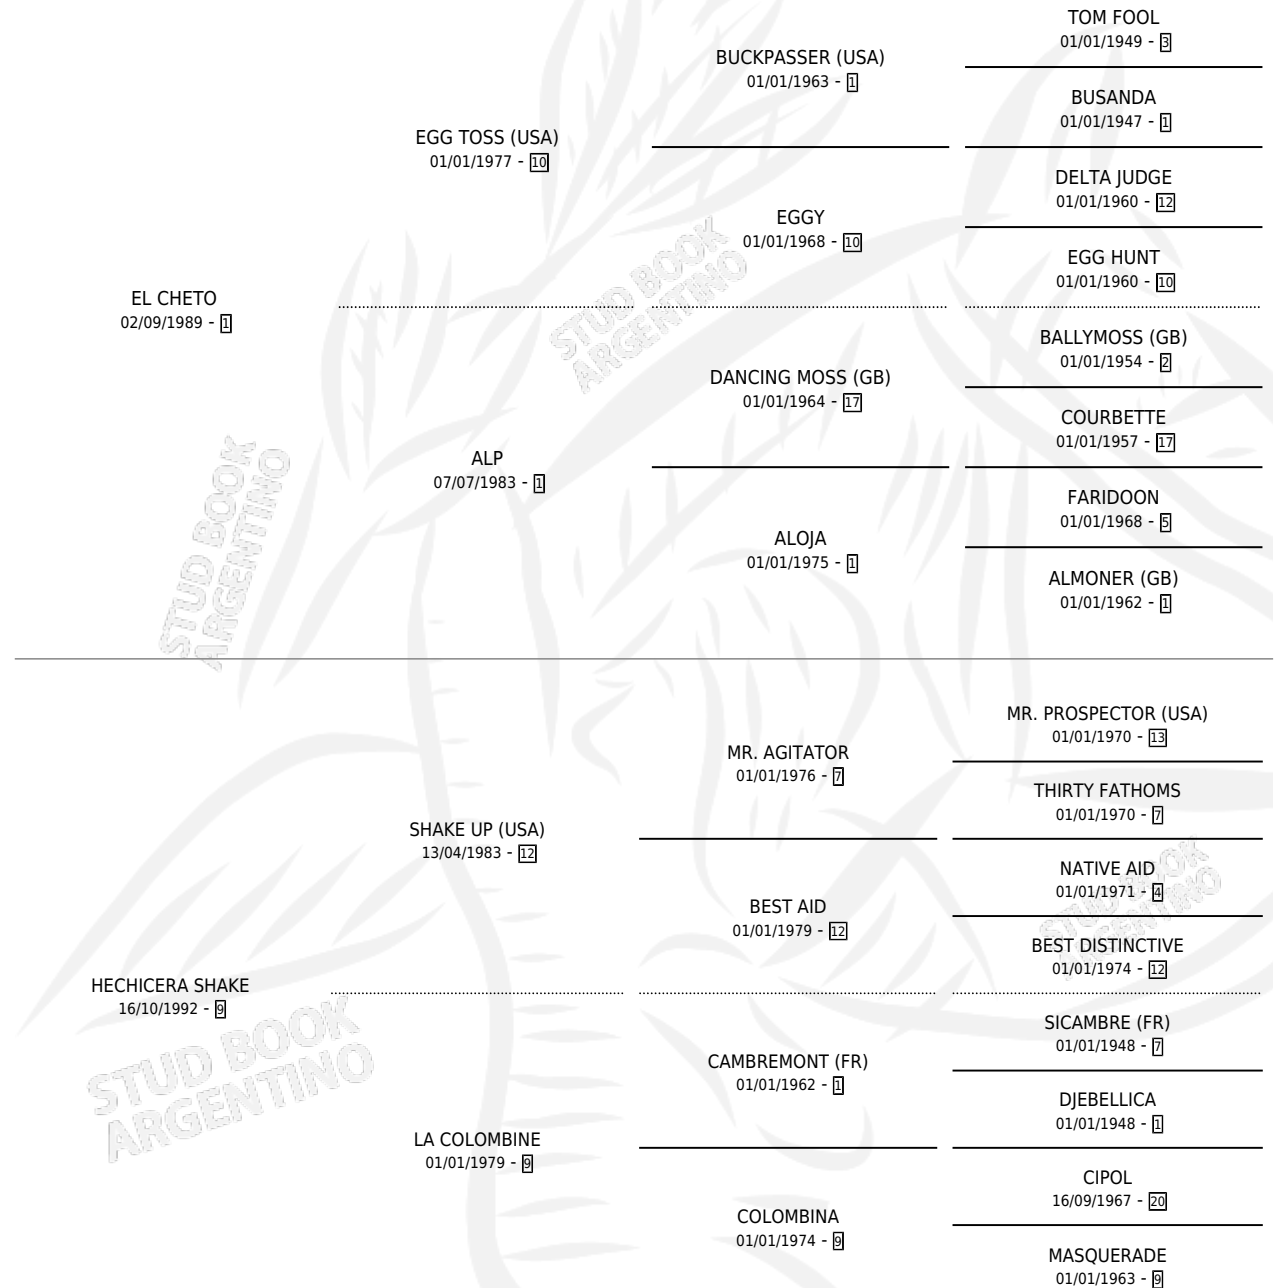

SHAKE CHE

por EL CHETO y HECHICERA SHAKE por SHAKE UP (USA)

Argentina · Macho · Alazan · SP · 03/10/2002
Familia 9-g · Volumen 38

ESTADO

TIPIFICACIÓN SANGUÍNEA	✓
TIPIFICACIÓN POR ADN	✓
PASAPORTE	X
IDENTIFICACIÓN POR MICROCHIP	X
REPRODUCTOR	✓

Lugar de nacimiento: Los Mimbres

Criador: Los Mimbres

~

HIJOS

	MACHOS	HEMBRAS
1 NACIERON	1	0
1 CORRIERON	1	0

SIN ACTUACIONES

PEDIGREE