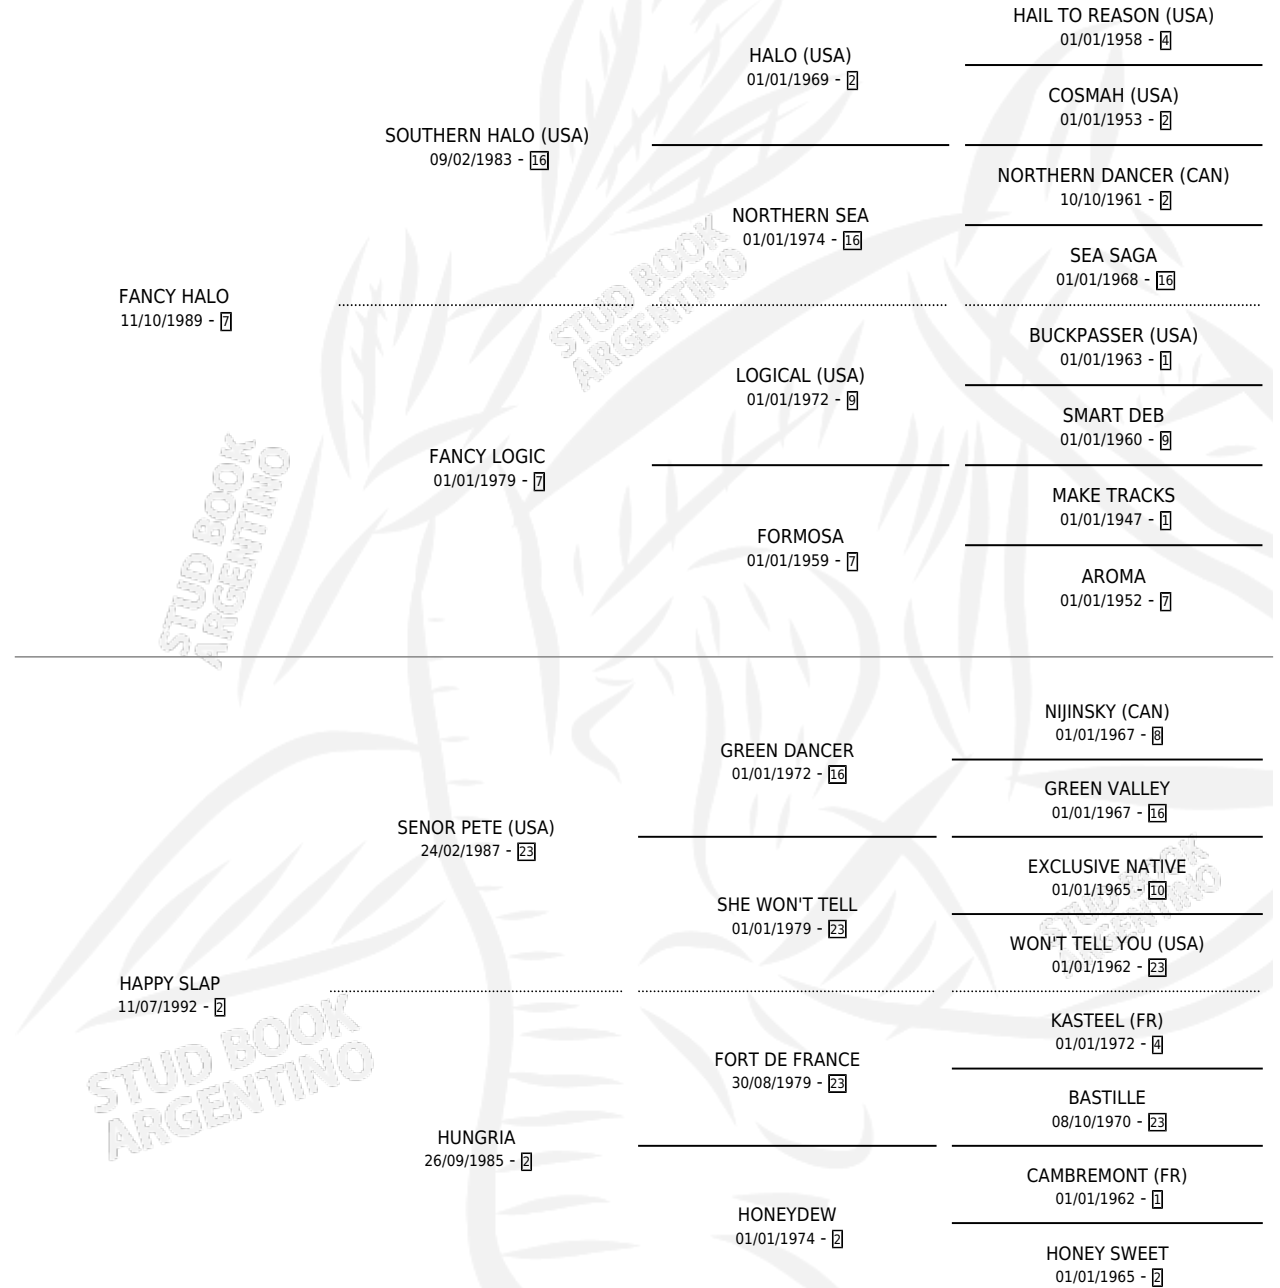

LA FORMENTERA

por FANCY HALO y HAPPY SLAP por SENOR PETE (USA)

Argentina · Hembra · Zaino · SP · 21/09/2002
Familia 2-n · Volumen 38

ESTADO

TIPIFICACIÓN SANGUÍNEA	✓
TIPIFICACIÓN POR ADN	X
PASAPORTE	X
IDENTIFICACIÓN POR MICROCHIP	X
REPRODUCTOR	✓

Lugar de nacimiento: Las Dos Hermanas

Criador: La Quebrada

PEDIGREE

CAMPAÑA

Solo carreras oficiales de Argentina

POR EDAD

EDAD	CC	1°	2°	3°	4°	5°	NP	CLC	CLG	CLCG1	CLGG1	IMPORTE	GANANCIA / CC
2 AÑOS	2	0	0	0	0	0	2	0	0	0	0	\$0	\$0
3 AÑOS	9	1	0	3	1	0	4	0	0	0	0	\$17,260	\$1,918
TOTALES	11	1	0	3	1	0	6	0	0	0	0	\$17,260	\$1,569
%		9.1%	0.0%	27.3%	9.1%	0.0%	54.5%	0.0%	0.0%	0.0%	0.0%		