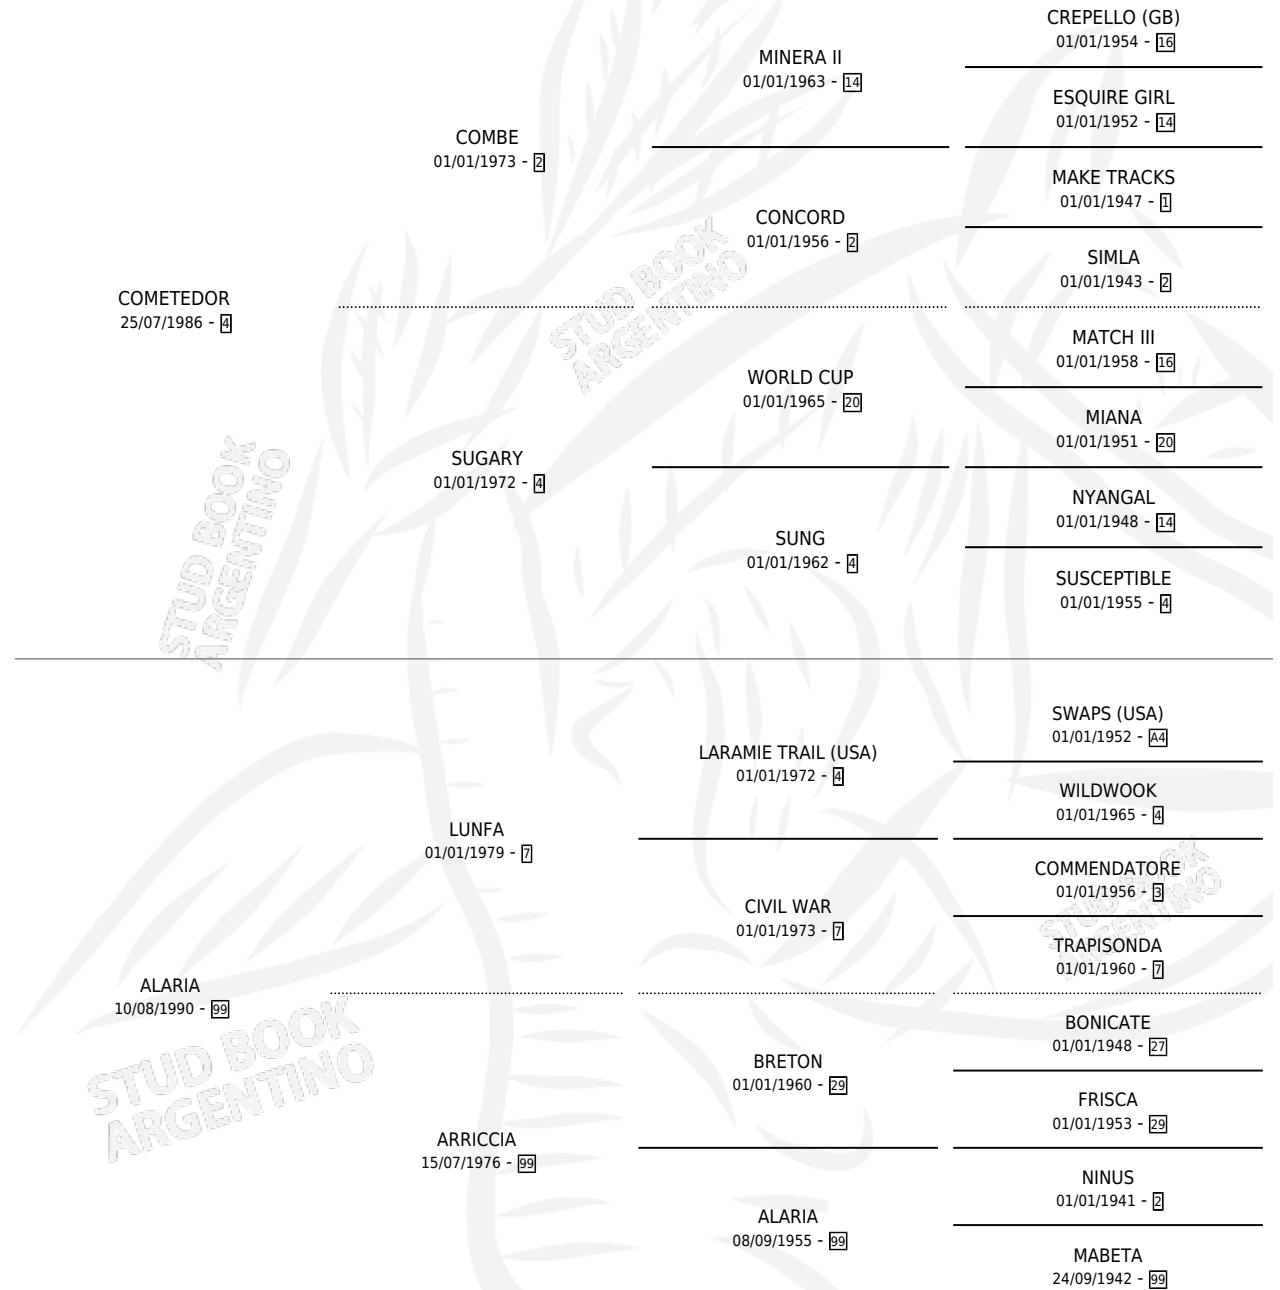

SUREÑA SUN

por COMETEDOR y ALARIA por LUNFA

Argentina · Hembra · Zaino · SP · 10/10/2002
Familia 99 · Volumen 38

ESTADO

TIPIFICACIÓN SANGUÍNEA	X
TIPIFICACIÓN POR ADN	X
PASAPORTE	X
IDENTIFICACIÓN POR MICROCHIP	X
REPRODUCTOR	X

Lugar de nacimiento: San Luis II

Criador: Sin dato

PEDIGREE

SUREÑA SUN

Datos oficiales del Stud Book Argentino

Documento generado el 04/05/2026

studbook.org.ar