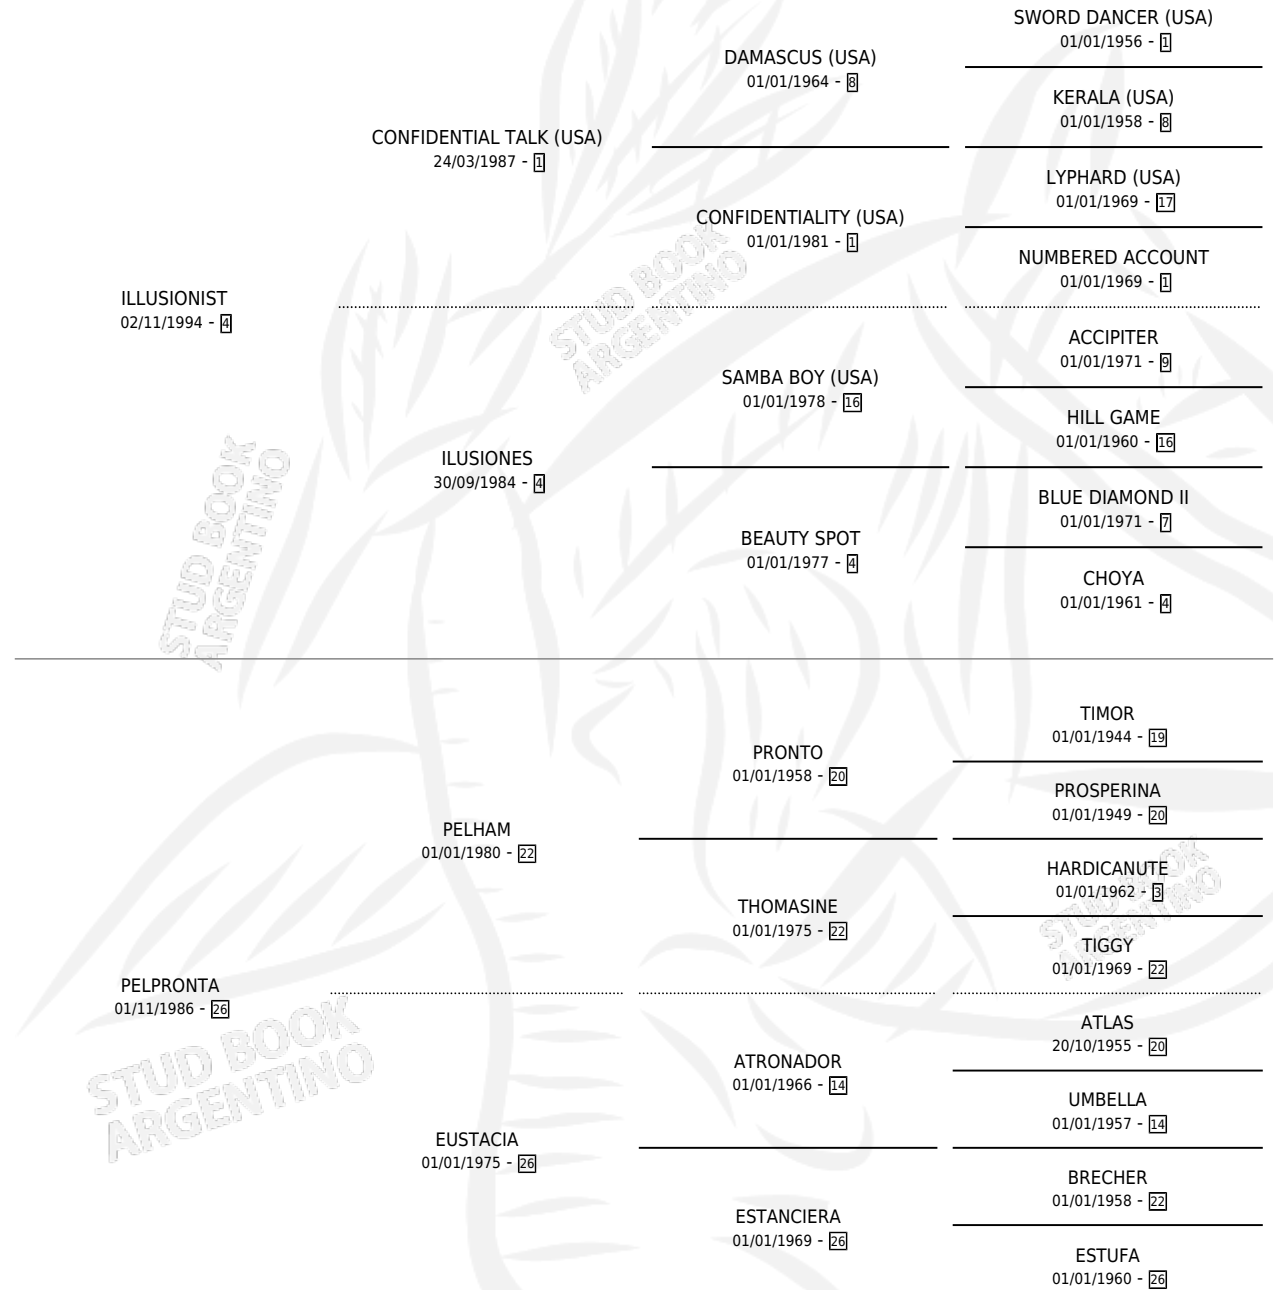

PRONTA NIST

por ILLUSIONIST y PELPRONTA por PELHAM

Argentina · Hembra · Zaino · SP · 21/09/2002
Familia 26 · Volumen 38

ESTADO

TIPIFICACIÓN SANGUÍNEA	✓
TIPIFICACIÓN POR ADN	X
PASAPORTE	X
IDENTIFICACIÓN POR MICROCHIP	X
REPRODUCTOR	X

Lugar de nacimiento: El Cañadon

Criador: Sin dato

PEDIGREE

PRONTA NIST

Datos oficiales del Stud Book Argentino

Documento generado el 14/05/2026

studbook.org.ar