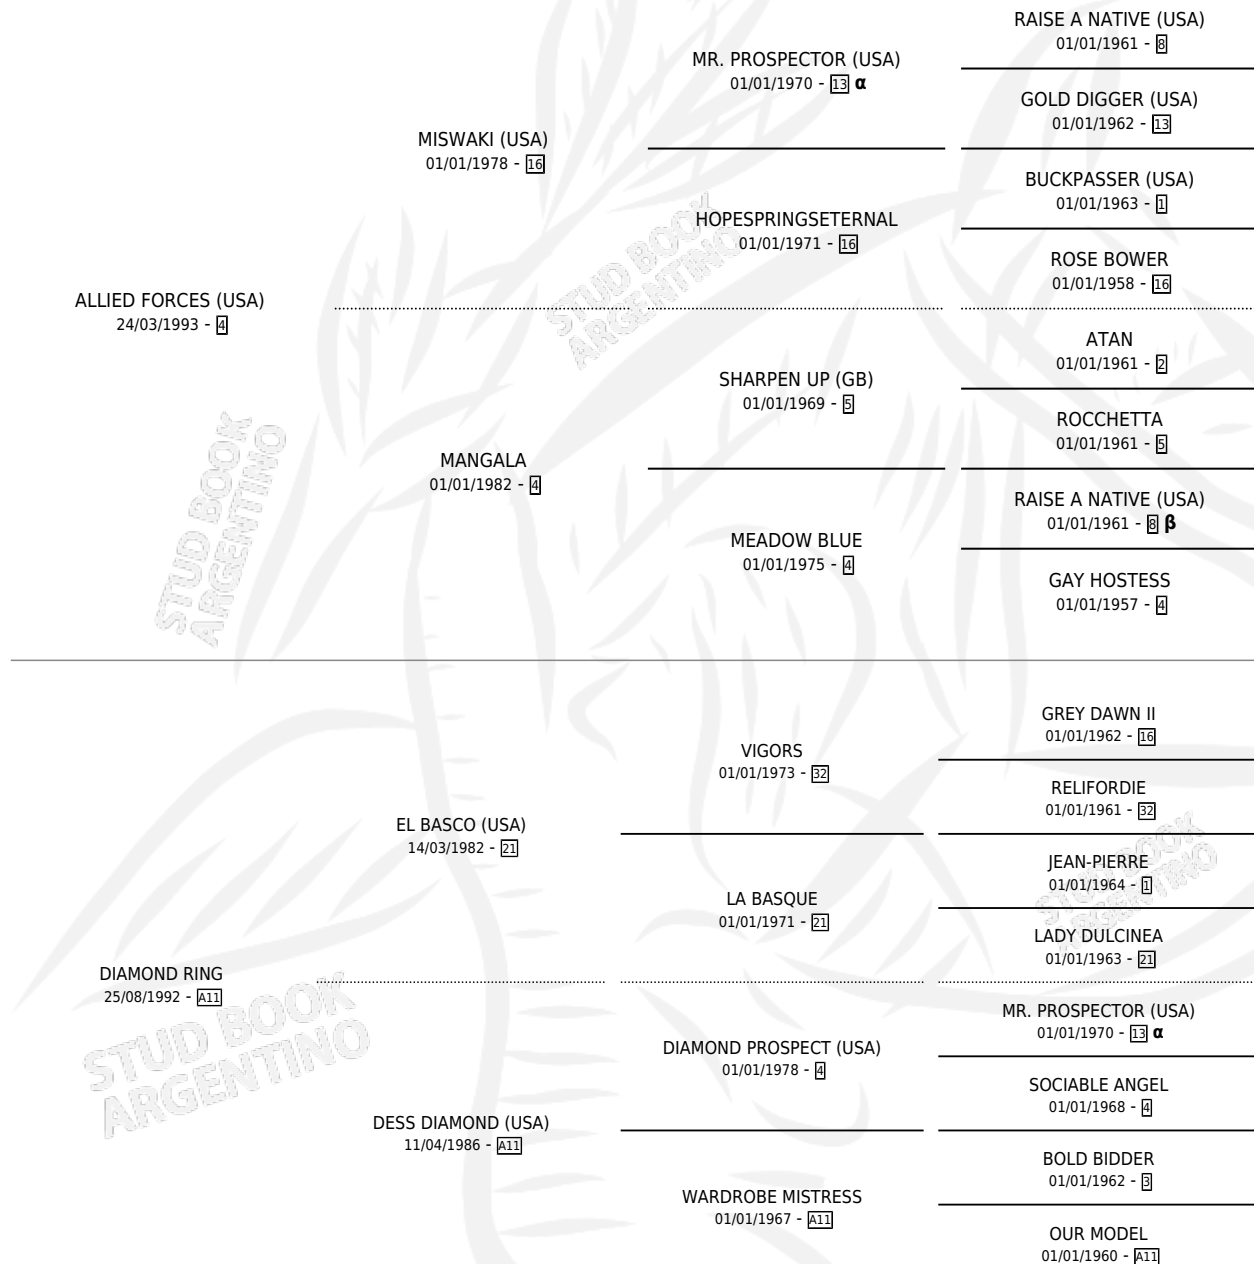

DICHOSO CHICO

por **ALLIED FORCES (USA)** y **DIAMOND RING** por **EL BASCO (USA)**

Argentina · Macho · Alazan · SP · 09/10/2002
Familia A11 · Volumen 38

ESTADO

TIPIFICACIÓN SANGUÍNEA	✓
TIPIFICACIÓN POR ADN	X
PASAPORTE	X
IDENTIFICACIÓN POR MICROCHIP	X
REPRODUCTOR	X

Lugar de nacimiento: Blanca Chica
Criador: Blanca Chica

PEDIGREE

INBREEDING : **α,β**

CAMPAÑA

Solo carreras oficiales de Argentina

POR EDAD

EDAD	CC	1°	2°	3°	4°	5°	NP	CLC	CLG	CLCG1	CLGG1	IMPORTE	GANANCIA / CC
2 AÑOS	1	0	0	0	0	0	1	0	0	0	0	\$0	\$0
3 AÑOS	5	0	0	0	1	1	3	0	0	0	0	\$1,638	\$328
4 AÑOS	7	1	1	0	1	1	3	0	0	0	0	\$19,475	\$2,782
TOTALES	13	1	1	0	2	2	7	0	0	0	0	\$21,113	\$1,624
%		7.7%	7.7%	0.0%	15.4%	15.4%	53.8%	0.0%	0.0%	0.0%	0.0%		