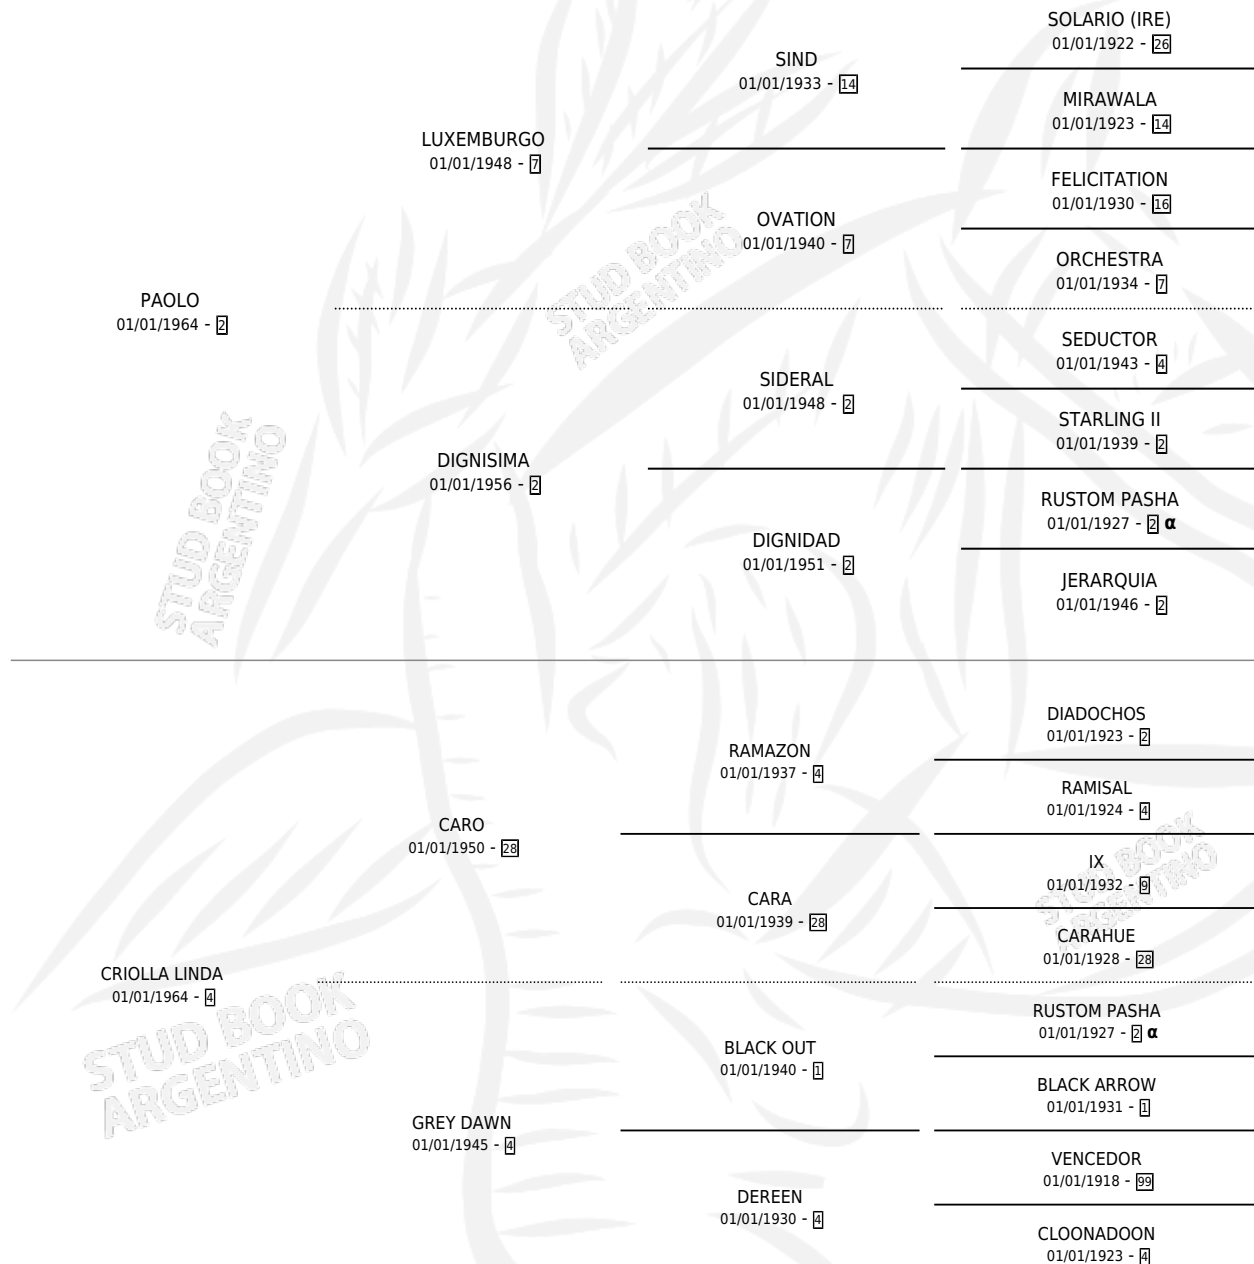

PAOLINO

por PAOLO y CRIOLLA LINDA por CARO

Argentina · Macho · Alazan Tostado · SP · 01/01/1974
Familia 4-k · Volumen 28

ESTADO

TIPIFICACIÓN SANGUÍNEA	X
TIPIFICACIÓN POR ADN	X
PASAPORTE	X
IDENTIFICACIÓN POR MICROCHIP	X
REPRODUCTOR	✓

Lugar de nacimiento: Campo particular

Criador: Sin dato

~

HIJOS

	MACHOS	HEMBRAS
6 NACIERON	5	1

SIN ACTUACIONES

PEDIGREE

INBREEDING : α

CAMPAÑA

Solo carreras oficiales de Argentina

POR EDAD

EDAD	CC	1°	2°	3°	4°	5°	NP	CLC	CLG	CLCG1	CLGG1	IMPORTE	GANANCIA / CC
3 AÑOS	2	1	1	0	0	0	0	1	0	0	0	\$0	\$0
5 AÑOS	1	1	0	0	0	0	0	0	0	0	0	\$0	\$0
6 AÑOS	2	2	0	0	0	0	0	0	0	0	0	\$0	\$0
TOTALES	5	4	1	0	0	0	0	1	0	0	0	\$0	\$0
%		80.0%	20.0%	0.0%	0.0%	0.0%	0.0%	20.0%	0.0%	0.0%	0.0%		