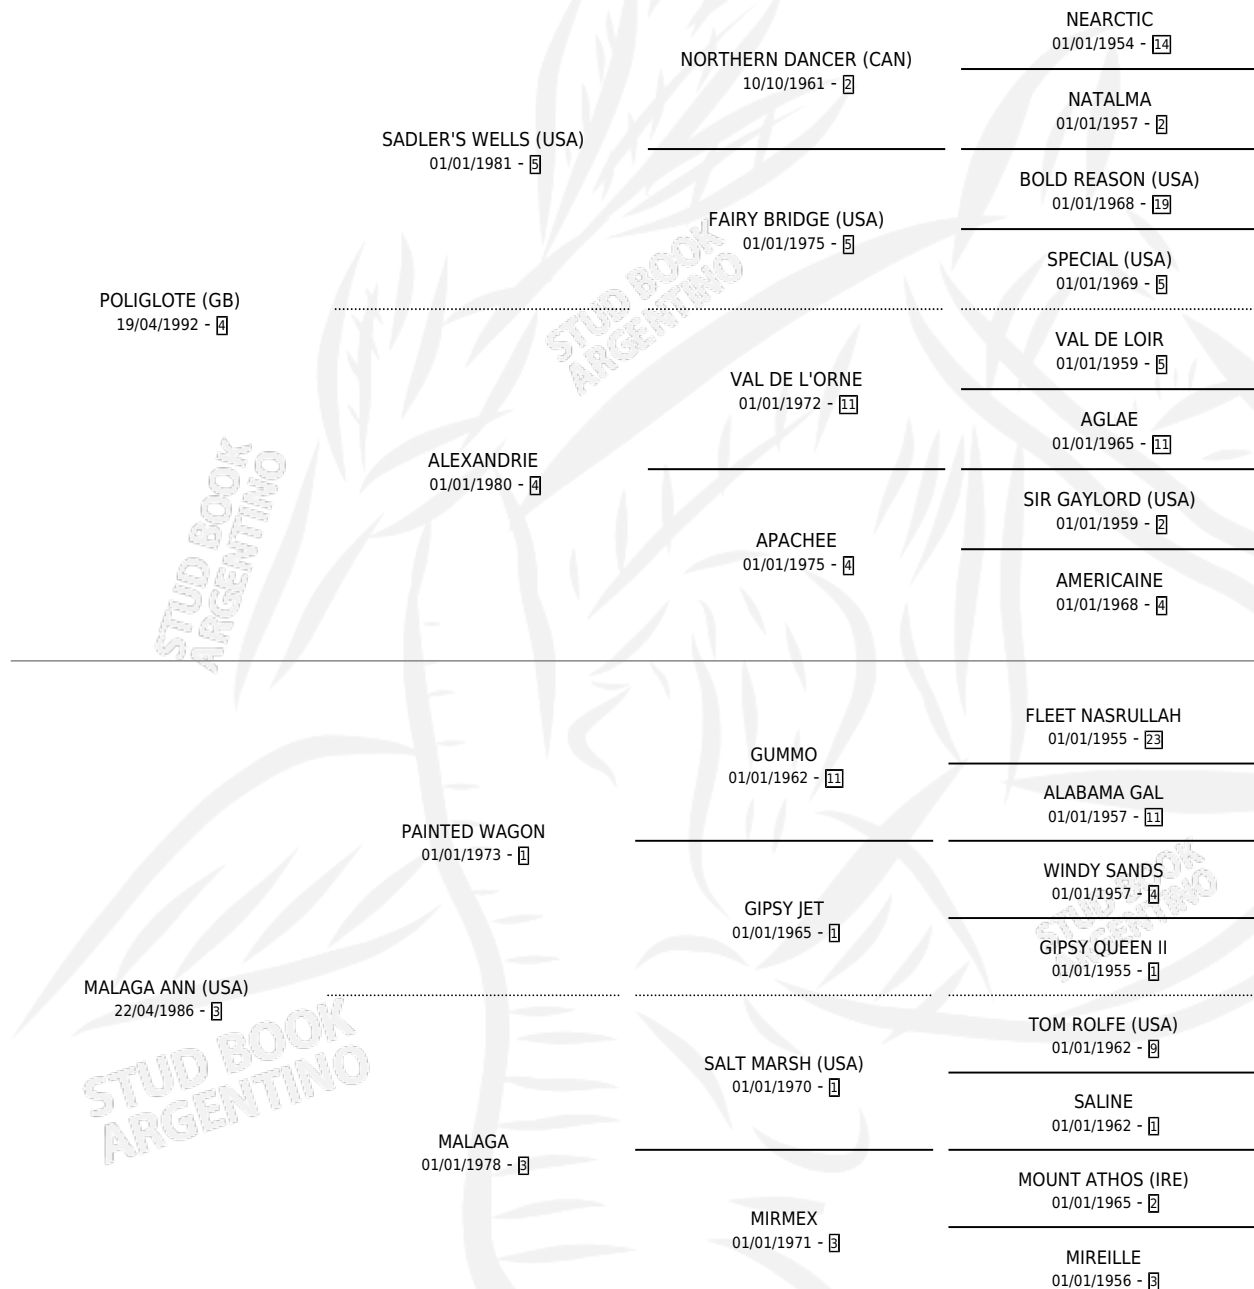

MALAGA WELLS

por **POLIGLOTE (GB)** y **MALAGA ANN (USA)** por **PAINTED WAGON**

Argentina · Hembra · Zaino Doradillo · SP · 15/10/2002
Familia 3-h · Volumen 38

ESTADO

TIPIFICACIÓN SANGUÍNEA	✓
TIPIFICACIÓN POR ADN	✓
PASAPORTE	X
IDENTIFICACIÓN POR MICROCHIP	X
REPRODUCTOR	✓

Lugar de nacimiento: Firmamento

Criador: Firmamento

~

HIJOS

	MACHOS	HEMBRAS
4 NACIERON	0	4
1 CORRIERON	0	1
1 GANARON	0	1
0 GANADORES CL	0 GANADORES GR	0 GANADORES G1

PEDIGREE

CAMPAÑA

Solo carreras oficiales de Argentina