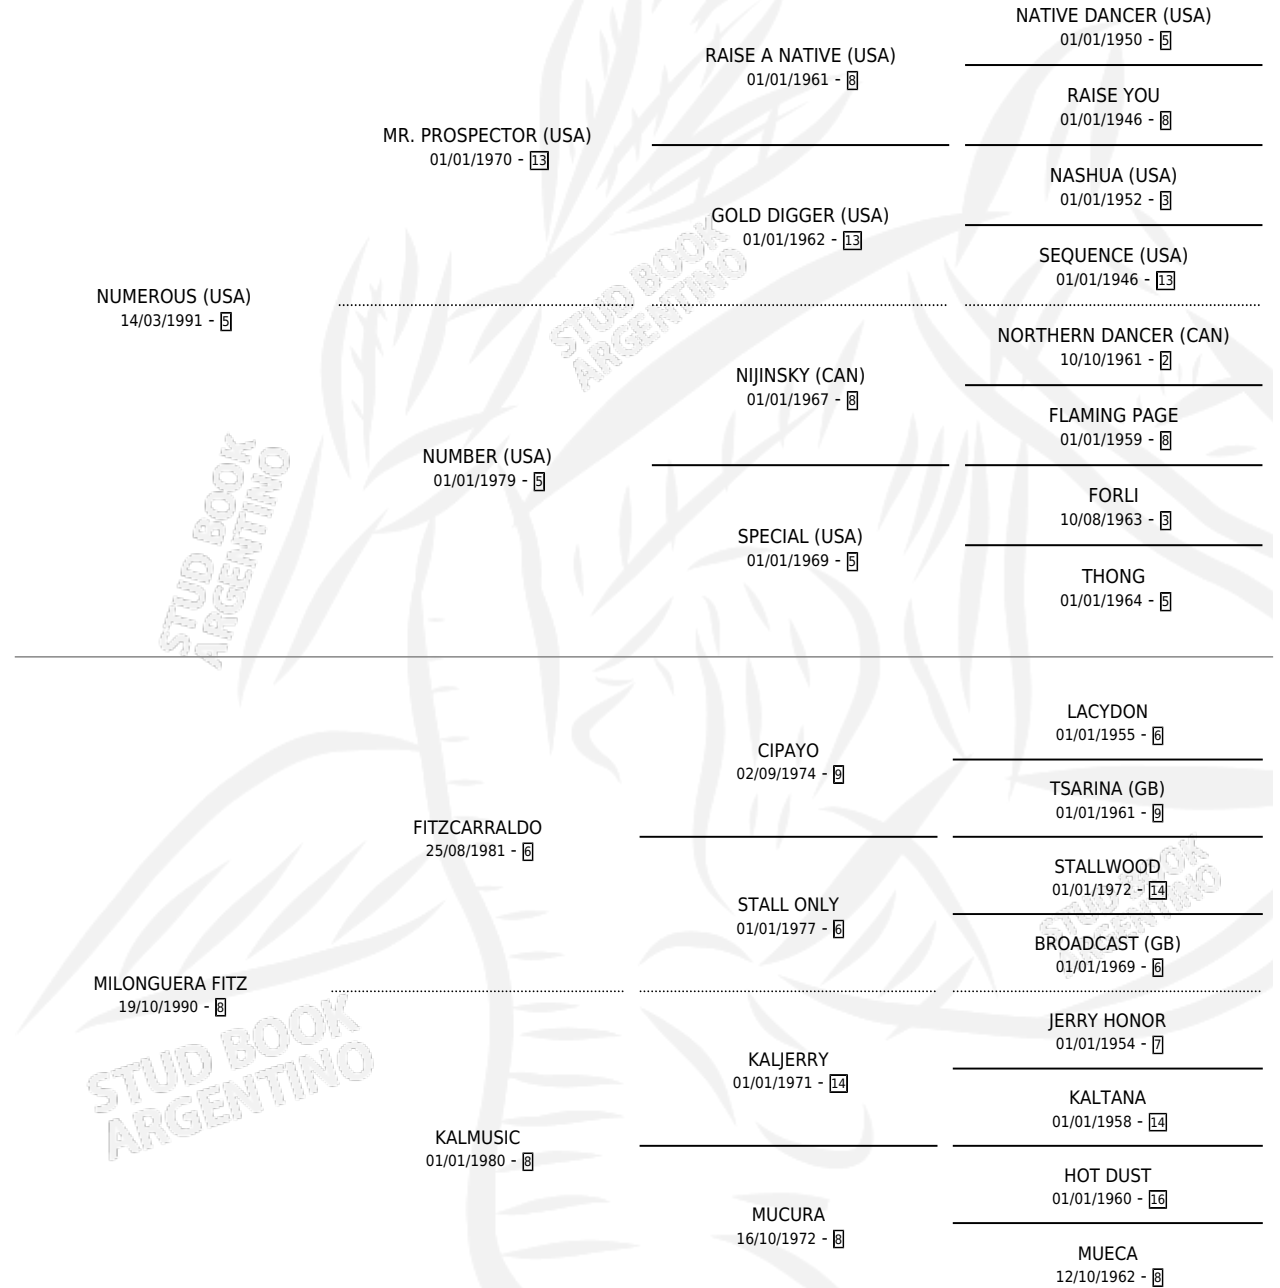

MISS MERELLO

por **NUMEROUS (USA)** y **MILONGUERA FITZ** por **FITZCARRALDO**

Argentina · Hembra · Zaino · SP · 11/10/2002
Familia 8-f · Volumen 38

ESTADO

TIPIFICACIÓN SANGUÍNEA	✓
TIPIFICACIÓN POR ADN	✓
PASAPORTE	X
IDENTIFICACIÓN POR MICROCHIP	X
REPRODUCTOR	✓

Lugar de nacimiento: Firmamento

Criador: Firmamento

~

HIJOS

	MACHOS	HEMBRAS
14 NACIERON	8	6
7 CORRIERON	5	2
6 GANARON	4	2

0	0	0
GANADORES CL	GANADORES GR	GANADORES G1

PEDIGREE