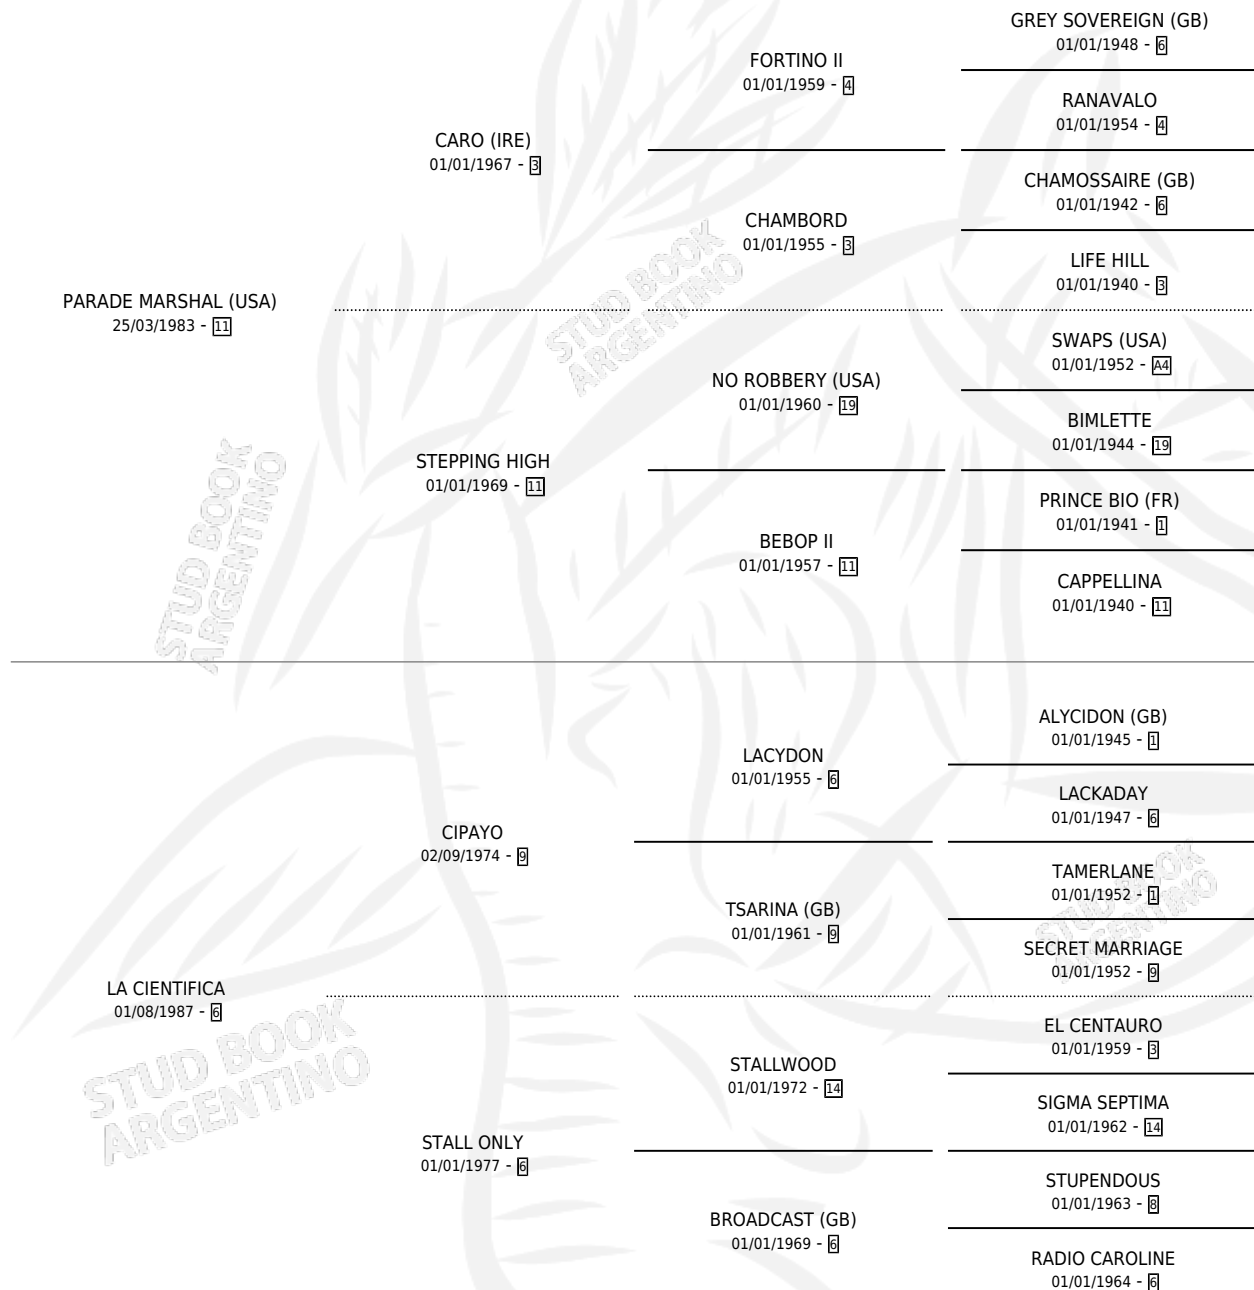

TIFI PARADE

por **PARADE MARSHAL (USA)** y **LA CIENTIFICA** por **CIPAYO**

Argentina · Hembra · Zaino · SP · 13/10/2002
Familia 6-e · Volumen 38

ESTADO

TIPIFICACIÓN SANGUÍNEA	✓
TIPIFICACIÓN POR ADN	✓
PASAPORTE	X
IDENTIFICACIÓN POR MICROCHIP	X
REPRODUCTOR	✓

Lugar de nacimiento: Firmamento
Criador: Firmamento

~

HIJOS

	MACHOS	HEMBRAS
9 NACIERON	5	4
5 CORRIERON	3	2

SIN ACTUACIONES

PEDIGREE

S

cimientos 9 / Efectividad 81.82%

PADRILLO	PRODUCTO	CRIADOR	1ER SERVICIO	ÚLTIMO SERVICIO
DON LETAL	Ø		07/11/2018	09/11/2018
EMMANUEL	EL PIROLO (M ZN, 10/08/2018)	BARRIONUEVO ALBERTO EZEQUIEL	31/08/2017	31/08/2017
RECITAL (FR)	RECIT DILLON (M Z, 31/07/2017)	RIMANCUS MARTA PRIMAVERA	03/09/2016	03/09/2016
ART MASTER (USA) studbook.org.ar	TEMPEST'S PARADE (M Z, 15/07/2016) •MURIÓ EL 27/11/2018•	RIMANCUS MARTA PRIMAVERA	07/08/2015	07/08/2015
STRATOSTAR (USA)	TIFI STAR (H Z, 06/09/2014)	RIMANCUS MARTA PRIMAVERA	26/09/2013	26/09/2013
STORM SURGE (USA)	TIFI SURGE (H Z, 02/09/2013) •MURIÓ EL 15/11/2018•	RIMANCUS MARTA PRIMAVERA	27/08/2012	23/09/2012
STORM SURGE (USA)	Ø		13/10/2011	21/10/2011
STRATOSTAR (USA)	TIPO STAR (M Z, 23/09/2011)	RIMANCUS MARTA PRIMAVERA	17/10/2010	17/10/2010
EQUAL STRIPES	HOT STRIPES (H Z, 16/08/2010)	RIMANCUS MARTA PRIMAVERA	16/09/2009	16/09/2009
EQUAL STRIPES	TIFFANY STRIPES (H Z, 01/09/2009)	SIN DATO	07/10/2008	07/10/2008
EQUAL STRIPES	EQUAL TITIN (M Z, 05/09/2008) •MURIÓ EL 06/11/2018•	SIN DATO	05/10/2007	05/10/2007