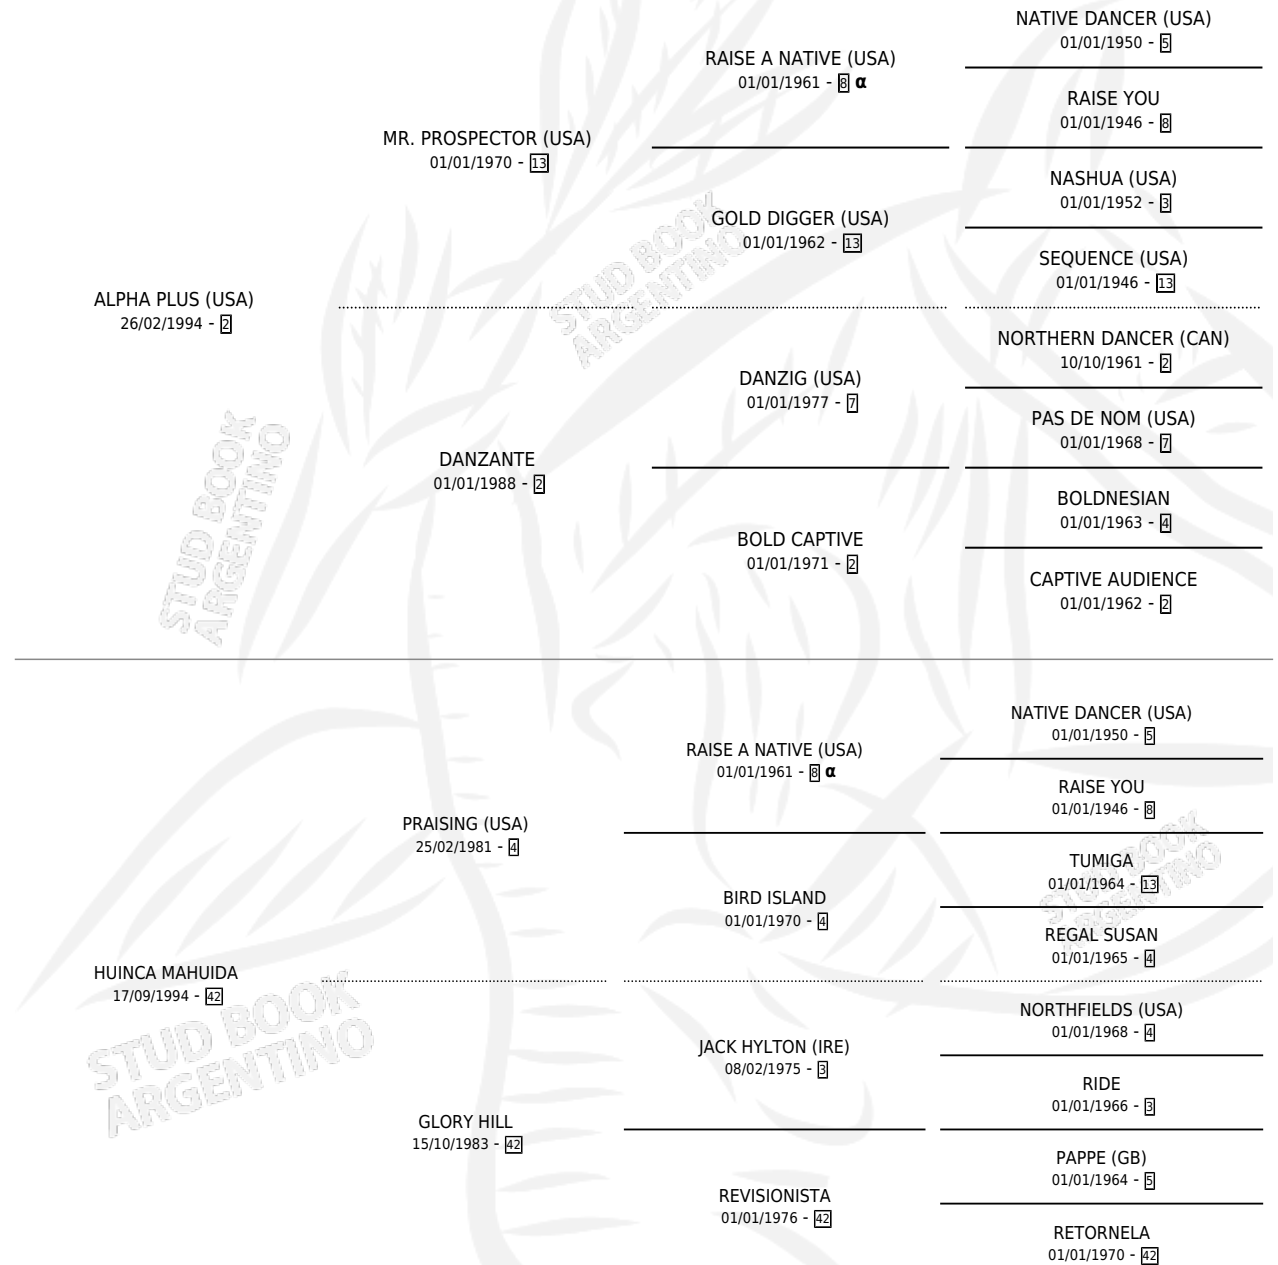

# DOÑA ALPHA

por ALPHA PLUS (USA) y HUINCA MAHUIDA por  
PRAISING (USA)

Argentina · Hembra · Zaino · SP · 21/09/2002  
Familia 42 · Volumen 38

## ESTADO

TIPIFICACIÓN SANGUÍNEA	X
TIPIFICACIÓN POR ADN	✓
PASAPORTE	X
IDENTIFICACIÓN POR MICROCHIP	X
REPRODUCTOR	X

**Lugar de nacimiento:** Panamericano  
**Criador:** Sin dato

## PEDIGREE

INBREEDING :  $\alpha$

## EXPORTACIÓN / IMPORTACIÓN

FECHA	MOVIMIENTO	PAÍS
10/03/2004	EXPORTADO	URUGUAY