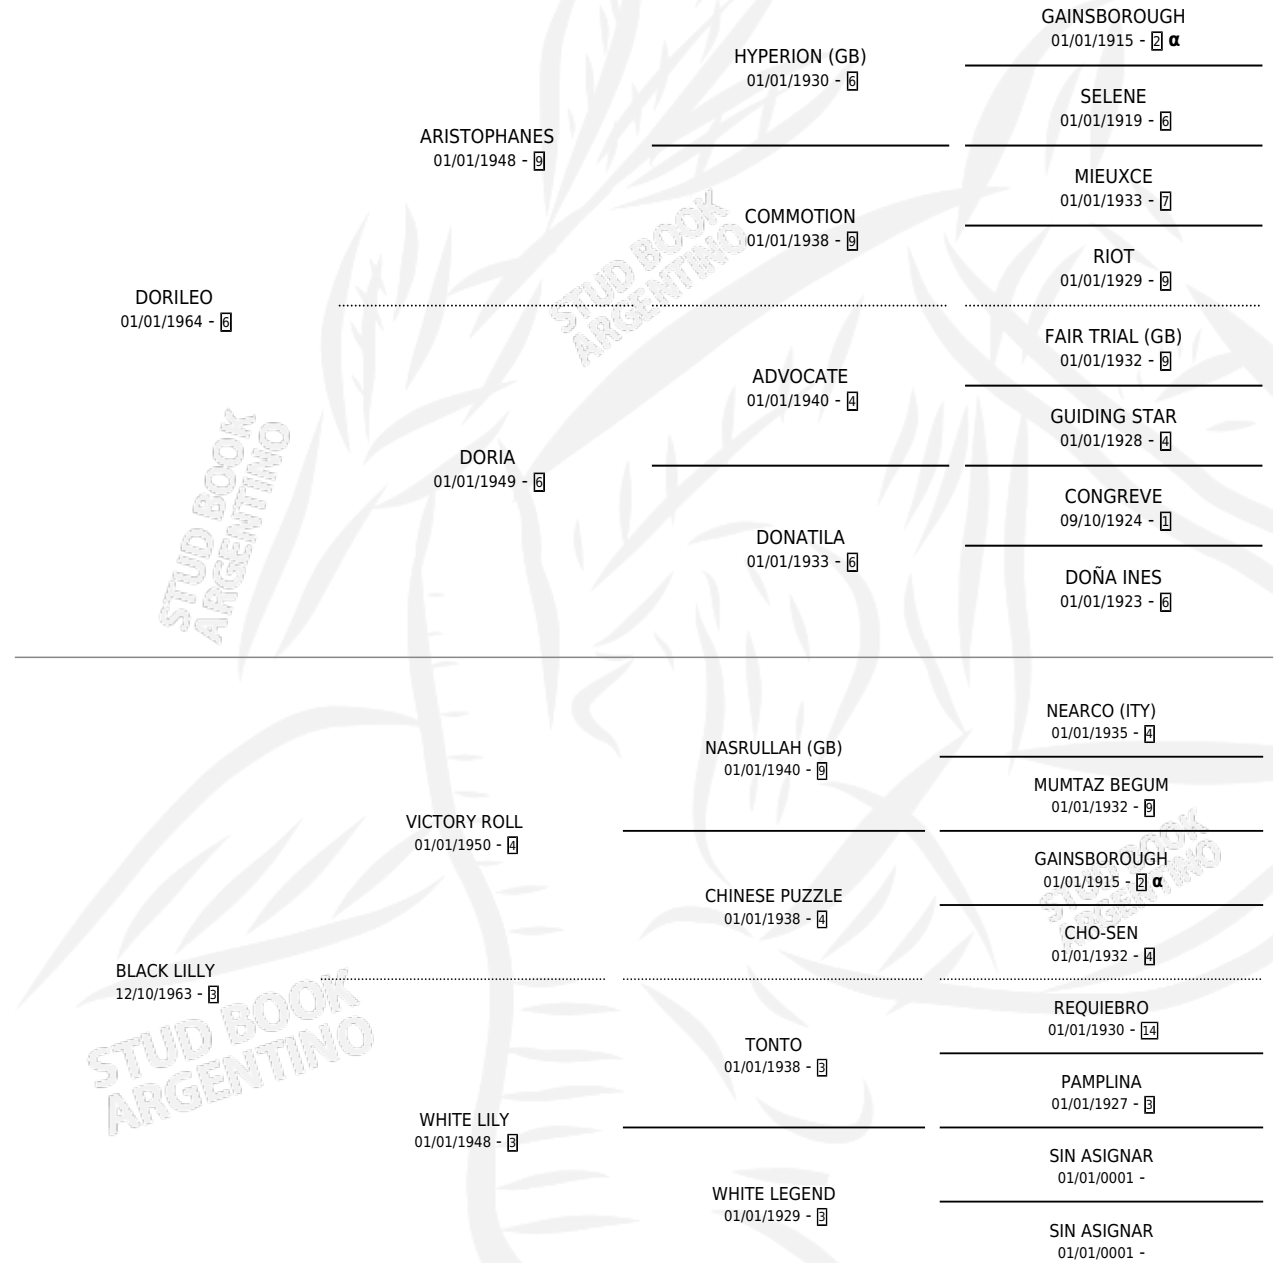

BROWN BETTY

por **DORILEO** y **BLACK LILLY** por **VICTORY ROLL**

Argentina · Hembra · Zaino · SP · 01/01/1974
Familia 3-c · Volumen 28

ESTADO

TIPIFICACIÓN SANGUÍNEA	X
TIPIFICACIÓN POR ADN	X
PASAPORTE	X
IDENTIFICACIÓN POR MICROCHIP	X
REPRODUCTOR	✓

Lugar de nacimiento: Campo particular

Criador: Sin dato

~

HIJOS

	MACHOS	HEMBRAS
6 NACIERON	4	2
5 CORRIERON	4	1
4 GANARON	3	1
0 GANADORES CL	0 GANADORES GR	0 GANADORES G1

PEDIGREE

INBREEDING : **α**