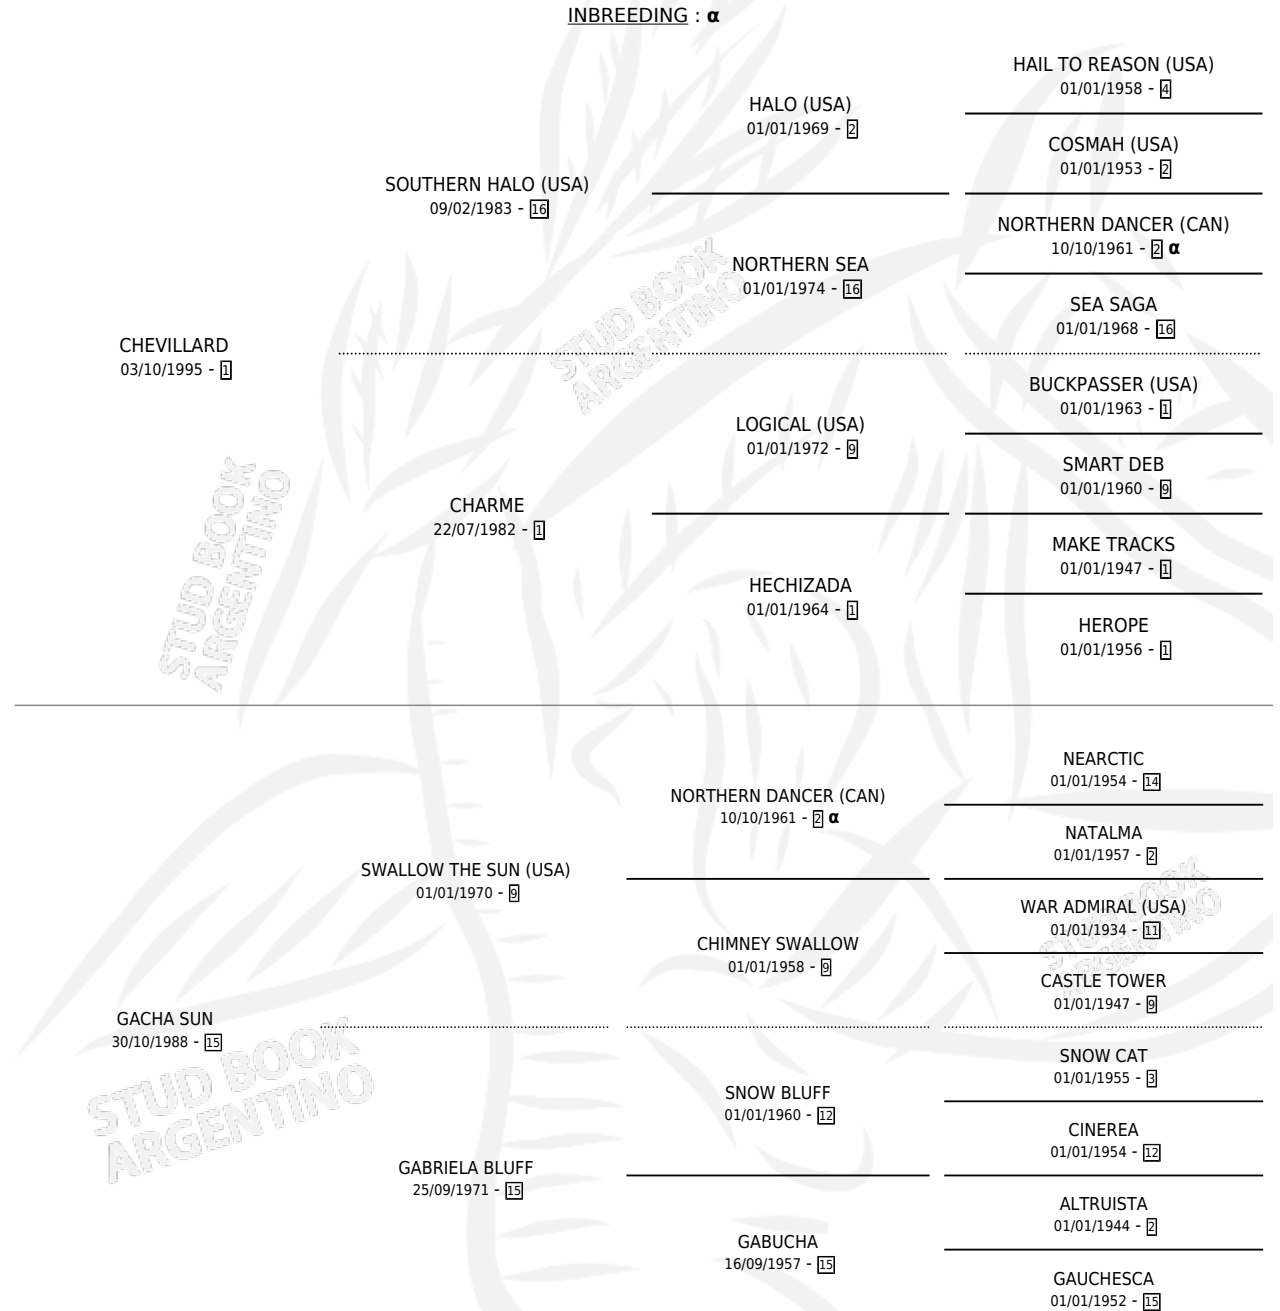

# AGACHADO

por CHEVILLARD y GACHA SUN por SWALLOW THE SUN (USA)

Argentina · Macho · Zaino Colorado · SP · 14/10/2002  
Familia 15 · Volumen 38

## ESTADO

TIPIFICACIÓN SANGUÍNEA	X
TIPIFICACIÓN POR ADN	X
PASAPORTE	X
IDENTIFICACIÓN POR MICROCHIP	X
REPRODUCTOR	X

**Lugar de nacimiento:** Alentue  
**Criador:** Alentue

## PEDIGREE

INBREEDING :  $\alpha$