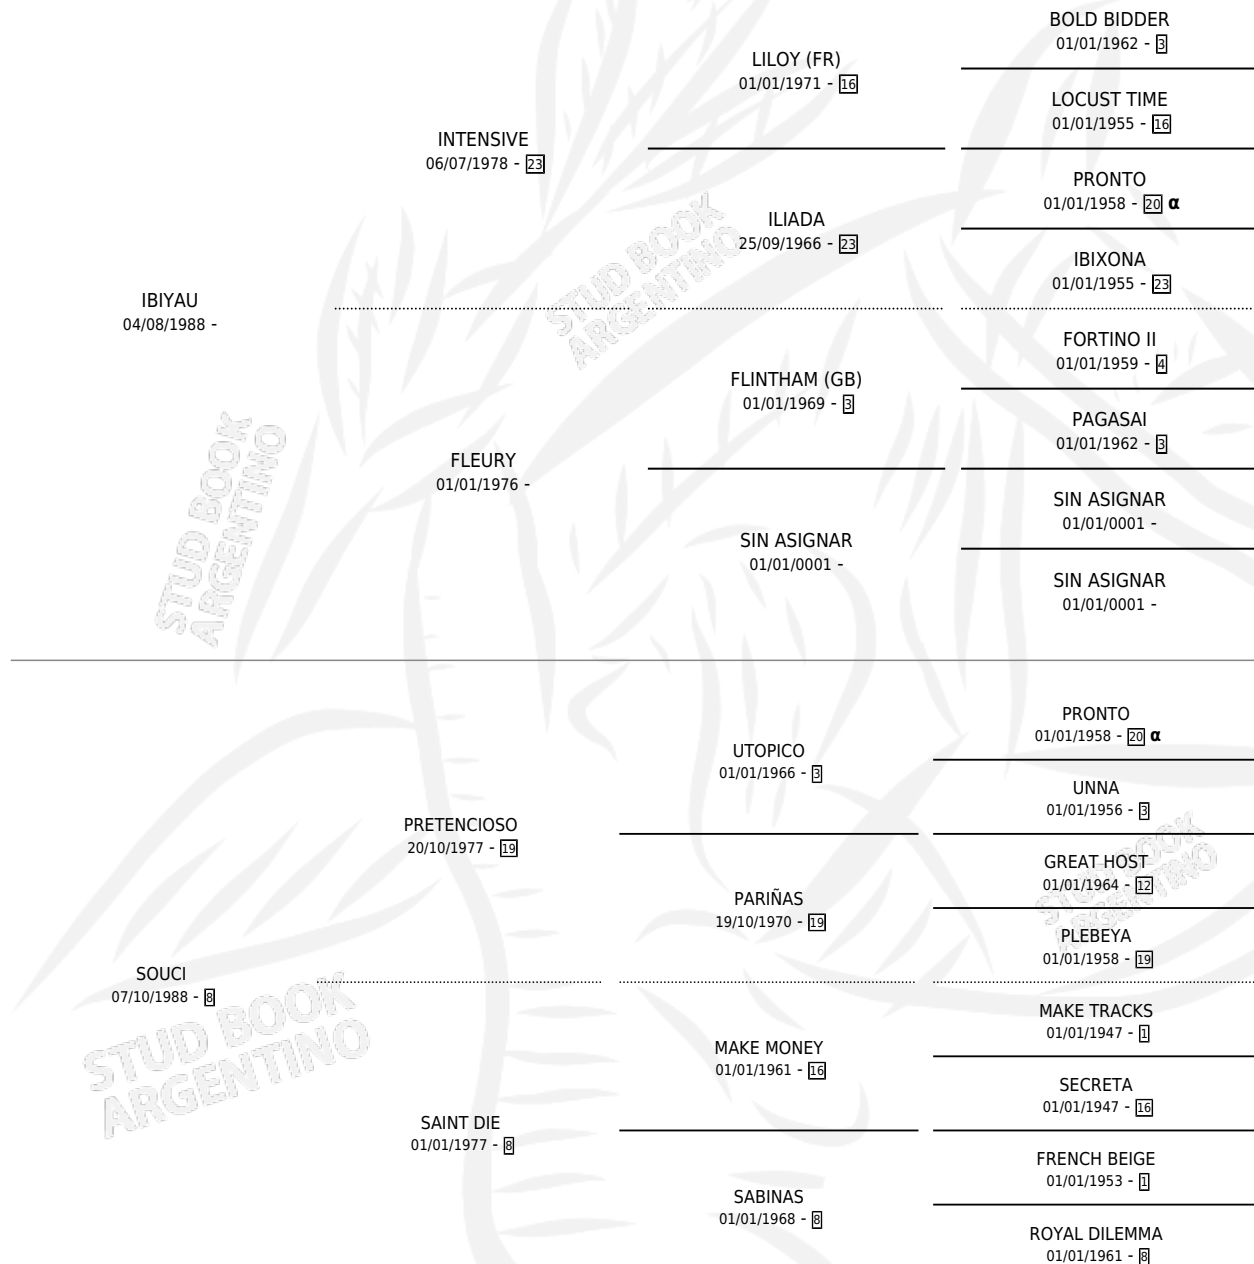

# REY DEL CAMPO

por **IBIYAU** y **SOUCI** por **PRETENCIOSO**

Argentina · Macho · Zaino · SP · 30/09/2002  
Familia 8-f · Volumen 38

## ESTADO

TIPIFICACIÓN SANGUÍNEA	✓
TIPIFICACIÓN POR ADN	X
PASAPORTE	X
IDENTIFICACIÓN POR MICROCHIP	X
REPRODUCTOR	X

**Lugar de nacimiento:** La Inesita  
**Criador:** Rainoldi Rufino

## PEDIGREE

INBREEDING : α