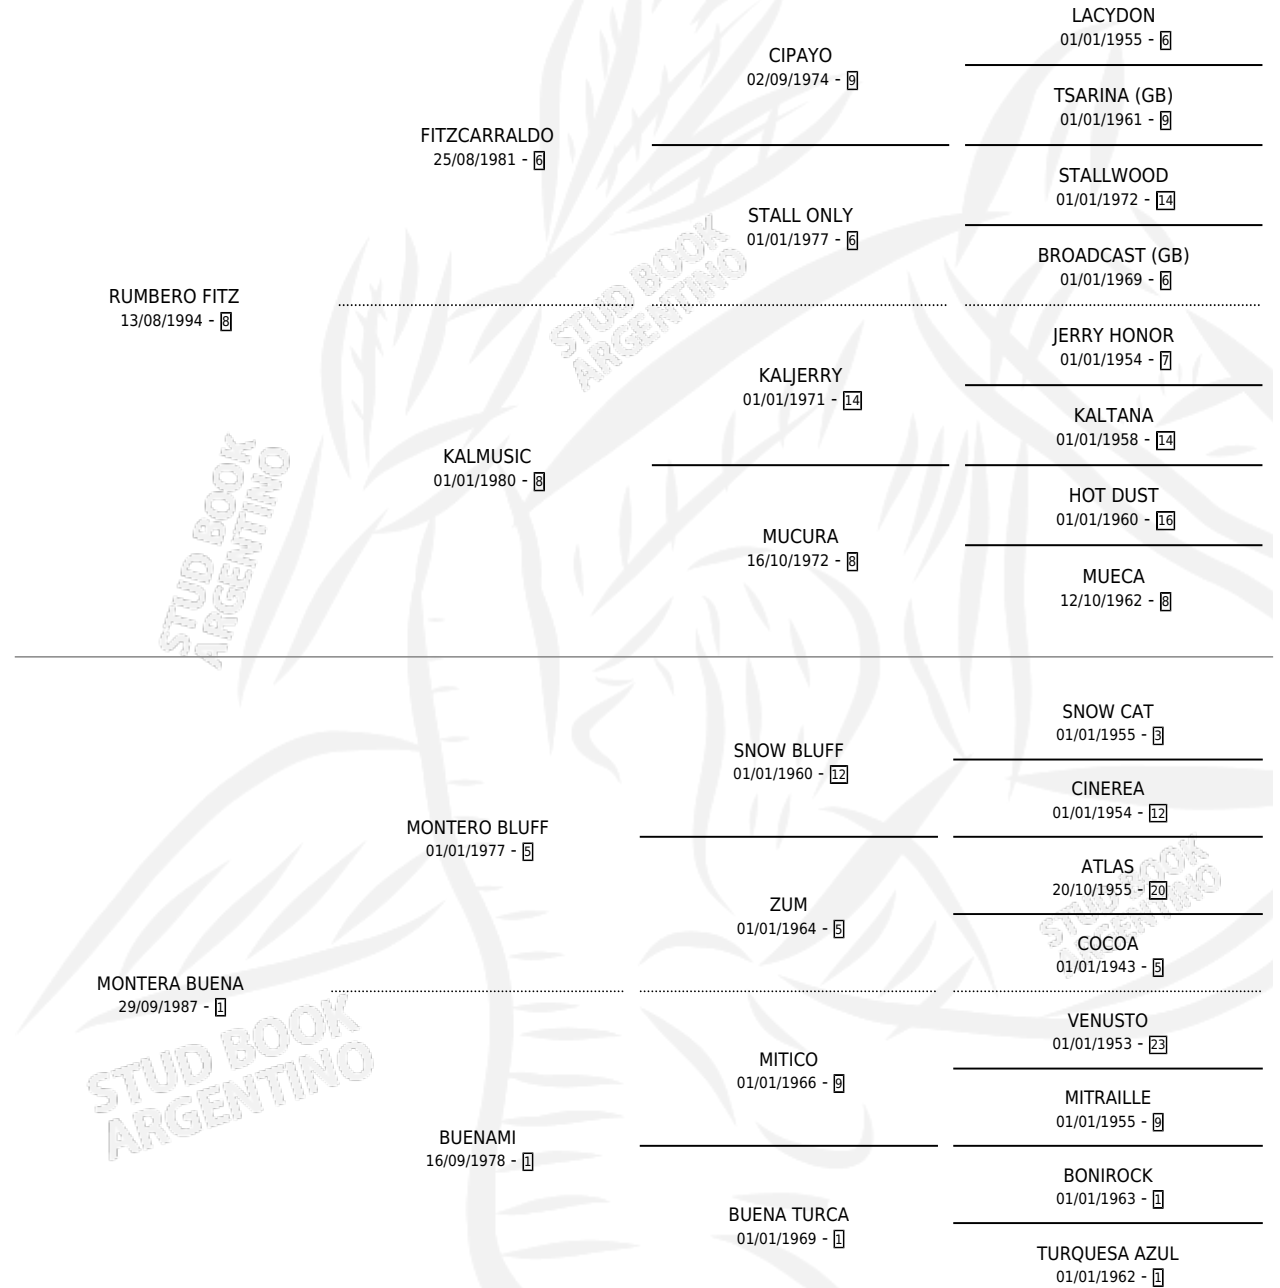

ILUMINADA RUM

por RUMBERO FITZ y MONTERA BUENA por MONTERO BLUFF

Argentina · Hembra · Alazan · SP · 30/09/2002
Familia 1 · Volumen 38

ESTADO

TIPIFICACIÓN SANGUÍNEA	✓
TIPIFICACIÓN POR ADN	X
PASAPORTE	X
IDENTIFICACIÓN POR MICROCHIP	X
REPRODUCTOR	X

Lugar de nacimiento: La Inesita
Criador: Sin dato

PEDIGREE

CAMPAÑA

Solo carreras oficiales de Argentina

POR EDAD

EDAD	CC	1°	2°	3°	4°	5°	NP	CLC	CLG	CLCG1	CLGG1	IMPORTE	GANANCIA / CC
3 AÑOS	2	0	0	0	0	0	2	0	0	0	0	\$0	\$0
TOTALES	2	0	0	0	0	0	2	0	0	0	0	\$0	\$0
%		0.0%	0.0%	0.0%	0.0%	0.0%	100%	0.0%	0.0%	0.0%	0.0%		