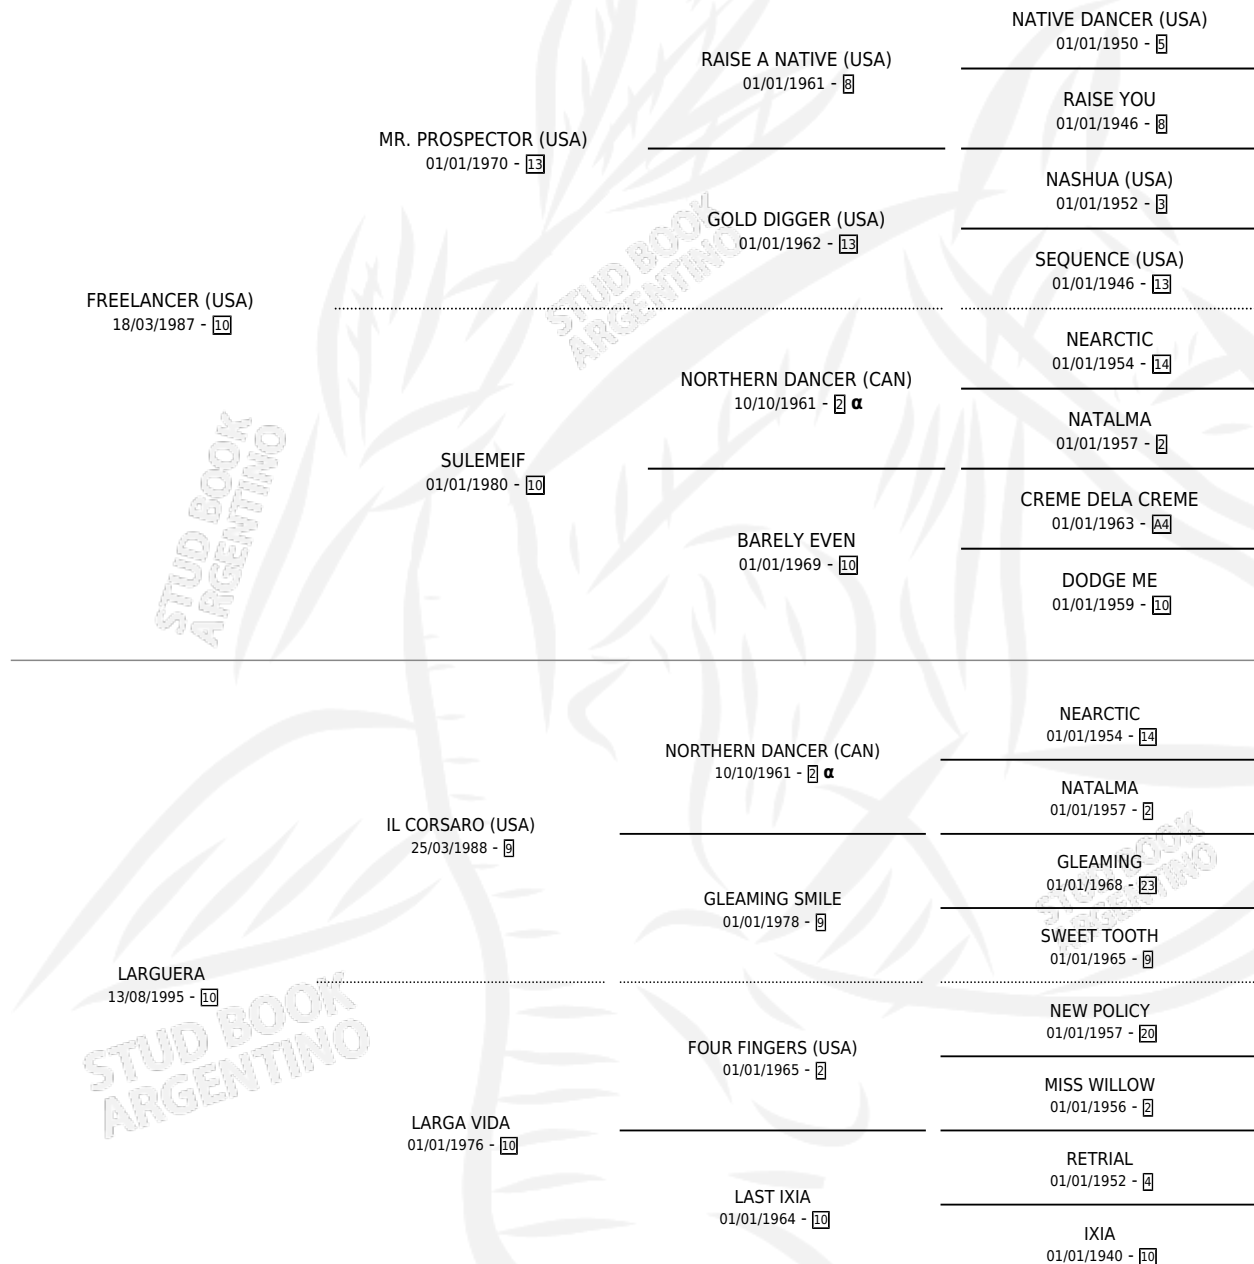

CORSA LAR

por **FREELANCER (USA)** y **LARGUERA** por **IL CORSARO (USA)**

Argentina · Hembra · Zaino · SP · 06/09/2002
Familia 10-a · Volumen 38

ESTADO

TIPIFICACIÓN SANGUÍNEA	✓
TIPIFICACIÓN POR ADN	✓
PASAPORTE	X
IDENTIFICACIÓN POR MICROCHIP	X
REPRODUCTOR	✓

Lugar de nacimiento: El Tala
Criador: El Tala

~

HIJOS

	MACHOS	HEMBRAS
12 NACIERON	3	9
8 CORRIERON	2	6
7 GANARON	2	5

1	0	0
GANADORES CL	GANADORES GR	GANADORES G1

PEDIGREE

INBREEDING : α

CAMPAÑA

Solo carreras oficiales de Argentina

POR EDAD

EDAD	CC	1°	2°	3°	4°	5°	NP	CLC	CLG	CLCG1	CLGG1	IMPORTE	GANANCIA / CC
2 AÑOS	3	1	0	1	1	0	0	0	0	0	0	\$14,190	\$4,730
3 AÑOS	3	1	0	0	1	0	1	3	1	0	0	\$14,080	\$4,693
TOTALES	6	2	0	1	2	0	1	3	1	0	0	\$28,270	\$4,712
%		33.3%	0.0%	16.7%	33.3%	0.0%	16.7%	50.0%	33.3%	0.0%	0.0%		

SERVICIOS

Servicios **12** / Nacimientos **12** / Efectividad **100%**

PADRILLO	PRODUCTO	CRIADOR	1ER SERVICIO	ÚLTIMO SERVICIO
MANIPULATOR (USA)	CORTINERO MAN (M Z, 14/10/2019)	CORTINES	02/11/2018	02/11/2018
STAR RUNNER	CORTINERA STAR (H Z, 18/10/2018)	CORTINES	30/10/2017	30/10/2017
STAR RUNNER	LAR STAR (H Z, 18/10/2017)	EL TALA	02/10/2016	22/10/2016
STAR RUNNER	CORSA RUNNER (H Z, 11/09/2016)	EL TALA	03/10/2015	03/10/2015
MANIPULATOR (USA)	MANIZAR (H Z, 10/09/2015) •MURIÓ EL 24/04/2023•	EL TALA	10/10/2014	10/10/2014
MANIPULATOR (USA)	LA CURANDERA (H Z, 13/09/2014)	EL TALA	11/09/2013	02/10/2013
EVER PEACE	CORSA FOR EVER (H Z, 18/09/2012)	EL TALA	21/09/2011	17/10/2011
MISSIONARY (USA)	CORSA MISSIONAIRE (M ZC, 02/09/2011)	EL TALA	08/09/2010	25/09/2010
MANIPULATOR (USA)	MANI CORSA (H Z, 28/08/2010)	EL TALA	09/08/2009	16/09/2009
MANIPULATOR (USA)	COLLICURA (M Z, 31/07/2009)	EL TALA	23/08/2008	23/08/2008
MANIPULATOR (USA)	CORSA MANI (H Z, 16/08/2008)	EL TALA	11/09/2007	11/09/2007
MANIPULATOR (USA)	CORSARINA (H Z, 03/09/2007)	EL TALA	20/09/2006	20/09/2006