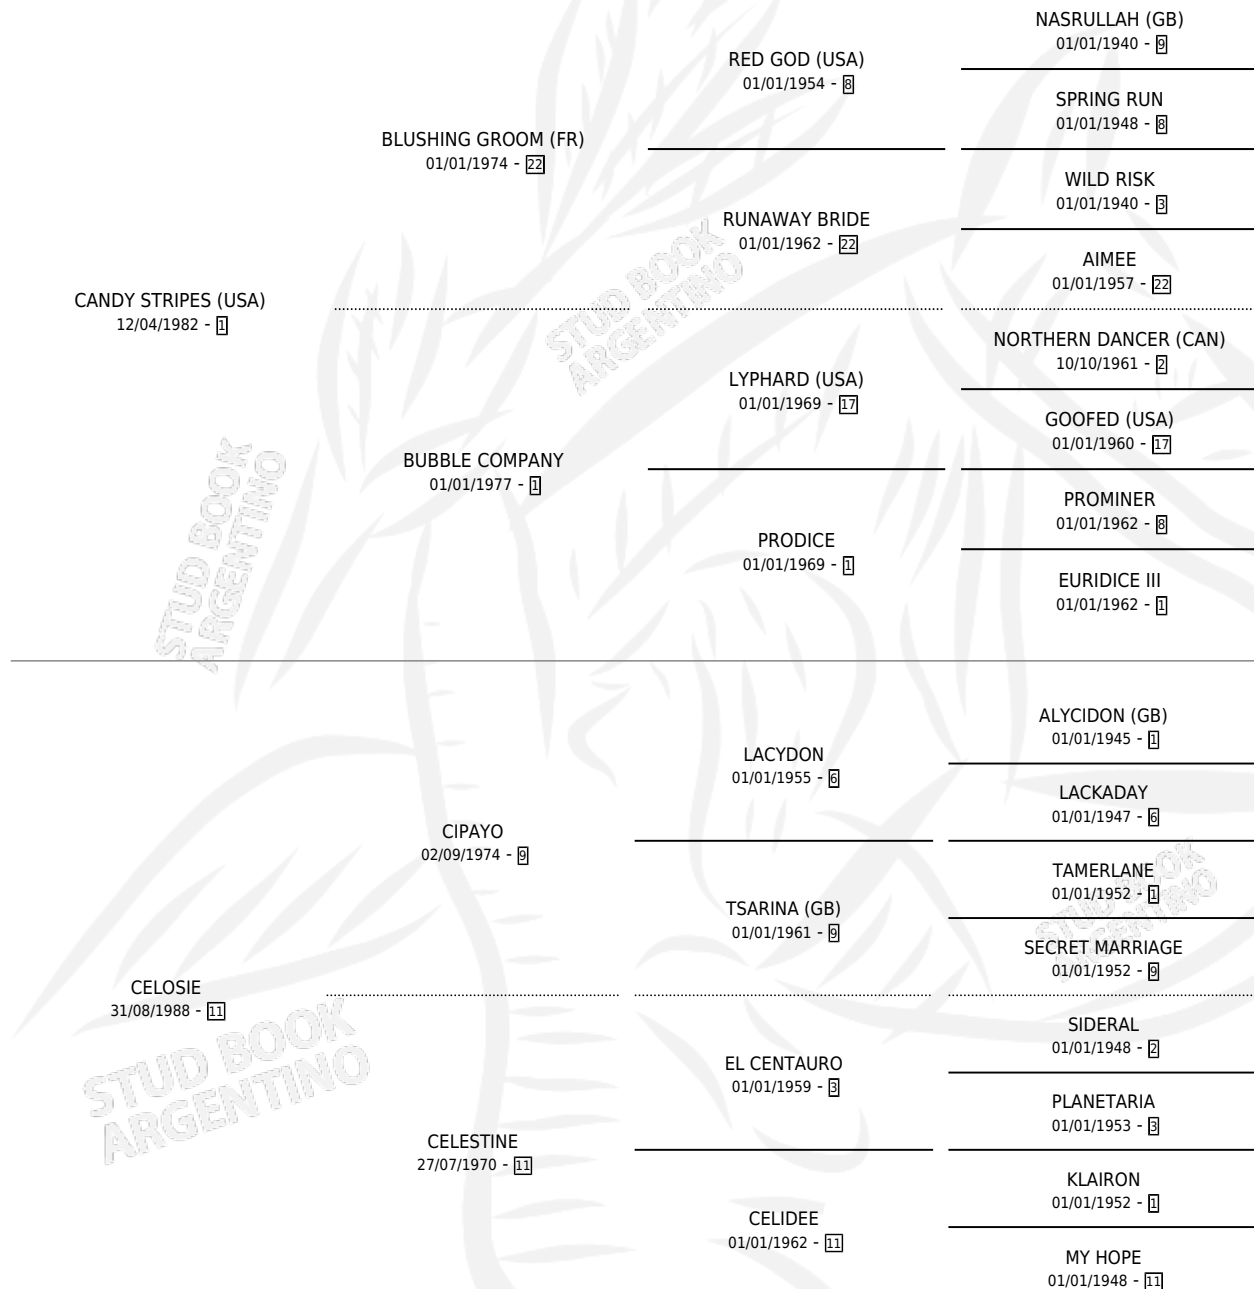

CELESTE CANDY

por **CANDY STRIPES (USA)** y **CELOSIE** por **CIPAYO**

Argentina · Hembra · Zaino · SP · 22/10/2002
Familia 11-g · Volumen 38

ESTADO

TIPIFICACIÓN SANGUÍNEA	✓
TIPIFICACIÓN POR ADN	✓
PASAPORTE	X
IDENTIFICACIÓN POR MICROCHIP	X
REPRODUCTOR	✓

Lugar de nacimiento: La Magdalena
Criador: Sin dato

~

HIJOS

	MACHOS	HEMBRAS
10 NACIERON	3	7
7 CORRIERON	1	6
2 GANARON	0	2
0 GANADORES CL	0 GANADORES GR	0 GANADORES G1

PEDIGREE