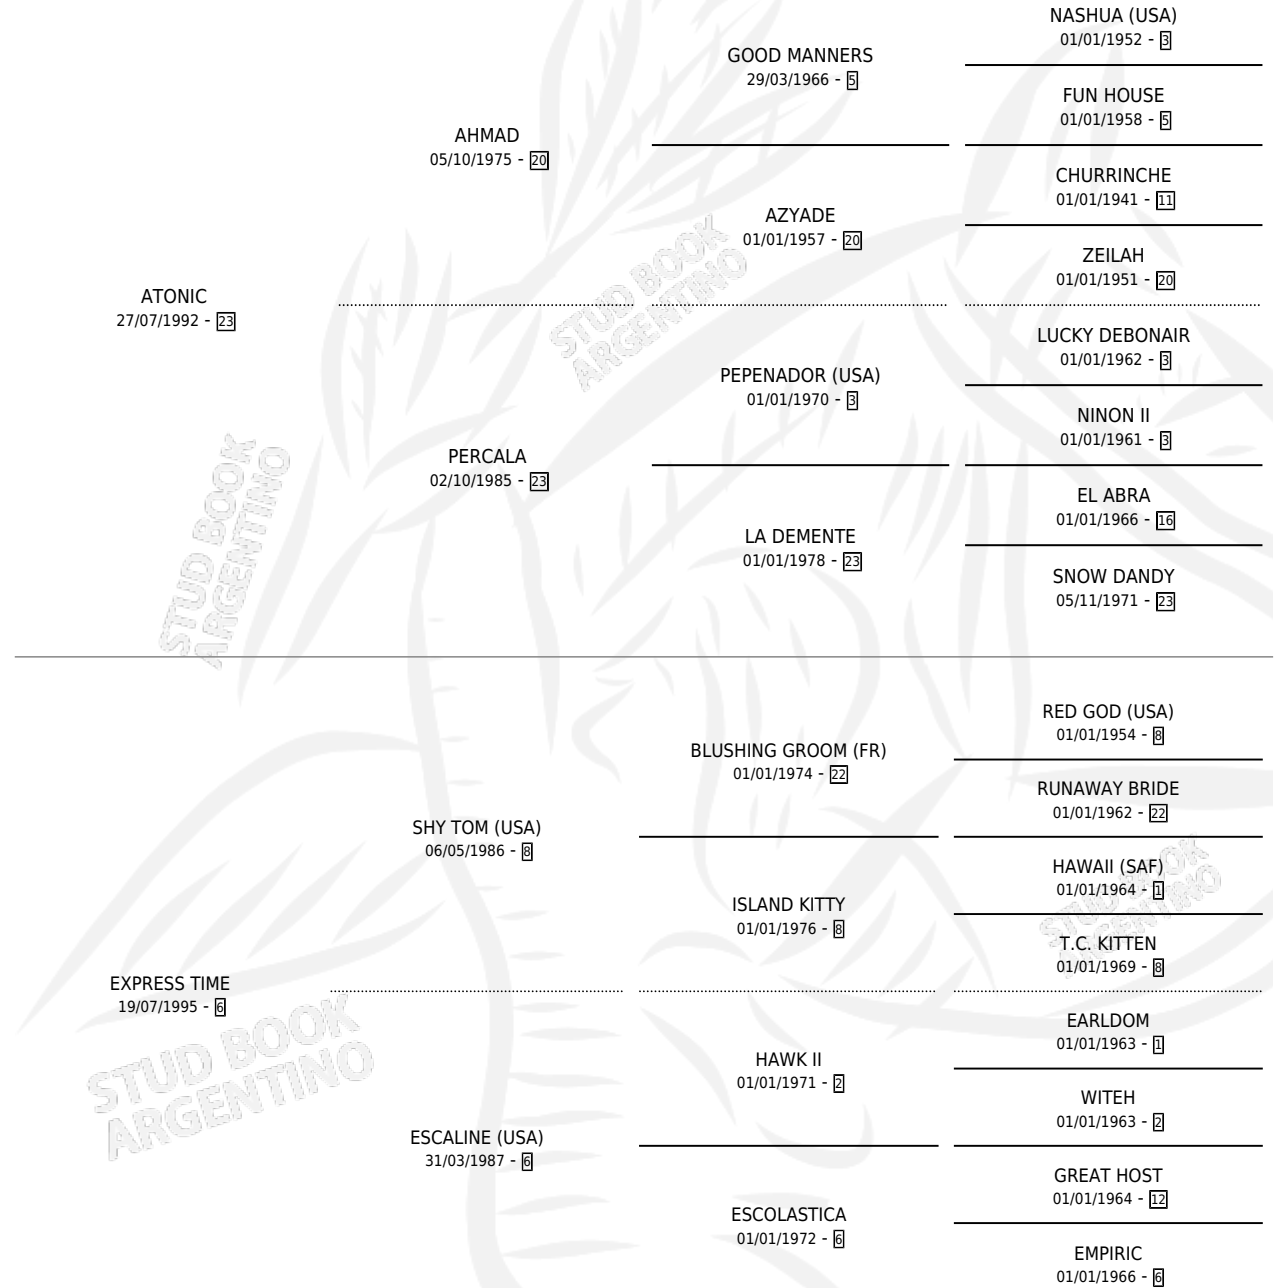

LA MONALISA

por **ATONIC** y **EXPRESS TIME** por **SHY TOM (USA)**

Argentina · Hembra · Zaino · SP · 22/09/2002
Familia 6-f · Volumen 38

ESTADO

TIPIFICACIÓN SANGUÍNEA	✓
TIPIFICACIÓN POR ADN	✓
PASAPORTE	X
IDENTIFICACIÓN POR MICROCHIP	X
REPRODUCTOR	✓

Lugar de nacimiento: El Jaguel

Criador: El Jaguel

~

HIJOS

	MACHOS	HEMBRAS
7 NACIERON	4	3
3 CORRIERON	2	1
2 GANARON	1	1
0 GANADORES CL	0 GANADORES GR	0 GANADORES G1

PEDIGREE

S

cimientos 7 / Efectividad 63.64%

PADRILLO	PRODUCTO	CRIADOR	1ER SERVICIO	ÚLTIMO SERVICIO
CONSULTING	∅		05/11/2019	05/11/2019
LA MONALISA	MONO VERSERO (M A, 05/11/2017)	HUCK LUCIANA	01/12/2016	01/12/2016
BLOCKED SHOT (USA)	ES RENATA (H Z, 21/11/2016)	HUCK LUCIANA	13/11/2015	13/11/2015
DON PEDAL	∅		15/11/2014	15/11/2014
HOLDEM	HOLD MY MONA (H Z, 20/09/2014)	HUCK LUCIANA	19/10/2013	19/10/2013
RIDER STRIPES	∅		05/10/2012	05/10/2012
RIDER STRIPES	∅		27/11/2011	27/11/2011
RIDER STRIPES	CRIS STRIPES (H A, 22/10/2011)	VERON JUAN CARLOS	29/10/2010	29/10/2010
GLICK (USA)	MONO LOCO (M Z, 25/08/2010)	SIN DATO	09/09/2009	09/09/2009
FEBRUARY STORM (USA)	STORM AMONADO (M ZD, 23/11/2008)	SIN DATO	08/12/2007	08/12/2007
GLICK (USA)	MONOLICK (M Z, 25/07/2007)	SIN DATO	19/08/2006	19/08/2006