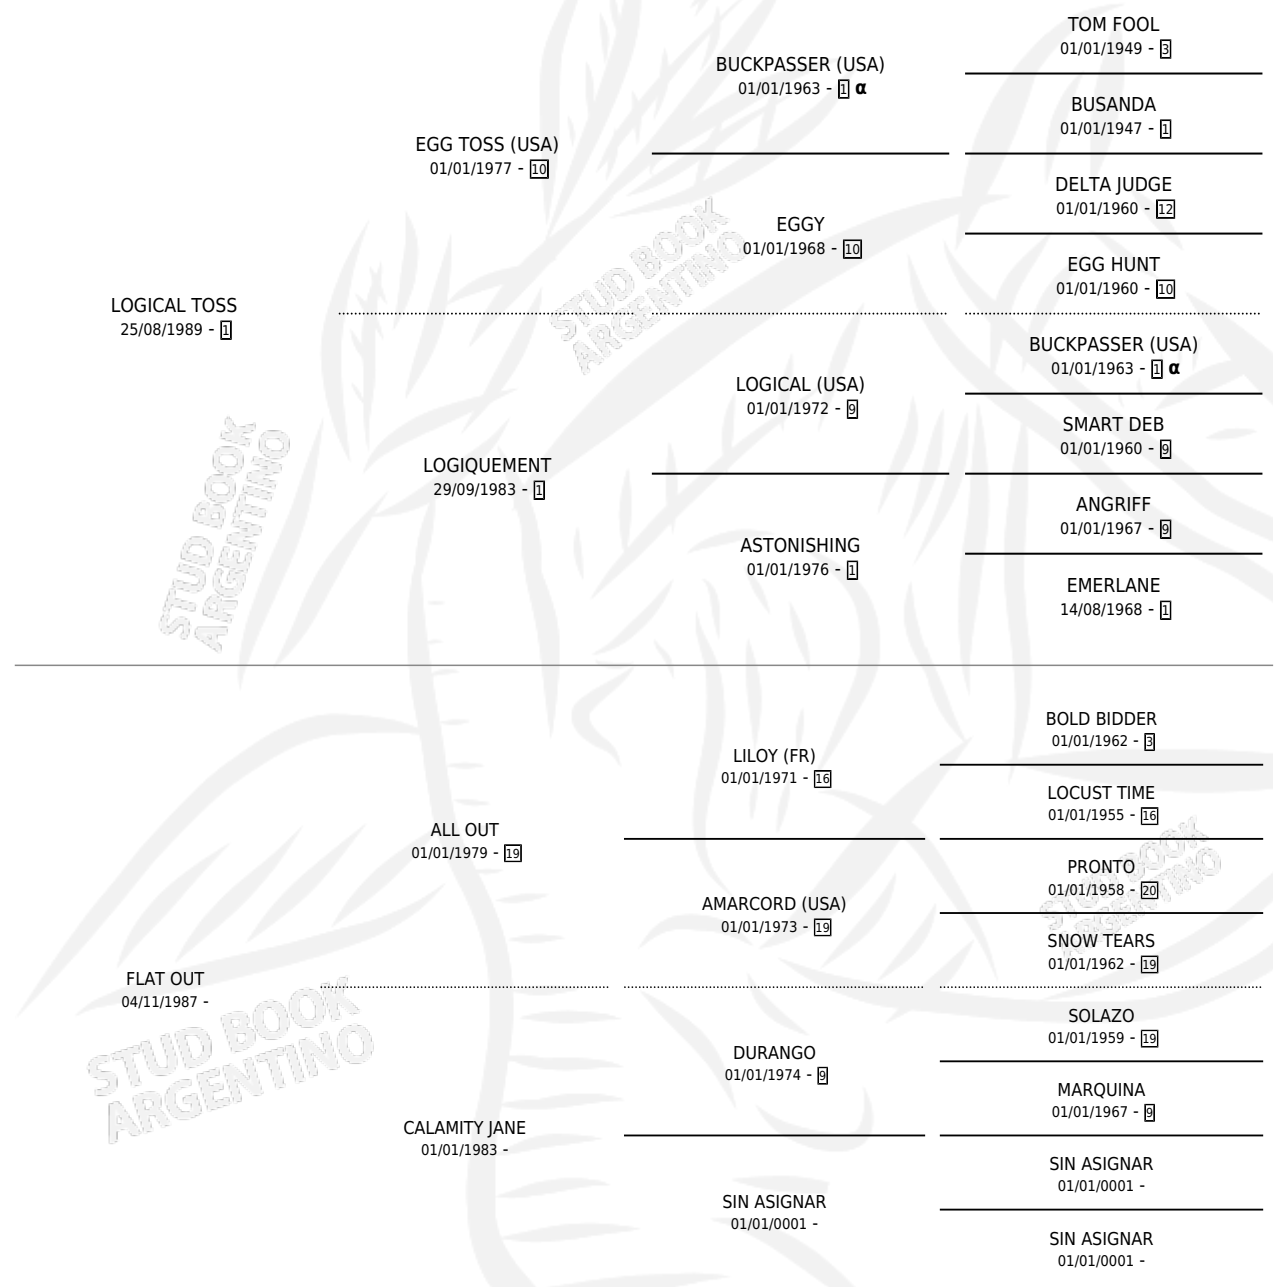

CALL ME TOSS

por LOGICAL TOSS y FLAT OUT por ALL OUT

Argentina · Hembra · Zaino · SP · 24/09/2002
Familia · Volumen 38

ESTADO

TIPIFICACIÓN SANGUÍNEA	X
TIPIFICACIÓN POR ADN	✓
PASAPORTE	X
IDENTIFICACIÓN POR MICROCHIP	X
REPRODUCTOR	X

Lugar de nacimiento: Harvey
Criador: James Lorena

PEDIGREE

INBREEDING : α

CALL ME TOSS

Datos oficiales del Stud Book Argentino

Documento generado el 06/05/2026

studbook.org.ar