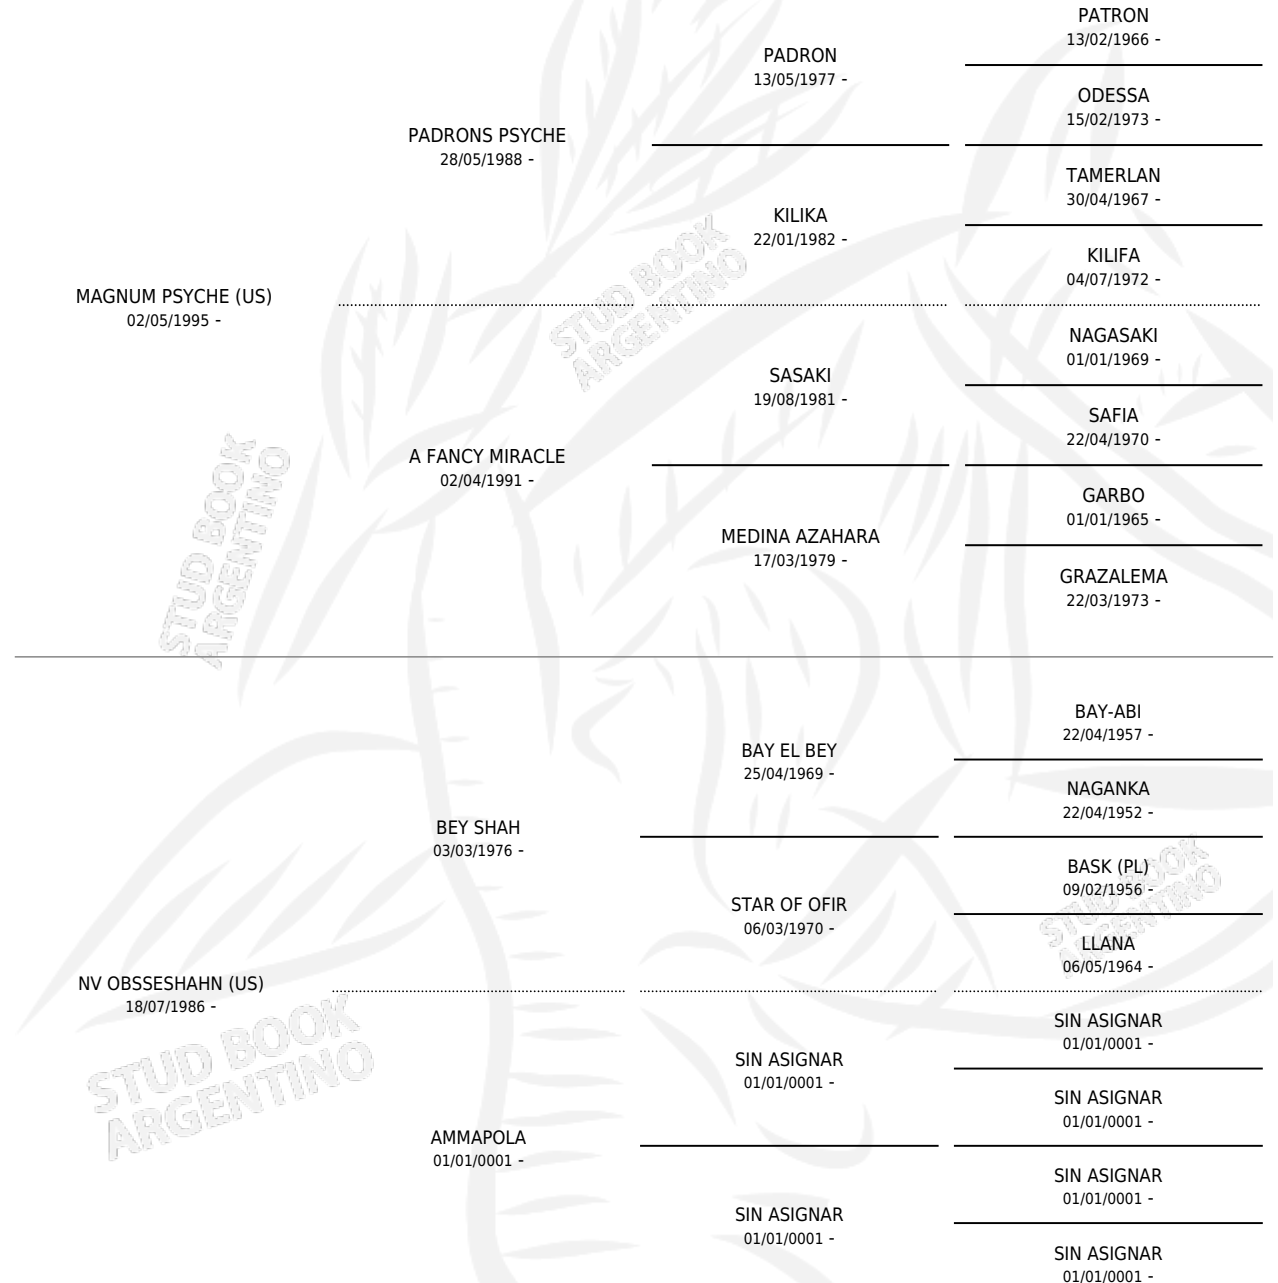

JJ OBSESIVO

por **MAGNUM PSYCHE (US)** y **NV OBSESIAHN (US)** por **BEY SHAH**

Argentina · Macho · Tordillo · AP · 30/09/2002
Familia · Volumen 38

ESTADO

TIPIFICACIÓN SANGUÍNEA	X
TIPIFICACIÓN POR ADN	X
PASAPORTE	X
IDENTIFICACIÓN POR MICROCHIP	X
REPRODUCTOR	X

Lugar de nacimiento: Mayed
Criador: Mayed Sa

PEDIGREE

JJ OBSESIVO

Datos oficiales del Stud Book Argentino

Documento generado el 15/05/2026

studbook.org.ar