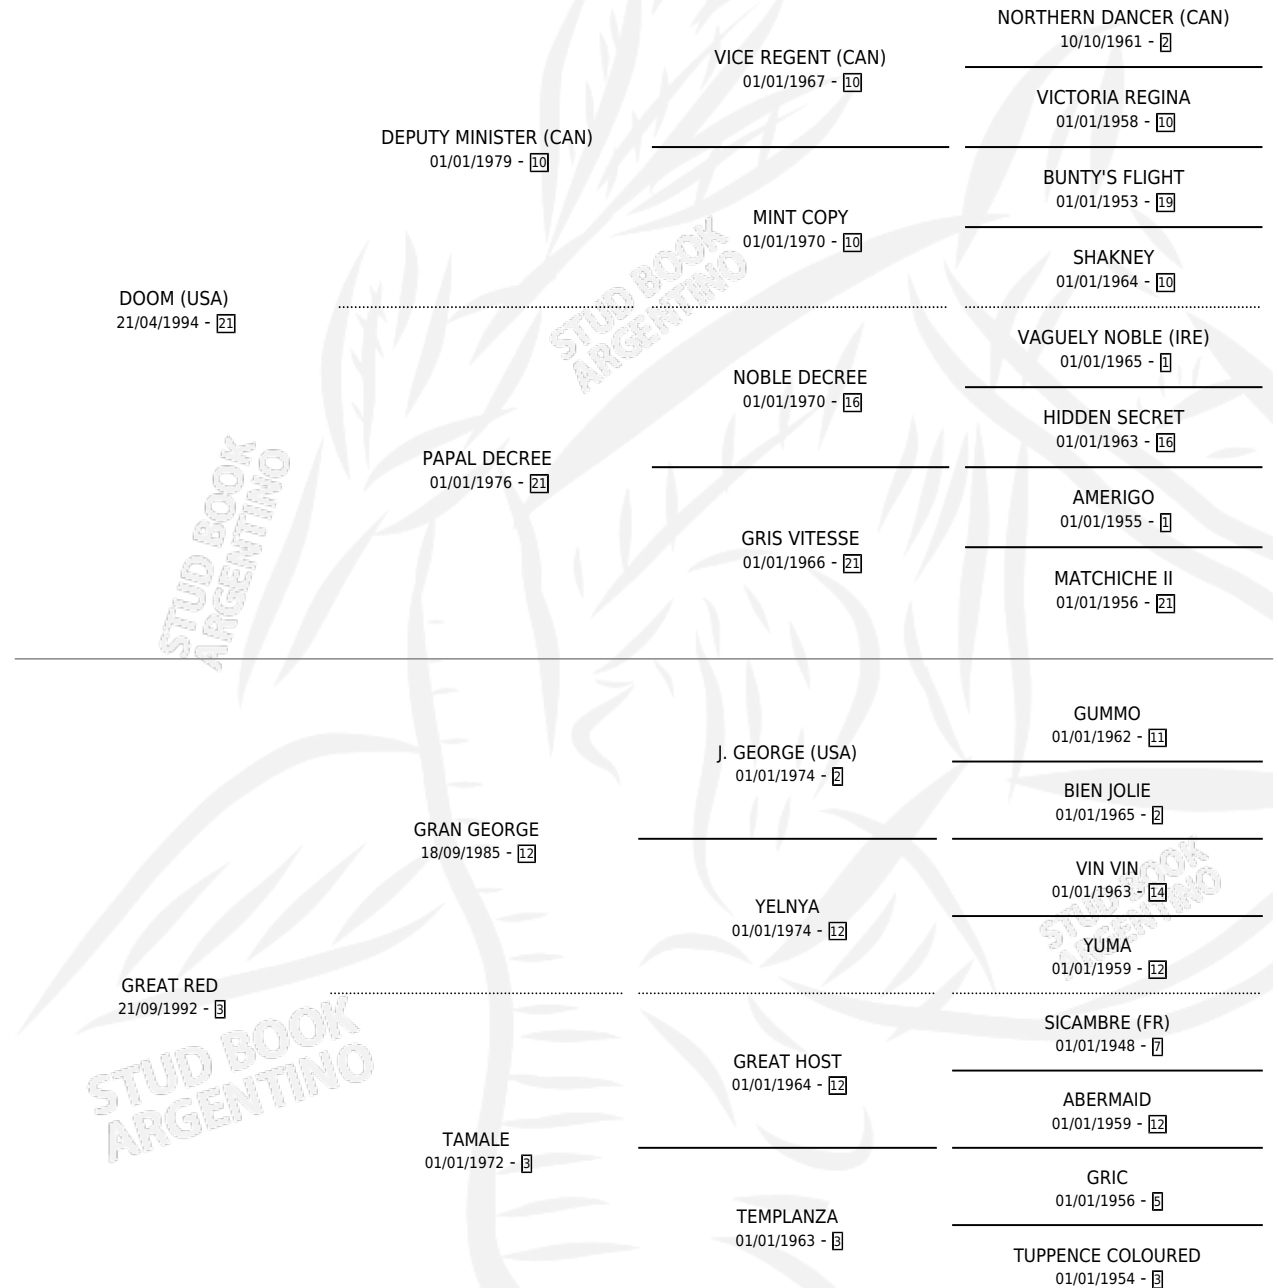

RED DOOM

por DOOM (USA) y GREAT RED por GRAN GEORGE

Argentina · Macho · Zaino · SP · 13/10/2002
Familia 3-h · Volumen 38

ESTADO

TIPIFICACIÓN SANGUÍNEA	X
TIPIFICACIÓN POR ADN	X
PASAPORTE	X
IDENTIFICACIÓN POR MICROCHIP	X
REPRODUCTOR	X

Lugar de nacimiento: Los Nogales

Criador: Los Nogales

PEDIGREE

RED DOOM

Datos oficiales del Stud Book Argentino

Documento generado el 23/04/2026

studbook.org.ar