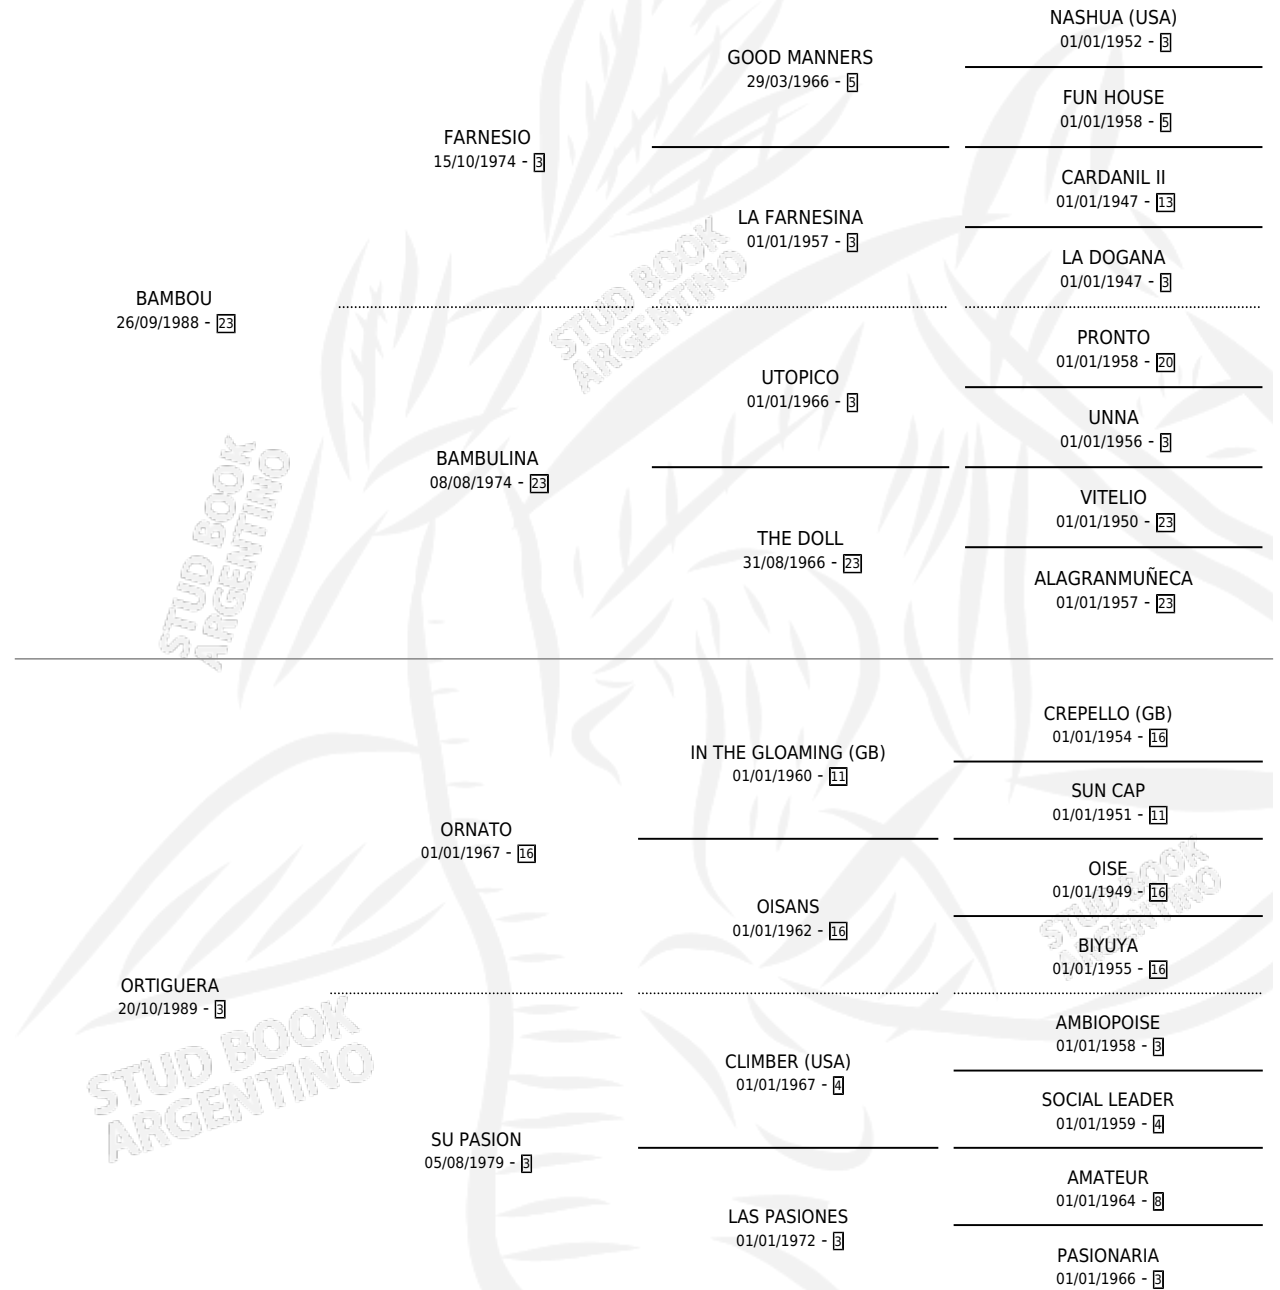

BATASUNA

por **BAMBOU** y **ORTIGUERA** por **ORNATO**

Argentina · Hembra · Zaino · SP · 30/09/2002
Familia 3-c · Volumen 38

ESTADO

TIPIFICACIÓN SANGUÍNEA	✓
TIPIFICACIÓN POR ADN	✓
PASAPORTE	X
IDENTIFICACIÓN POR MICROCHIP	X
REPRODUCTOR	✓

Lugar de nacimiento: Zoraida
Criador: Villata Alejandro Dante

~

HIJOS

	MACHOS	HEMBRAS
5 NACIERON	0	5
3 CORRIERON	0	3
1 GANARON	0	1
0 GANADORES CL	0 GANADORES GR	0 GANADORES G1

PEDIGREE