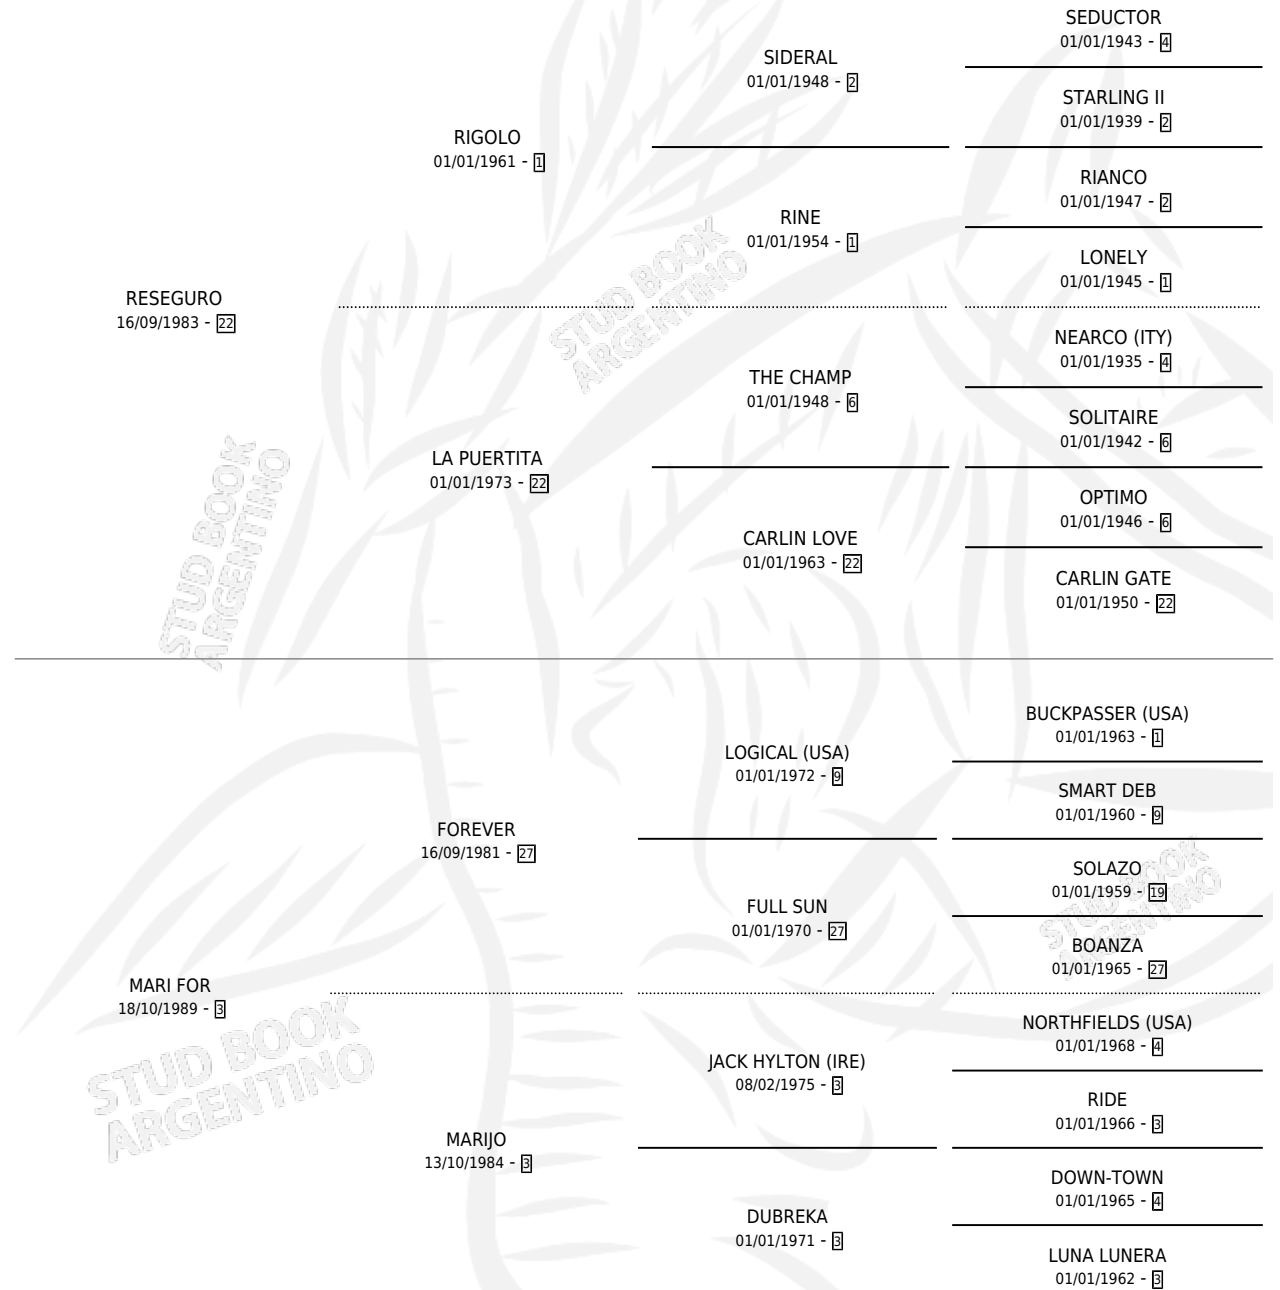

PAREHARA

por RESEGURO y MARI FOR por FOREVER

Argentina · Macho · Alazan · SP · 03/10/2002
Familia 3-o · Volumen 38

ESTADO

TIPIFICACIÓN SANGUÍNEA	X
TIPIFICACIÓN POR ADN	X
PASAPORTE	X
IDENTIFICACIÓN POR MICROCHIP	X
REPRODUCTOR	X

Lugar de nacimiento: La Colorada

Criador: La Colorada

PEDIGREE

PAREHARA

Datos oficiales del Stud Book Argentino

Documento generado el 02/05/2026

studbook.org.ar