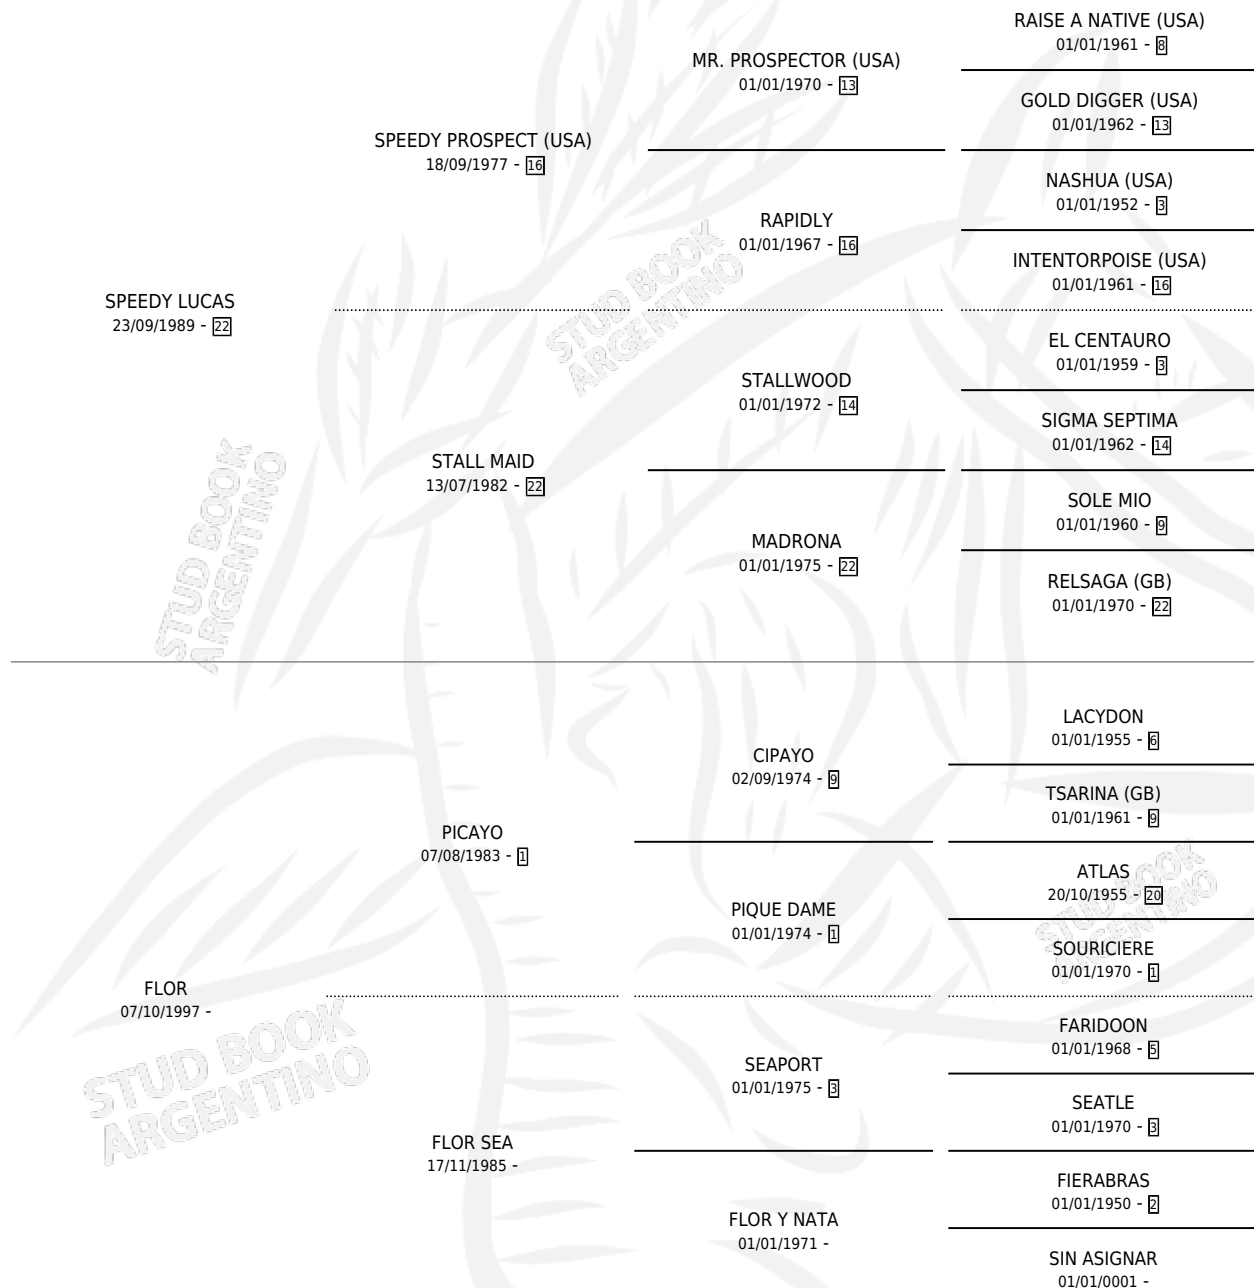

AGUA FLORIDA

por **SPEEDY LUCAS** y **FLOR** por **PICAYO**

Argentina · Hembra · Tordillo · SP · 21/10/2002
Familia · Volumen 38

ESTADO

TIPIFICACIÓN SANGUÍNEA	✓
TIPIFICACIÓN POR ADN	✓
PASAPORTE	X
IDENTIFICACIÓN POR MICROCHIP	X
REPRODUCTOR	✓

Lugar de nacimiento: San Ambrosio

Criador: San Ambrosio

~

HIJOS

	MACHOS	HEMBRAS
4 NACIERON	1	3
3 CORRIERON	1	2
2 GANARON	0	2
1 GANADORES CL	0 GANADORES GR	0 GANADORES G1

PEDIGREE

CAMPAÑA

Solo carreras oficiales de Argentina