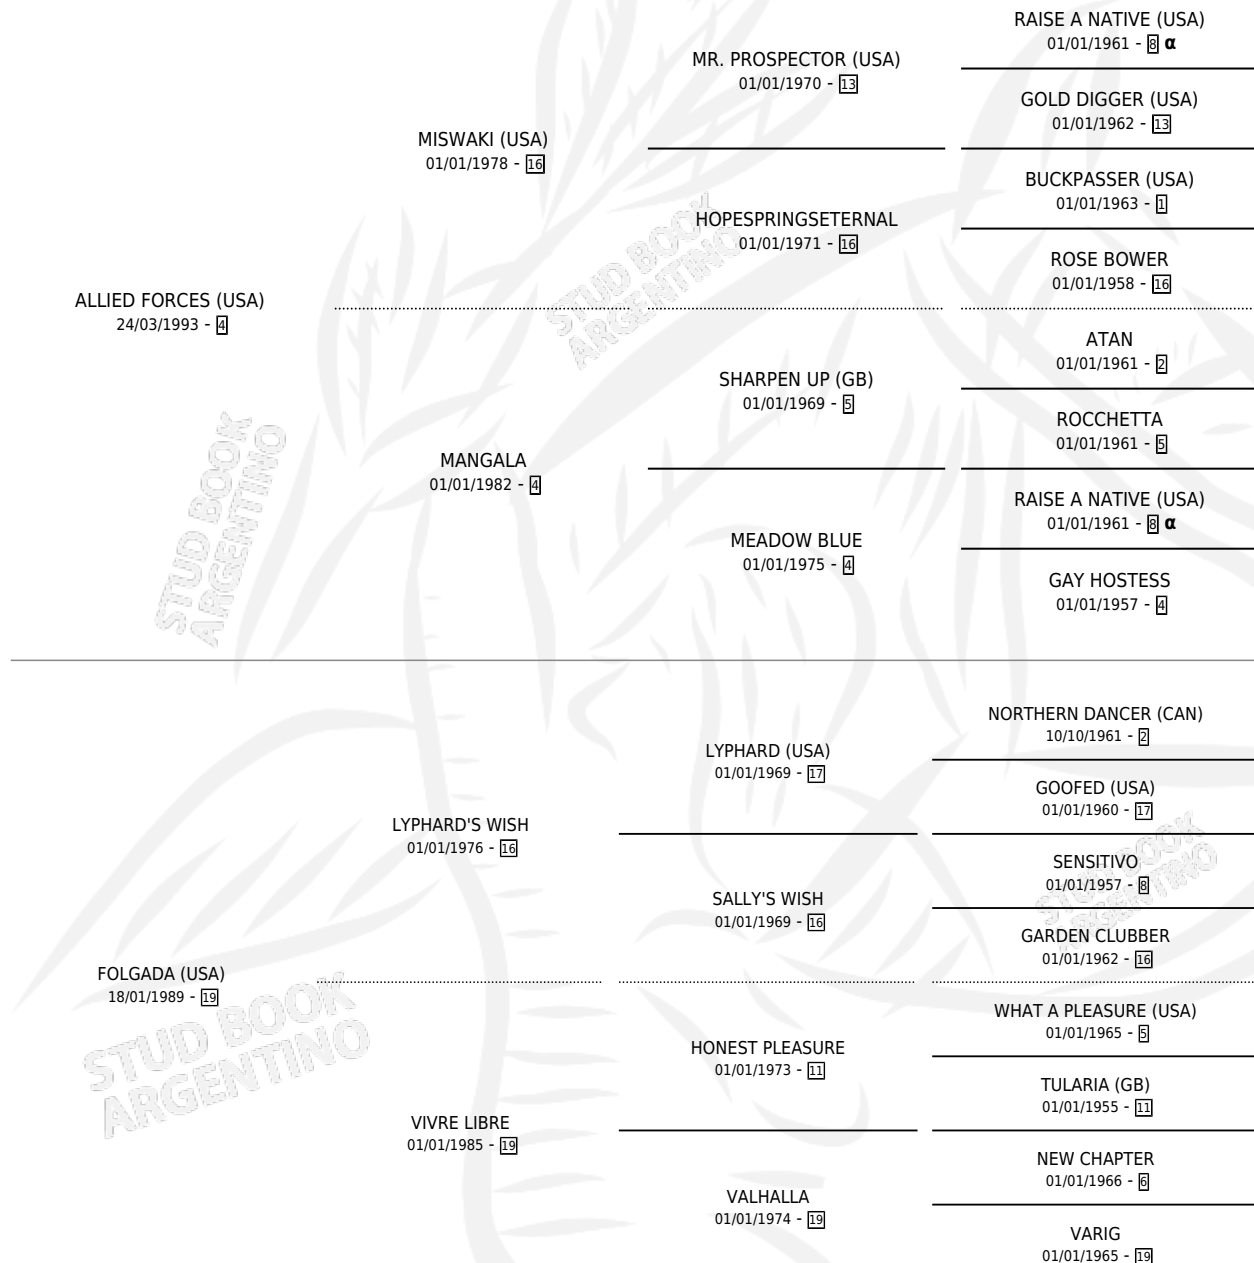

FLYING FORCE

por **ALLIED FORCES (USA)** y **FOLGADA (USA)** por **LYPHARD'S WISH**

Argentina · Hembra · Alazan · SP · 17/10/2002
Familia 19-b · Volumen 38

ESTADO

TIPIFICACIÓN SANGUÍNEA	✓
TIPIFICACIÓN POR ADN	✓
PASAPORTE	X
IDENTIFICACIÓN POR MICROCHIP	X
REPRODUCTOR	✓

Lugar de nacimiento: La Providencia
Criador: La Providencia

~

HIJOS

	MACHOS	HEMBRAS
10 NACIERON	3	7
7 CORRIERON	1	6
5 GANARON	1	4
0 GANADORES CL	0 GANADORES GR	0 GANADORES G1

PEDIGREE

INBREEDING : α