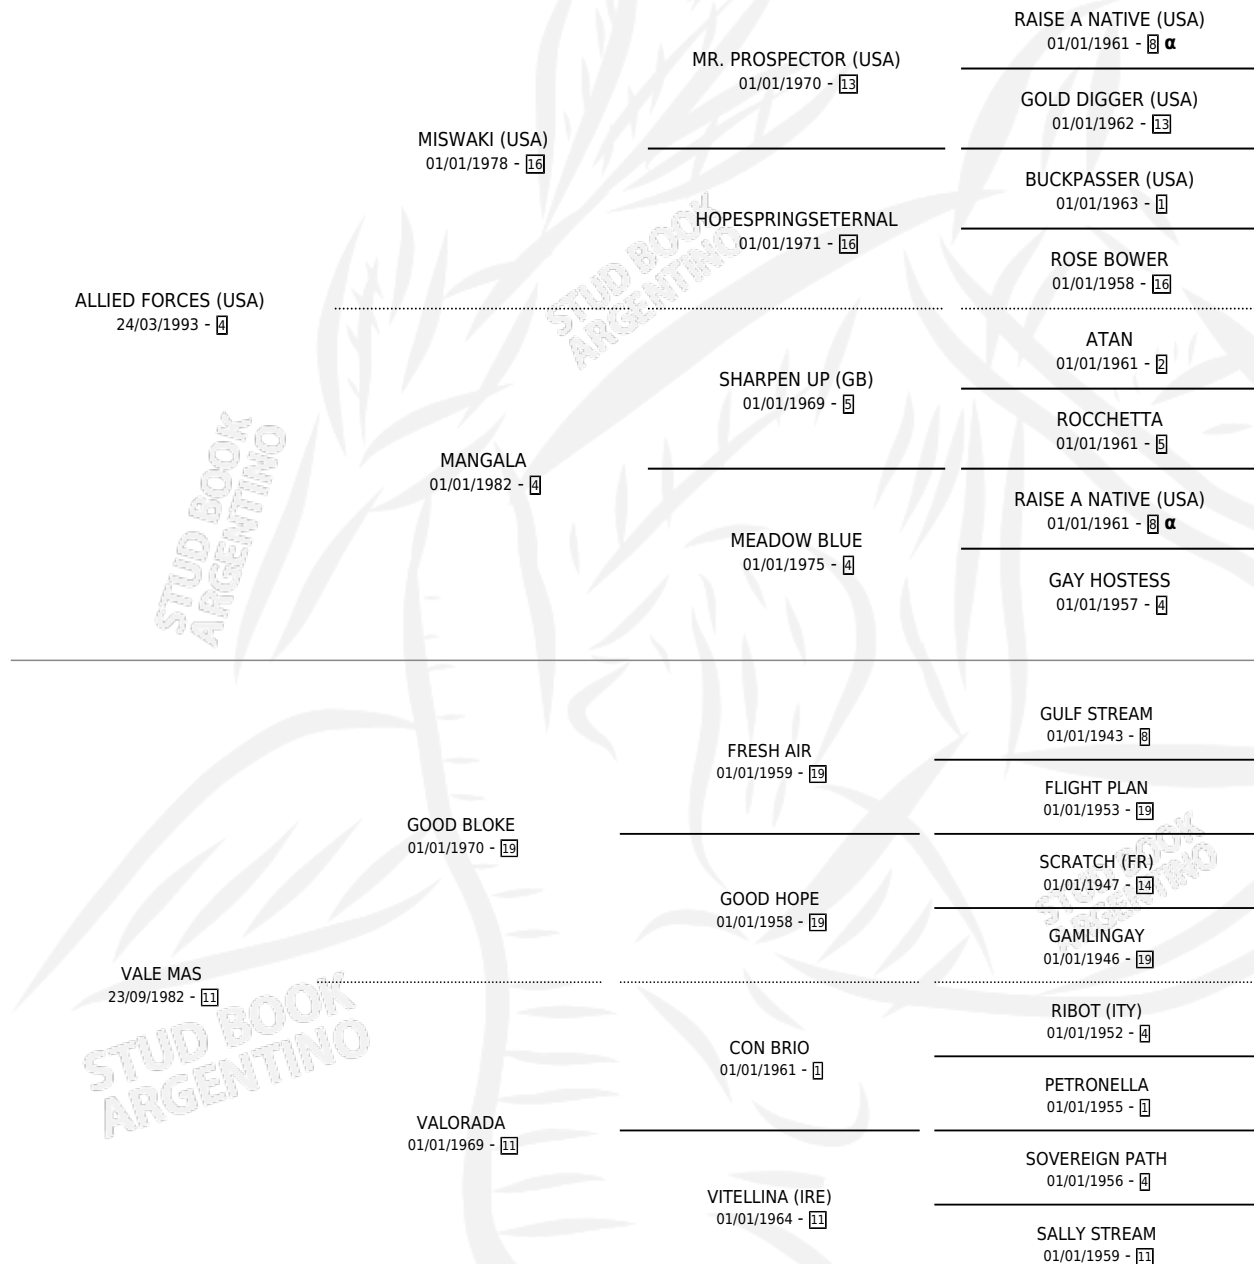

VULA

por **ALLIED FORCES (USA)** y **VALE MAS** por **GOOD BLOKE**

Argentina · Hembra · Zaino Colorado · SP · 14/10/2002
Familia 11-f · Volumen 38

ESTADO

TIPIFICACIÓN SANGUÍNEA	✓
TIPIFICACIÓN POR ADN	✓
PASAPORTE	X
IDENTIFICACIÓN POR MICROCHIP	X
REPRODUCTOR	✓

Lugar de nacimiento: La Providencia

Criador: La Providencia

~

HIJOS

	MACHOS	HEMBRAS
13 NACIERON	4	9
9 CORRIERON	2	7
7 GANARON	1	6
0 GANADORES CL	0 GANADORES GR	0 GANADORES G1

PEDIGREE

INBREEDING : α

CAMPAÑA

Solo carreras oficiales de Argentina

POR EDAD

EDAD	CC	1°	2°	3°	4°	5°	NP	CLC	CLG	CLCG1	CLGG1	IMPORTE	GANANCIA / CC
2 AÑOS	1	0	0	0	0	0	1	0	0	0	0	\$0	\$0
3 AÑOS	9	1	0	0	1	2	5	2	0	1	0	\$18,550	\$2,061
4 AÑOS	2	0	0	0	1	1	0	1	0	0	0	\$2,620	\$1,310
TOTALES	12	1	0	0	2	3	6	3	0	1	0	\$21,170	\$1,764
%		8.3%	0.0%	0.0%	16.7%	25.0%	50.0%	25.0%	0.0%	33.3%	0.0%		