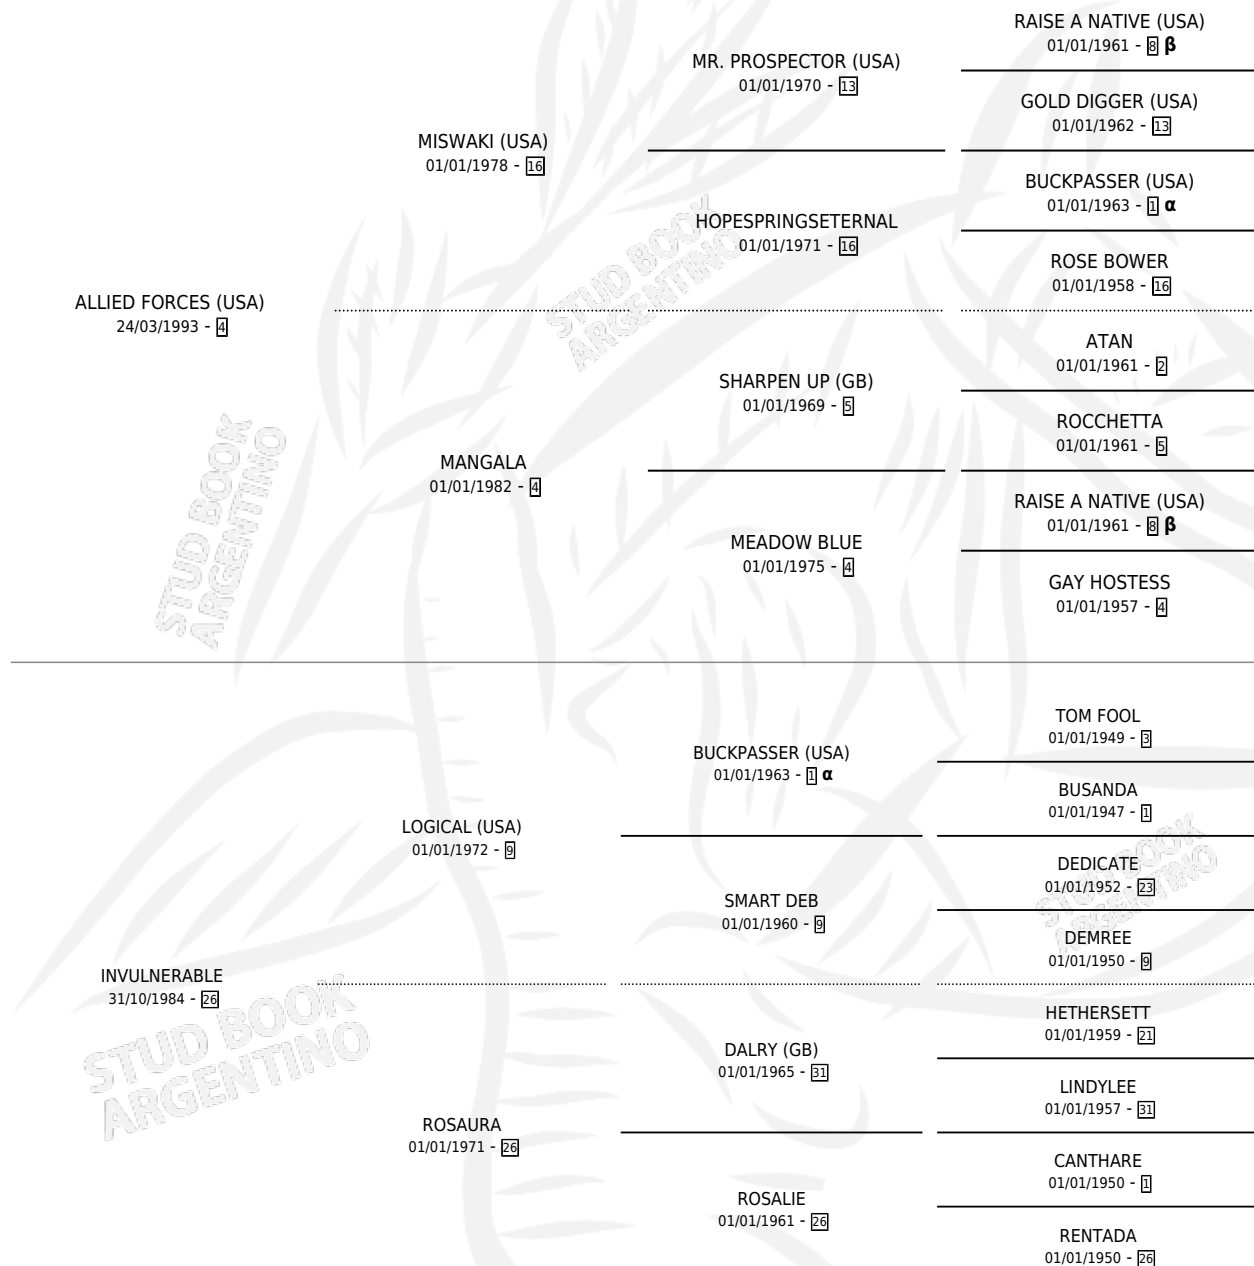

INVITATO

por **ALLIED FORCES (USA)** y **INVULNERABLE** por **LOGICAL (USA)**

Argentina · Macho · Alazan · SP · 21/10/2002
Familia 26 · Volumen 38

ESTADO

TIPIFICACIÓN SANGUÍNEA	✓
TIPIFICACIÓN POR ADN	✓
PASAPORTE	X
IDENTIFICACIÓN POR MICROCHIP	X
REPRODUCTOR	✓

Lugar de nacimiento: La Providencia

Criador: La Providencia

PEDIGREE

INBREEDING : α,β

CAMPAÑA

Solo carreras oficiales de Argentina

POR EDAD

EDAD	CC	1°	2°	3°	4°	5°	NP	CLC	CLG	CLCG1	CLGG1	IMPORTE	GANANCIA / CC
3 AÑOS	5	2	0	0	1	0	2	0	0	0	0	\$30,650	\$6,130
5 AÑOS	2	1	0	0	0	1	0	0	0	0	0	\$17,850	\$8,925
TOTALES	7	3	0	0	1	1	2	0	0	0	0	\$48,500	\$6,929
%		42.9%	0.0%	0.0%	14.3%	14.3%	28.6%	0.0%	0.0%	0.0%	0.0%		

Ganador de 3 carreras en San Isidro y Palermo debutando - \$48,500, a los 3 y 5 años.

POR DISTANCIA

HIPODROMO	CC	1°	2°	3°	4°	5°	NP	CLC	CLG	CLCG1	CLGG1	IMPORTE
PALERMO	4	2	0	0	0	1	1	0	0	0	0	\$33,850
1000 MTS	3	2	0	0	0	1	0	0	0	0	0	\$33,850
1200 MTS	1	0	0	0	0	0	1	0	0	0	0	\$0
SAN ISIDRO	3	1	0	0	1	0	1	0	0	0	0	\$14,650
1000 MTS	2	1	0	0	1	0	0	0	0	0	0	\$14,650
1200 MTS	1	0	0	0	0	0	1	0	0	0	0	\$0