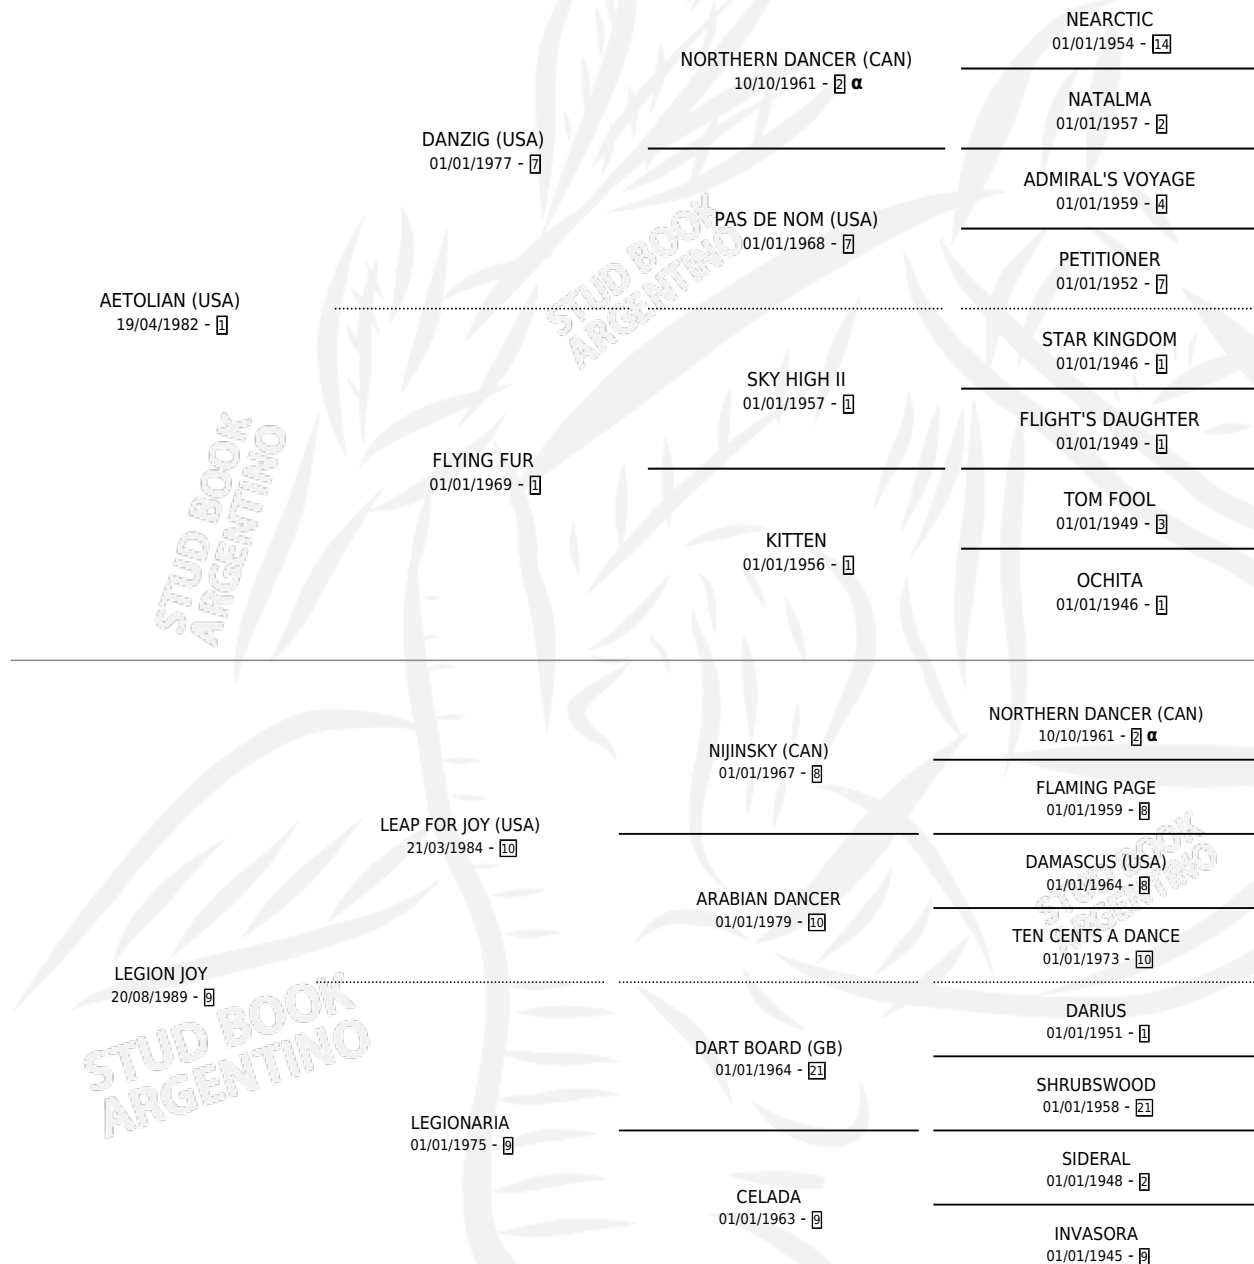

LEGIONIANA

por **AETOLIAN (USA)** y **LEGION JOY** por **LEAP FOR JOY (USA)**

Argentina · Hembra · Tordillo · SP · 07/10/2002
Familia 9-g · Volumen 38

ESTADO

TIPIFICACIÓN SANGUÍNEA	✓
TIPIFICACIÓN POR ADN	✓
PASAPORTE	X
IDENTIFICACIÓN POR MICROCHIP	X
REPRODUCTOR	✓

Lugar de nacimiento: Santa María De Araras
Criador: Melincue

~

HIJOS

	MACHOS	HEMBRAS
7 NACIERON	3	4
5 CORRIERON	2	3
4 GANARON	2	2

1	0	0
GANADORES CL	GANADORES GR	GANADORES G1

PEDIGREE

INBREEDING : α

CAMPAÑA

Solo carreras oficiales de Argentina

POR EDAD

EDAD	CC	1°	2°	3°	4°	5°	NP	CLC	CLG	CLCG1	CLGG1	IMPORTE	GANANCIA / CC
3 AÑOS	2	1	0	0	0	1	0	0	0	0	0	\$13,875	\$6,938
4 AÑOS	6	0	2	2	0	2	0	0	0	0	0	\$18,070	\$3,012
TOTALES	8	1	2	2	0	3	0	0	0	0	0	\$31,945	\$3,993
%		12.5%	25.0%	25.0%	0.0%	37.5%	0.0%	0.0%	0.0%	0.0%	0.0%		