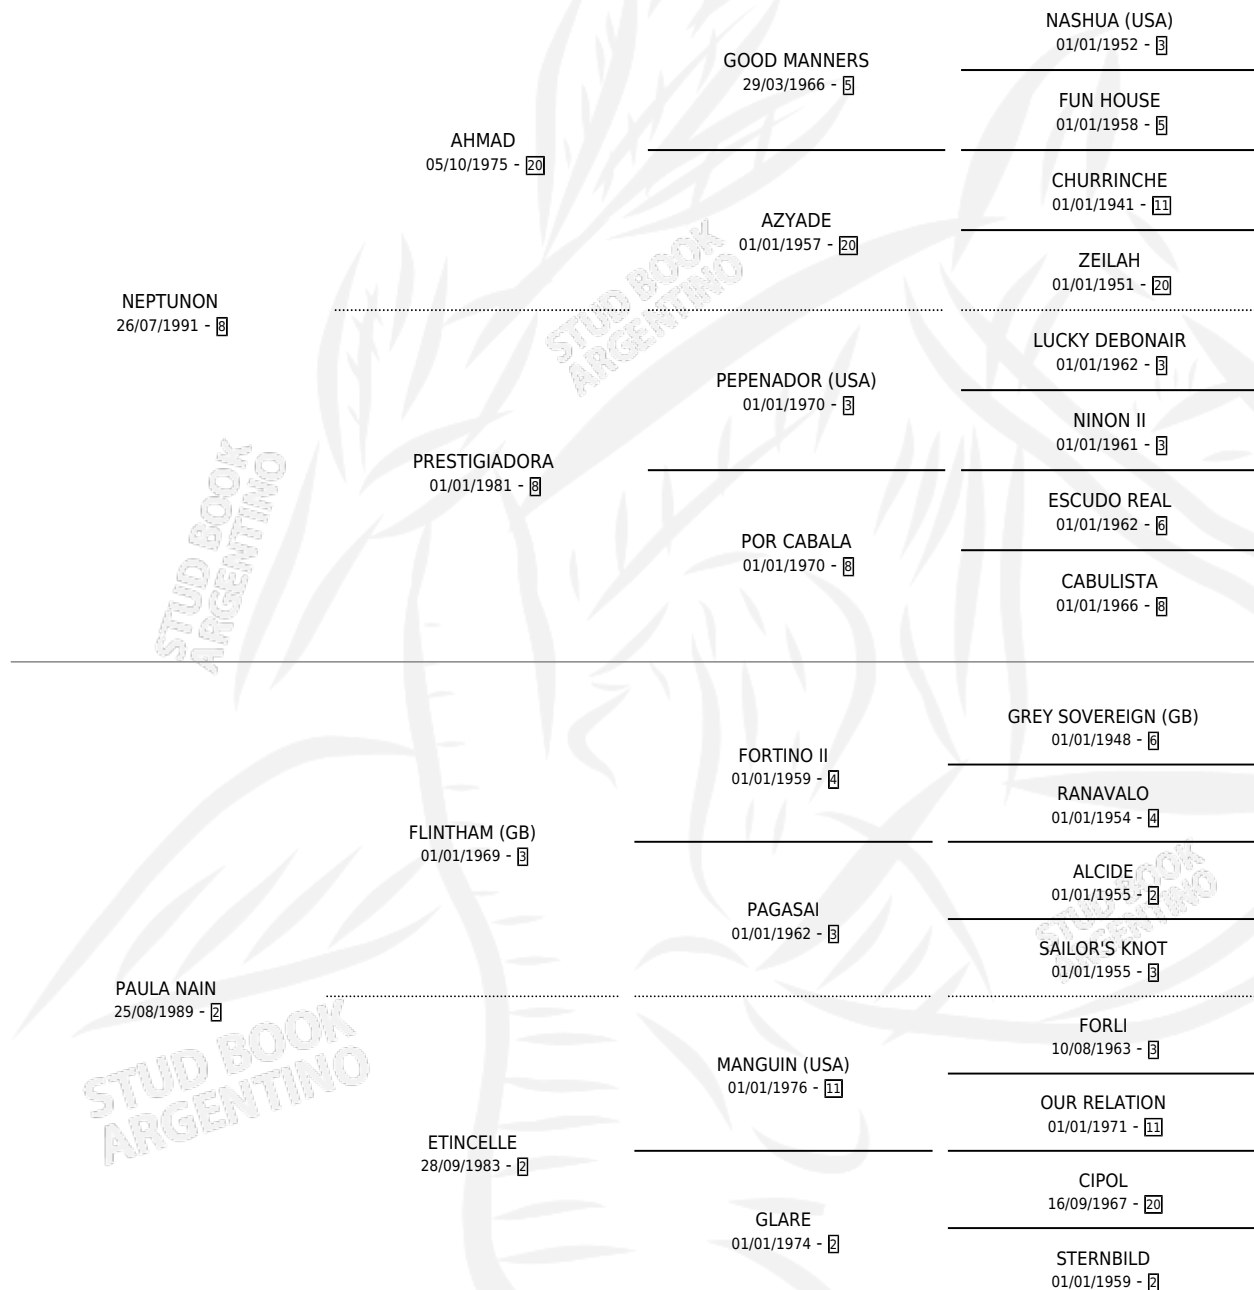

PAULI NAIN

por NEPTUNON y PAULA NAIN por FLINTHAM (GB)

Argentina · Hembra · Alazan · SP · 08/10/2002
Familia 2-f · Volumen 38

ESTADO

TIPIFICACIÓN SANGUÍNEA	✓
TIPIFICACIÓN POR ADN	✓
PASAPORTE	X
IDENTIFICACIÓN POR MICROCHIP	X
REPRODUCTOR	✓

Lugar de nacimiento: Los Nine

Criador: Los Nine

~

HIJOS

	MACHOS	HEMBRAS
4 NACIERON	3	1
1 CORRIERON	1	0
1 GANARON	1	0
0 GANADORES CL	0 GANADORES GR	0 GANADORES G1

PEDIGREE

CAMPAÑA

Solo carreras oficiales de Argentina

Ganadora de 4 carreras en San Isidro - \$81,150, a los 4,5 y 6 años.

POR DISTANCIA

HIPODROMO	CC	1°	2°	3°	4°	5°	NP	CLC	CLG	CLCG1	CLGG1	IMPORTE
LA PLATA	1	0	0	0	0	0	1	0	0	0	0	\$0
1000 MTS	1	0	0	0	0	0	1	0	0	0	0	\$0
SAN ISIDRO	13	4	2	2	2	0	3	0	0	0	0	\$81,150
1200 MTS	5	2	2	1	0	0	0	0	0	0	0	\$46,950
1400 MTS	1	0	0	0	0	0	1	0	0	0	0	\$0
1000 MTS	7	2	0	1	2	0	2	0	0	0	0	\$34,200
PALERMO	5	0	0	0	0	0	5	0	0	0	0	\$0
1200 MTS	2	0	0	0	0	0	2	0	0	0	0	\$0
1000 MTS	3	0	0	0	0	0	3	0	0	0	0	\$0