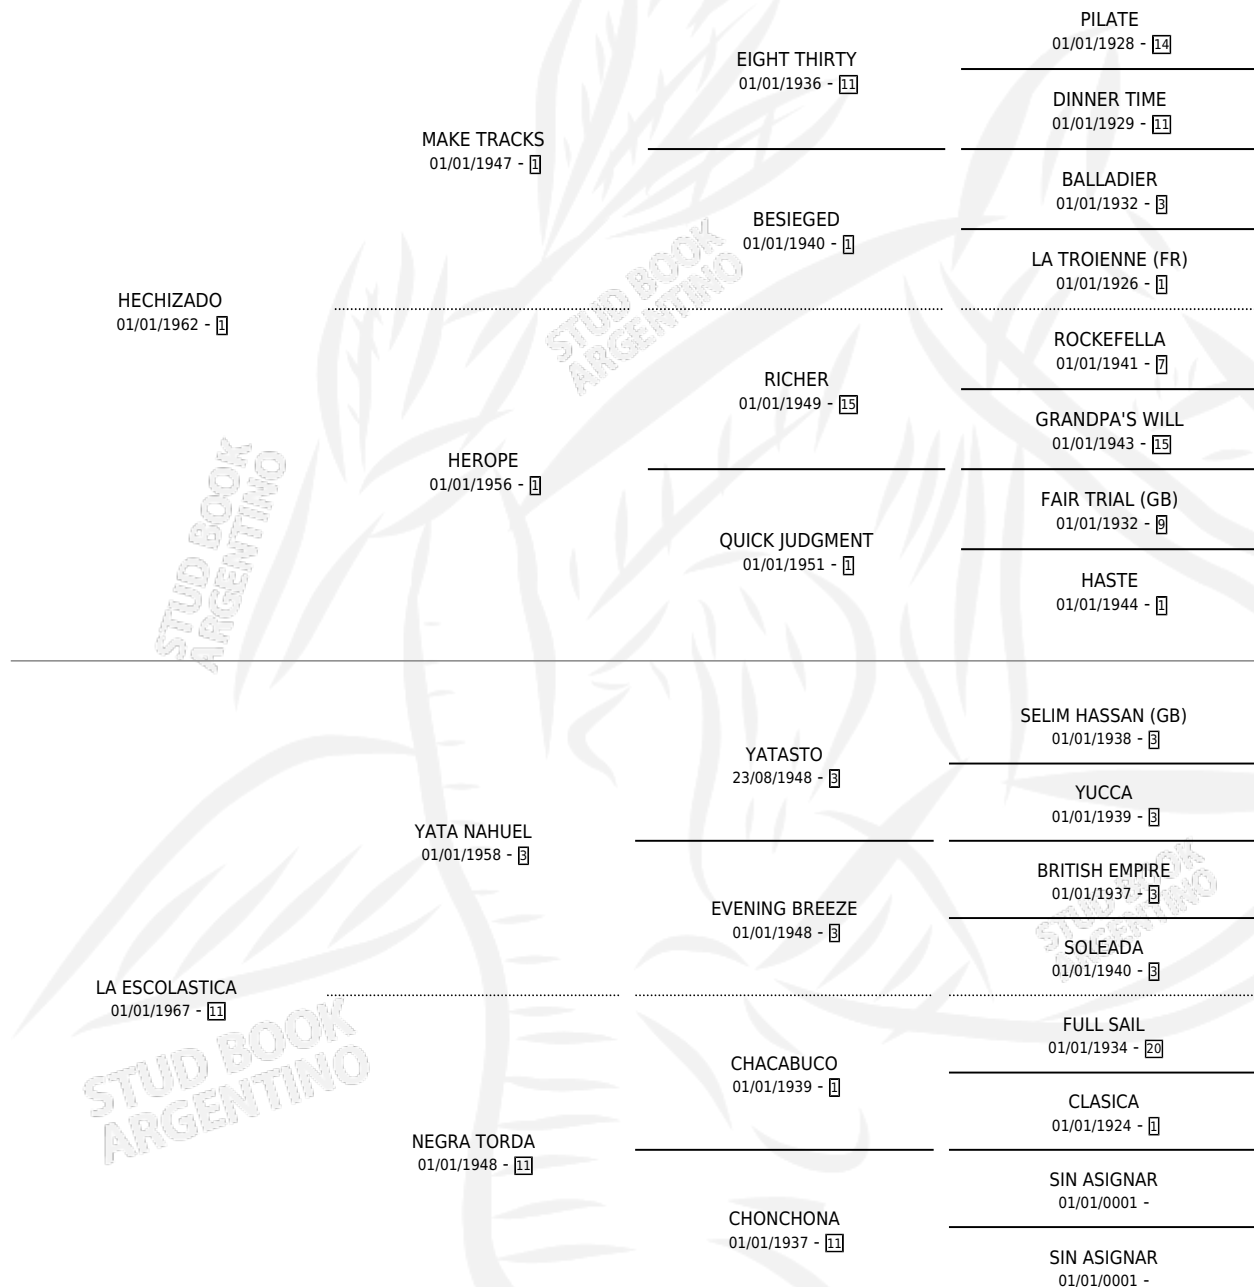

LA STREGA

por HECHIZADO y LA ESCOLASTICA por YATA NAHUEL

Argentina · Hembra · Alazan · SP · 01/01/1974
Familia 11-g · Volumen 28

ESTADO

TIPIFICACIÓN SANGUÍNEA	✓
TIPIFICACIÓN POR ADN	X
PASAPORTE	X
IDENTIFICACIÓN POR MICROCHIP	X
REPRODUCTOR	✓

Lugar de nacimiento: Campo particular

Criador: Sin dato

~

HIJOS

	MACHOS	HEMBRAS
12 NACIERON	4	7
4 CORRIERON	3	1
4 GANARON	3	1
0 GANADORES CL	0 GANADORES GR	0 GANADORES G1

PEDIGREE

S

cimientos 8 / Efectividad 61.54%

PADRILLO	PRODUCTO	CRIADOR	1ER SERVICIO	ÚLTIMO SERVICIO
METZ	METZCOLASTICA (H A, 10/08/1997)	COSTA DEL RIO	28/08/1996	29/08/1996
LA STREGA	∅		10/10/1994	10/10/1994
Datos oficiales del Stud Book Argentino			20/09/1993	22/09/1993
Documento generado el 02/05/2026				
HACKMAN	∅		10/08/1992	11/08/1992
studbook.org.ar			21/11/1991	23/11/1991
HACKMAN	∅		15/11/1990	15/11/1990
HACKMAN	RIO STREGO (M AT, 12/11/1991)	COSTA DEL RIO	15/11/1990	15/11/1990
SOLEIL NOIR (FR)	NOCHE EMBRUJADA (H A, 05/10/1990)	SIN DATO	01/11/1989	03/11/1989
SOLEIL NOIR (FR)	NOCHE HECHIZADA (H A, 24/10/1989)	SIN DATO	18/10/1988	11/11/1988
SOLEIL NOIR (FR)	SOL HECHIZADO (M T, 17/09/1988)	SIN DATO	18/10/1987	20/10/1987
SUN RAY	HECHISUN (H A, 08/10/1987)	SIN DATO	18/11/1986	21/11/1986
SUN RAY	RAY SCHOOL (M ZD, 07/11/1986)	SIN DATO	19/09/1985	09/12/1985
SUN RAY	SUN SLAM (H A, 05/09/1985)	SIN DATO		
SUN RAY	∅			