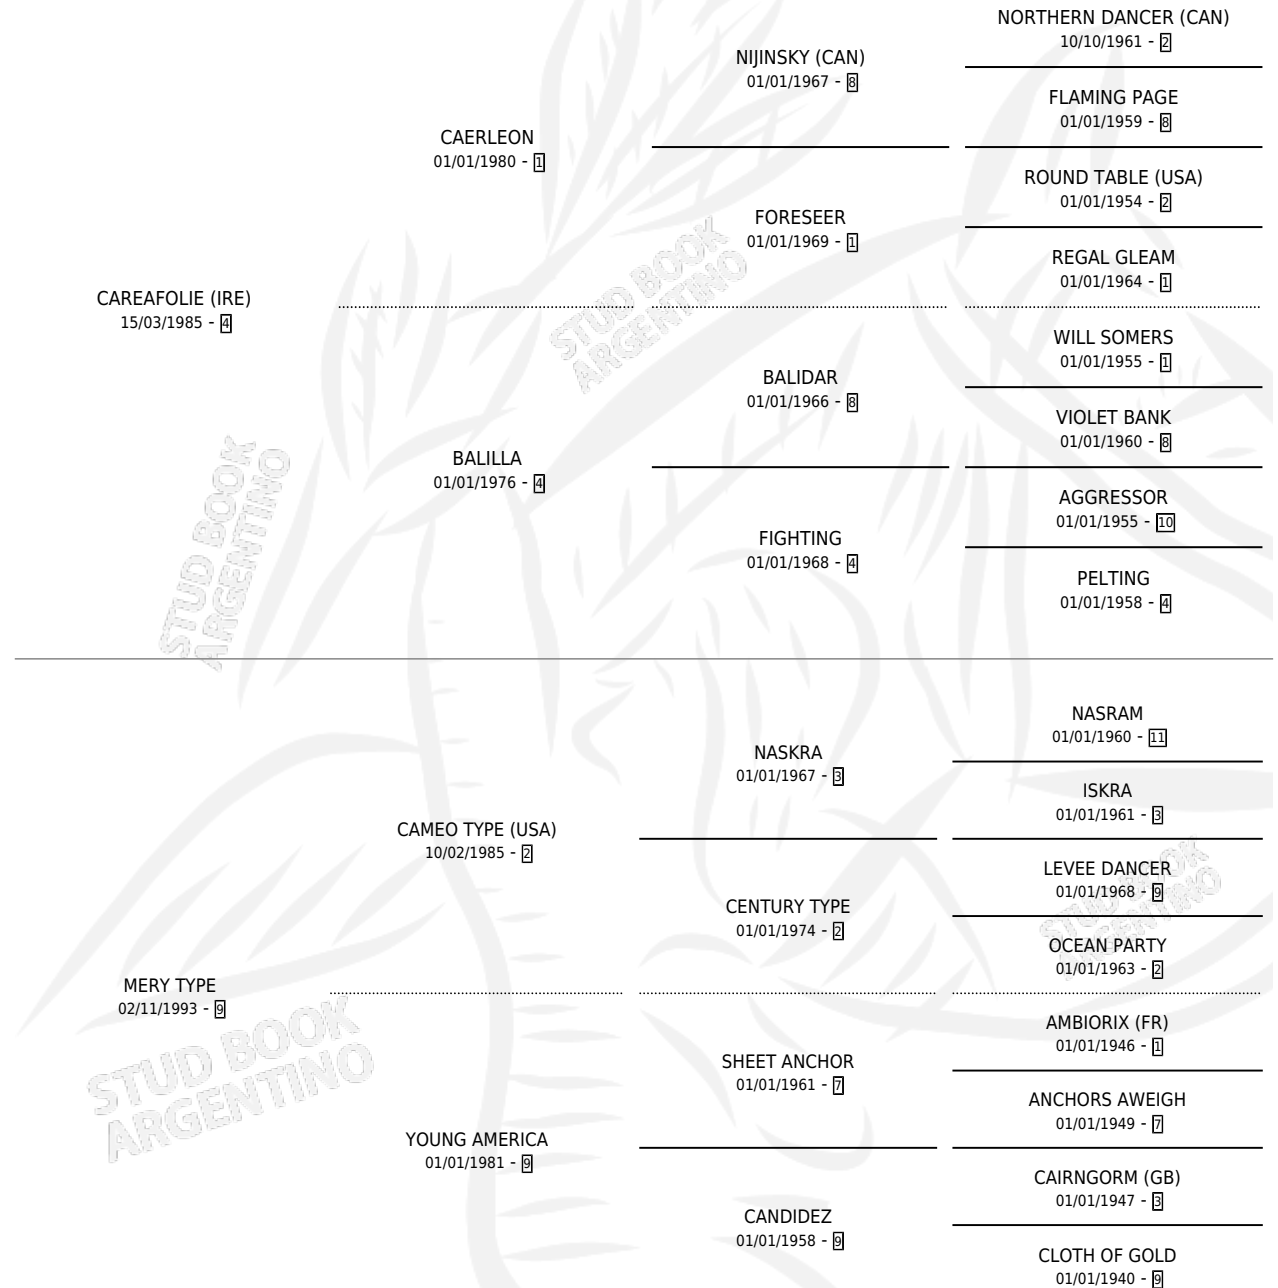

CAREA TYPE

por CAREAFOLIE (IRE) y MERY TYPE por CAMEO TYPE (USA)

Argentina · Macho · Alazan Tostado · SP · 30/08/2002
Familia 9-c · Volumen 38

ESTADO

TIPIFICACIÓN SANGUÍNEA	✓
TIPIFICACIÓN POR ADN	X
PASAPORTE	X
IDENTIFICACIÓN POR MICROCHIP	X
REPRODUCTOR	X

Lugar de nacimiento: San Jose del Socorro

Criador: San Jose de El Socorro Saayc

PEDIGREE

CAMPAÑA

Solo carreras oficiales de Argentina

POR EDAD

EDAD	CC	1°	2°	3°	4°	5°	NP	CLC	CLG	CLCG1	CLGG1	IMPORTE	GANANCIA / CC
3 AÑOS	1	0	0	0	0	0	1	0	0	0	0	\$0	\$0
4 AÑOS	9	2	0	2	2	0	3	0	0	0	0	\$32,940	\$3,660
5 AÑOS	2	0	0	0	1	0	1	0	0	0	0	\$1,000	\$500
TOTALES	12	2	0	2	3	0	5	0	0	0	0	\$33,940	\$2,828
%		16.7%	0.0%	16.7%	25.0%	0.0%	41.7%	0.0%	0.0%	0.0%	0.0%		

Ganador de 2 carreras en Palermo - \$33,940, a los 4 años.

POR DISTANCIA

HIPODROMO	CC	1°	2°	3°	4°	5°	NP	CLC	CLG	CLCG1	CLGG1	IMPORTE
LA PLATA	4	0	0	1	1	0	2	0	0	0	0	\$2,640
1200 MTS	1	0	0	0	0	0	1	0	0	0	0	\$0
1400 MTS	2	0	0	1	1	0	0	0	0	0	0	\$2,640
1300 MTS	1	0	0	0	0	0	1	0	0	0	0	\$0
SAN ISIDRO	3	0	0	0	1	0	2	0	0	0	0	\$1,000
1400 MTS	2	0	0	0	1	0	1	0	0	0	0	\$1,000
1200 MTS	1	0	0	0	0	0	1	0	0	0	0	\$0
PALERMO	5	2	0	1	1	0	1	0	0	0	0	\$30,300
1200 MTS	3	2	0	1	0	0	0	0	0	0	0	\$28,800
1400 MTS	1	0	0	0	1	0	0	0	0	0	0	\$1,500
1300 MTS	1	0	0	0	0	0	1	0	0	0	0	\$0