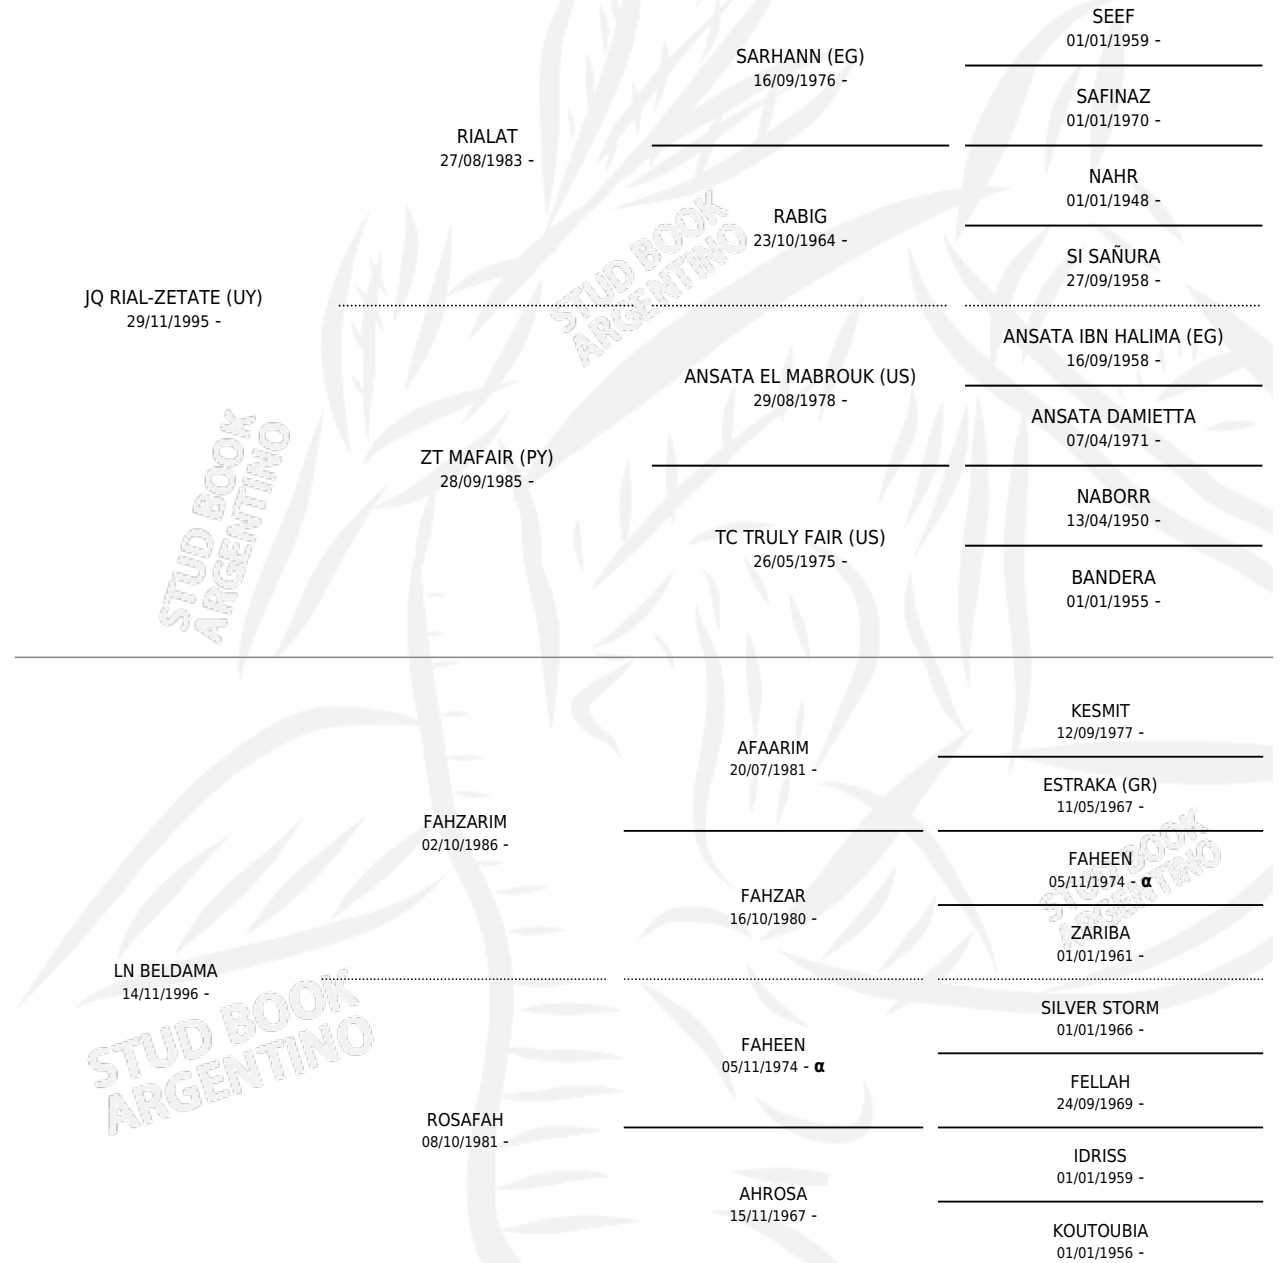

MANU REAL

por JQ RIAL-ZETATE (UY) y LN BELDAMA por FAHZARIM

Argentina · Macho · Tordillo · AP · 02/10/2002
Familia · Volumen 38

ESTADO

TIPIFICACIÓN SANGUÍNEA	X
TIPIFICACIÓN POR ADN	X
PASAPORTE	X
IDENTIFICACIÓN POR MICROCHIP	X
REPRODUCTOR	X

Lugar de nacimiento: Manzanares

Criador: Sin dato

PEDIGREE

INBREEDING : α

MANU REAL

Datos oficiales del Stud Book Argentino

Documento generado el 05/05/2026

studbook.org.ar