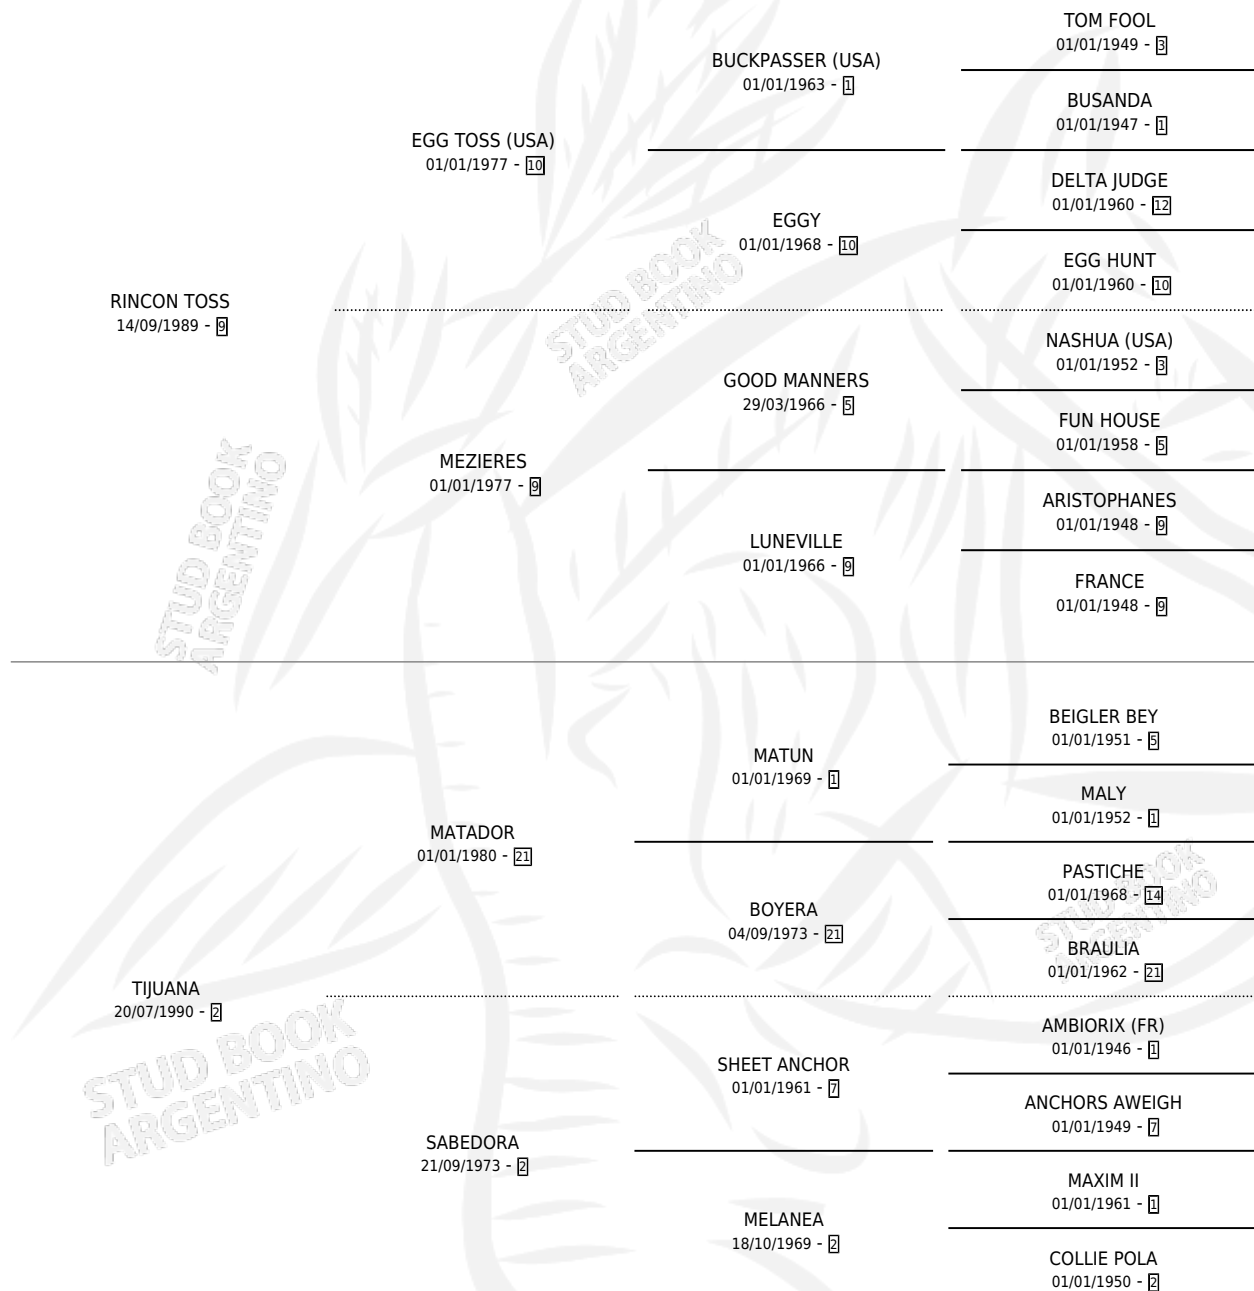

PENSADOR TOSS

por RINCON TOSS y TIJUANA por MATADOR

Argentina · Macho · Zaino Colorado · SP · 27/09/2002
Familia 2-h · Volumen 38

ESTADO

TIPIFICACIÓN SANGUÍNEA	X
TIPIFICACIÓN POR ADN	X
PASAPORTE	X
IDENTIFICACIÓN POR MICROCHIP	X
REPRODUCTOR	X

Lugar de nacimiento: Los Paraisos

Criador: Sin dato

PEDIGREE

PENSADOR TOSS

Datos oficiales del Stud Book Argentino

Documento generado el 12/05/2026

studbook.org.ar