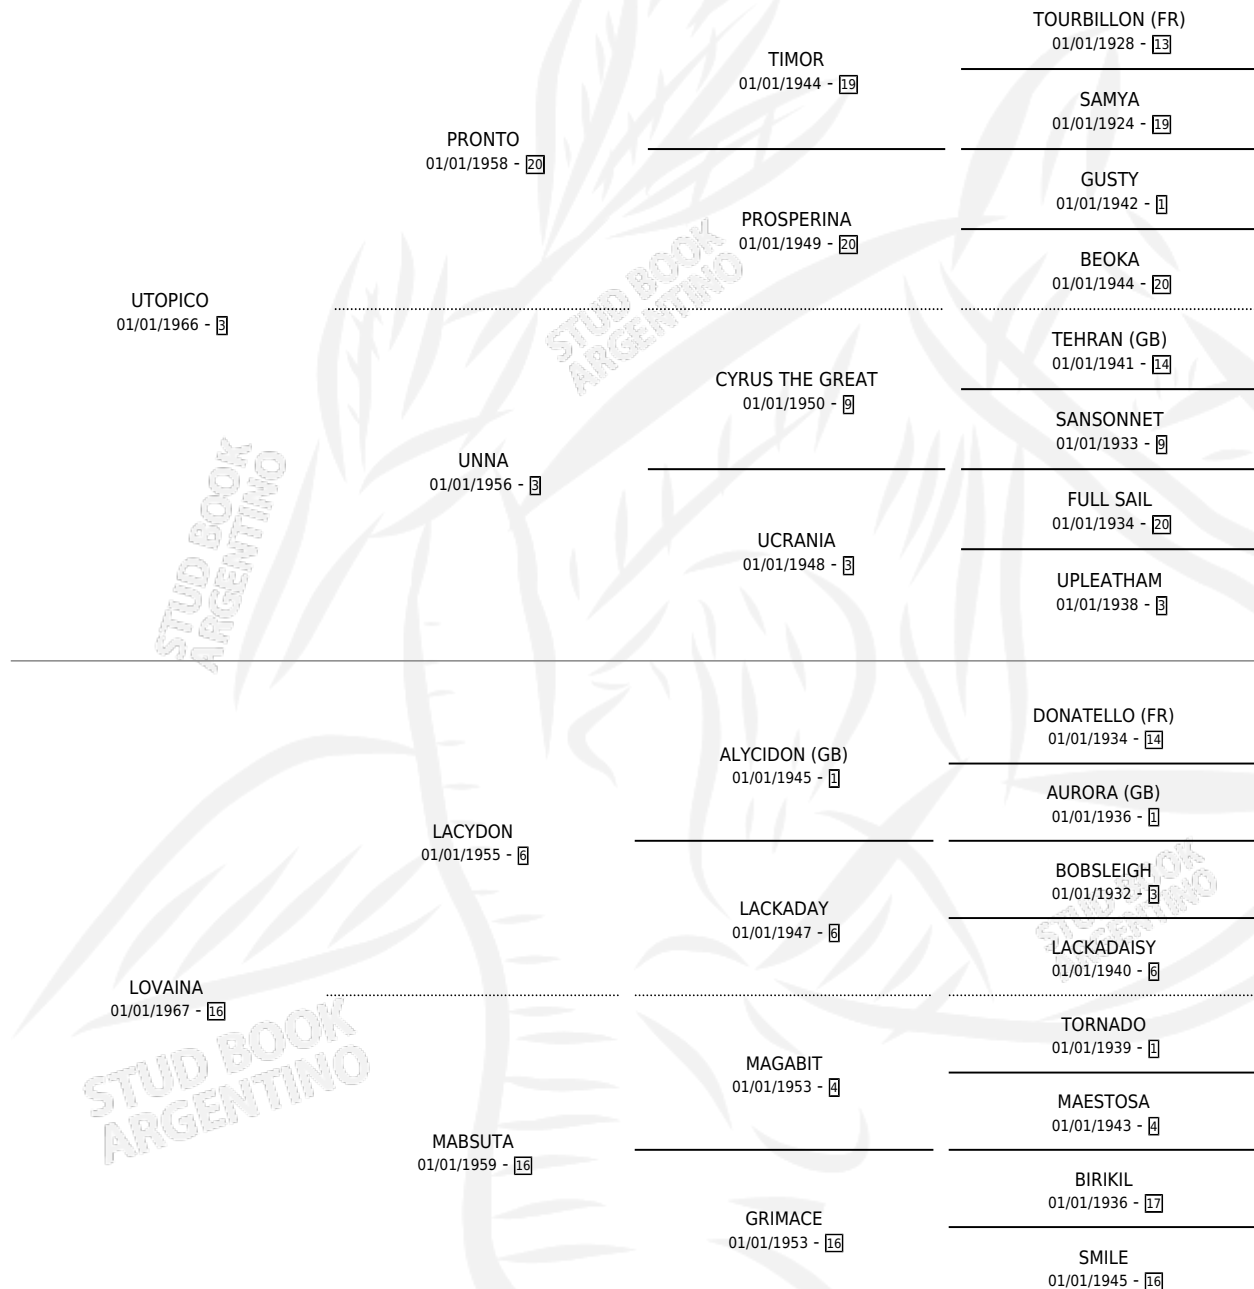

LADY SMITH

por UTOPICO y LOVAINA por LACYDON

Argentina · Hembra · Zaino · SP · 01/01/1974
Familia 16-e · Volumen 28

ESTADO

TIPIFICACIÓN SANGUÍNEA	X
TIPIFICACIÓN POR ADN	X
PASAPORTE	X
IDENTIFICACIÓN POR MICROCHIP	X
REPRODUCTOR	✓

Lugar de nacimiento: Campo particular
Criador: Haras Ocaragua S.A.

~

HIJOS

	MACHOS	HEMBRAS
2 NACIERON	0	2
1 CORRIERON	0	1

SIN ACTUACIONES

PEDIGREE

CAMPAÑA

Solo carreras oficiales de Argentina