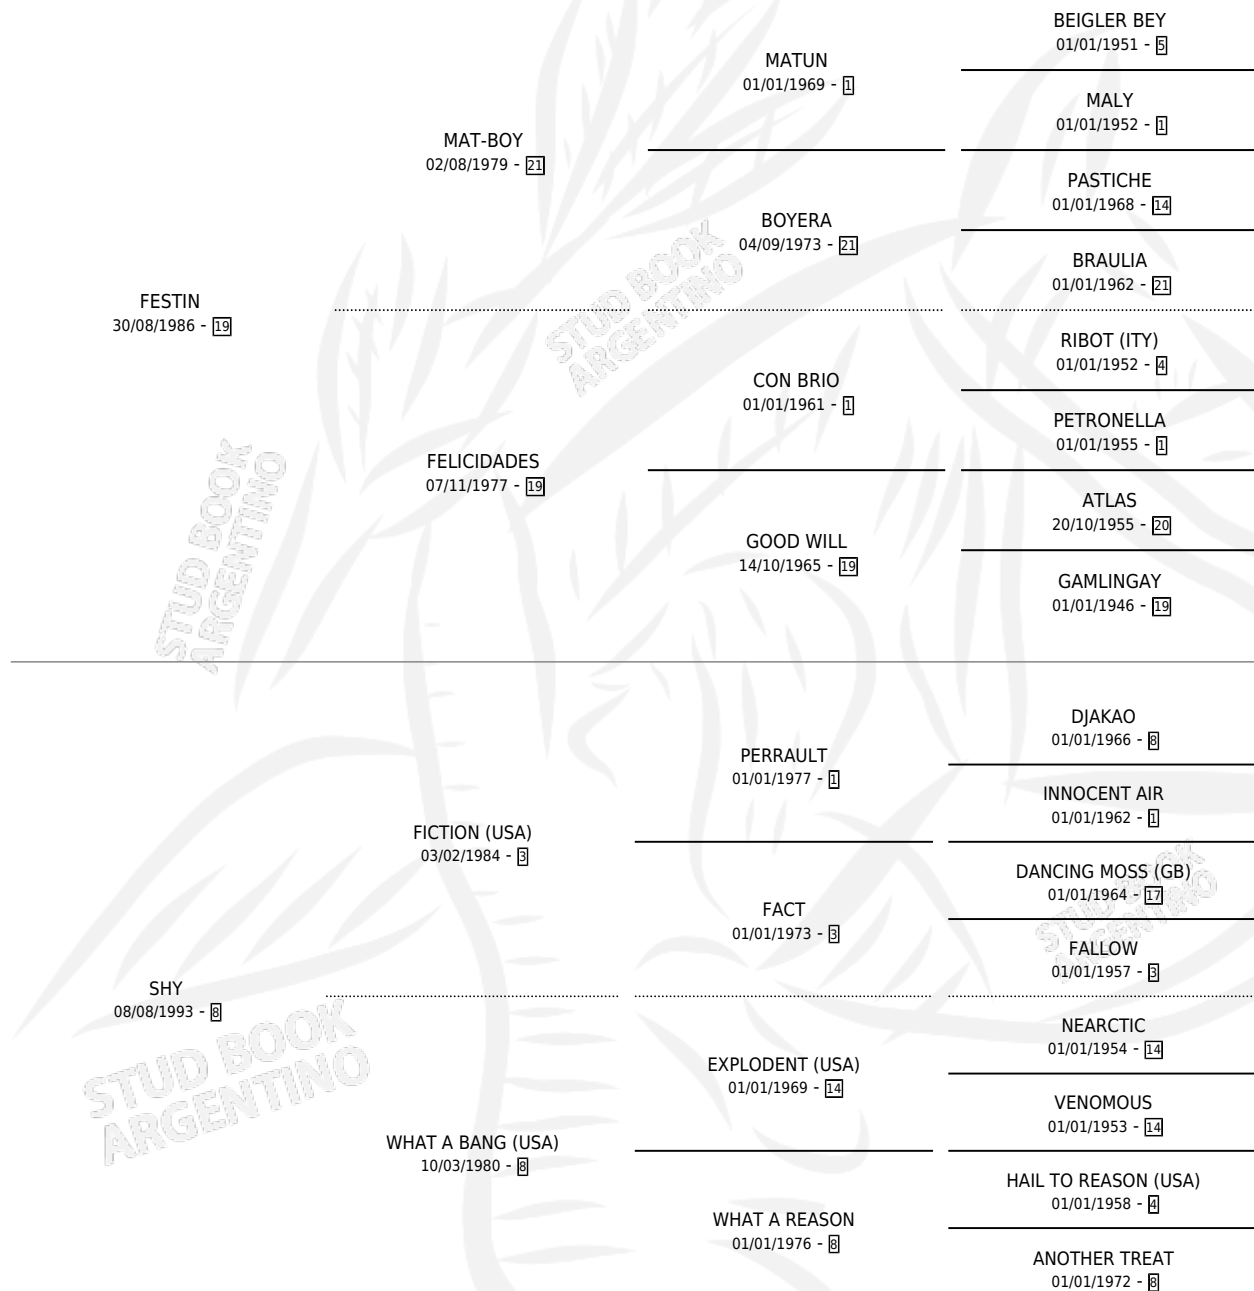

MATT

por **FESTIN** y **SHY** por **FICTION (USA)**

Argentina · Macho · Alazan Tostado · SP · 21/10/2002
Familia 8-c · Volumen 38

ESTADO

TIPIFICACIÓN SANGUÍNEA	✓
TIPIFICACIÓN POR ADN	X
PASAPORTE	X
IDENTIFICACIÓN POR MICROCHIP	X
REPRODUCTOR	X

Lugar de nacimiento: Don Teo

Criador: Sin dato

PEDIGREE

CAMPAÑA

Solo carreras oficiales de Argentina

POR EDAD

EDAD	CC	1°	2°	3°	4°	5°	NP	CLC	CLG	CLCG1	CLGG1	IMPORTE	GANANCIA / CC
4 AÑOS	6	2	0	1	1	1	1	0	0	0	0	\$37,950	\$6,325
5 AÑOS	6	0	1	0	0	0	5	0	0	0	0	\$4,250	\$708
6 AÑOS	5	3	0	1	0	0	1	0	0	0	0	\$50,100	\$10,020
TOTALES	17	5	1	2	1	1	7	0	0	0	0	\$92,300	\$5,429
%		29.4%	5.9%	11.8%	5.9%	5.9%	41.2%	0.0%	0.0%	0.0%	0.0%		

Ganador de 5 carreras en Palermo - \$92,300, a los 4 y 6 años.

POR DISTANCIA

HIPODROMO	CC	1°	2°	3°	4°	5°	NP	CLC	CLG	CLCG1	CLGG1	IMPORTE
PALERMO	16	5	1	2	1	1	6	0	0	0	0	\$92,300
1000 MTS	15	5	1	2	1	1	5	0	0	0	0	\$92,300
1300 MTS	1	0	0	0	0	0	1	0	0	0	0	\$0
SAN ISIDRO	1	0	0	0	0	0	1	0	0	0	0	\$0
1000 MTS	1	0	0	0	0	0	1	0	0	0	0	\$0