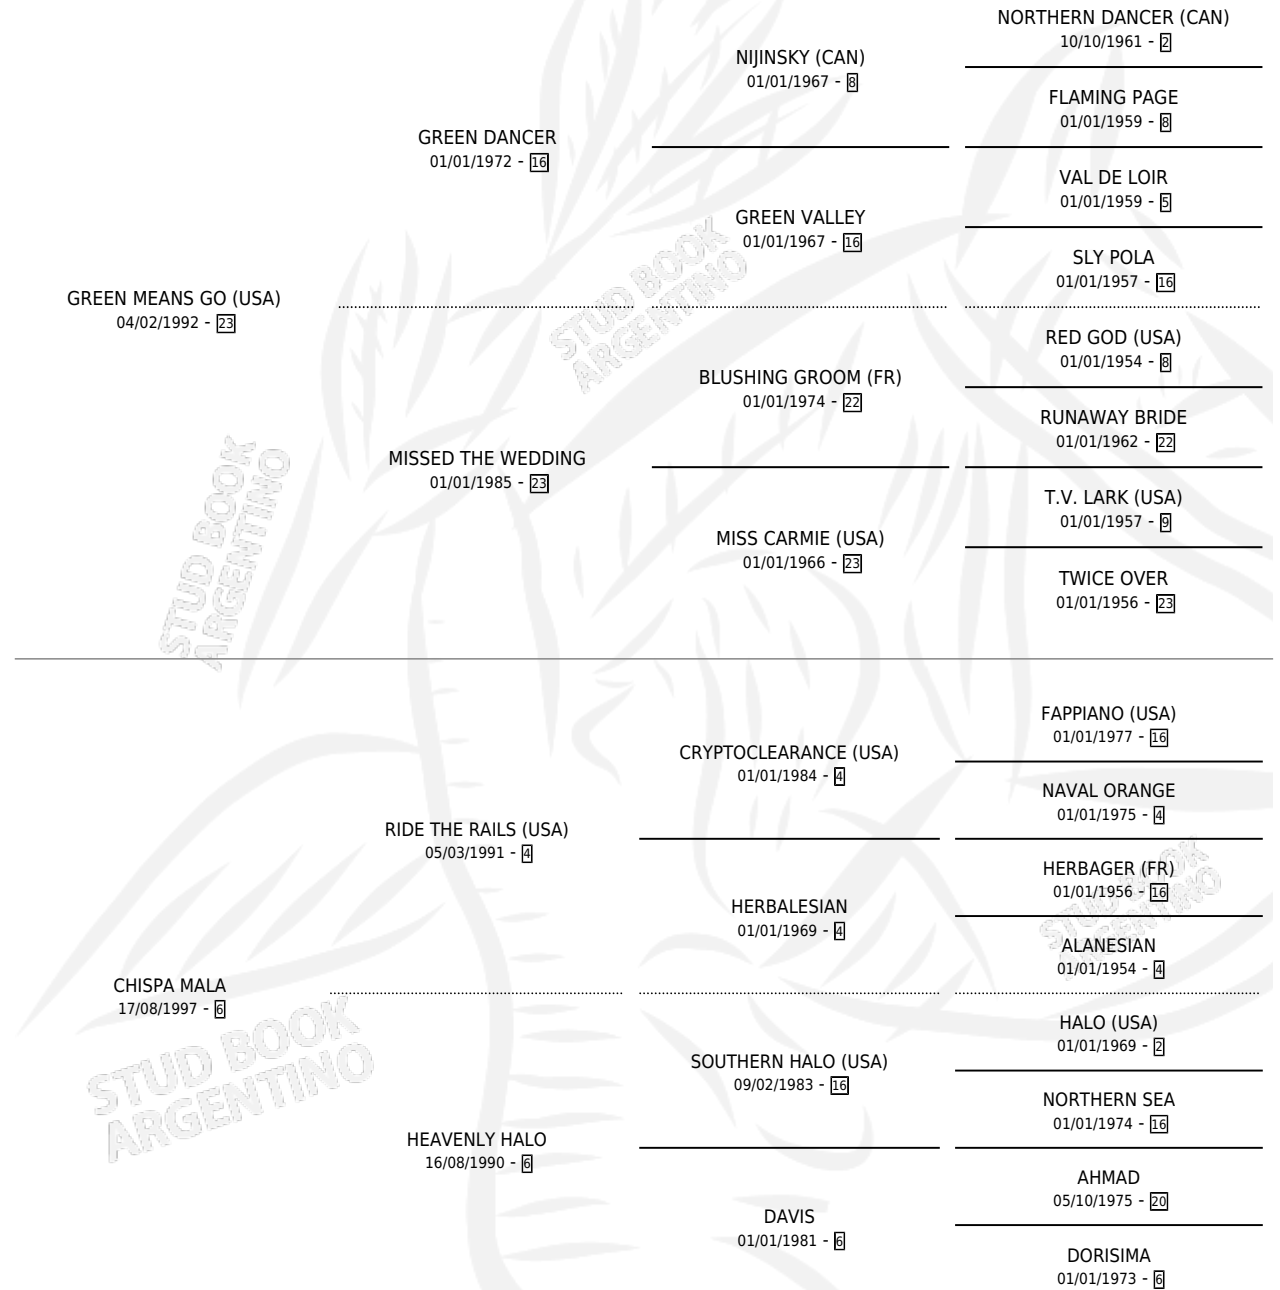

PALCO OFICIAL

por GREEN MEANS GO (USA) y CHISPA MALA por RIDE THE RAILS (USA)

Argentina · Macho · Alazan · SP · 30/10/2002
Familia 6-a · Volumen 38

ESTADO

TIPIFICACIÓN SANGUÍNEA	✓
TIPIFICACIÓN POR ADN	X
PASAPORTE	X
IDENTIFICACIÓN POR MICROCHIP	X
REPRODUCTOR	X

Lugar de nacimiento: Santa Victoria
Criador: Haras Santa Victoria S.A.

PEDIGREE

CAMPAÑA

Solo carreras oficiales de Argentina

POR EDAD

EDAD	CC	1°	2°	3°	4°	5°	NP	CLC	CLG	CLCG1	CLGG1	IMPORTE	GANANCIA / CC
4 AÑOS	1	0	0	0	1	0	0	0	0	0	0	\$150	\$150
TOTALES	1	0	0	0	1	0	0	0	0	0	0	\$150	\$150
%		0.0%	0.0%	0.0%	100%	0.0%	0.0%	0.0%	0.0%	0.0%	0.0%		