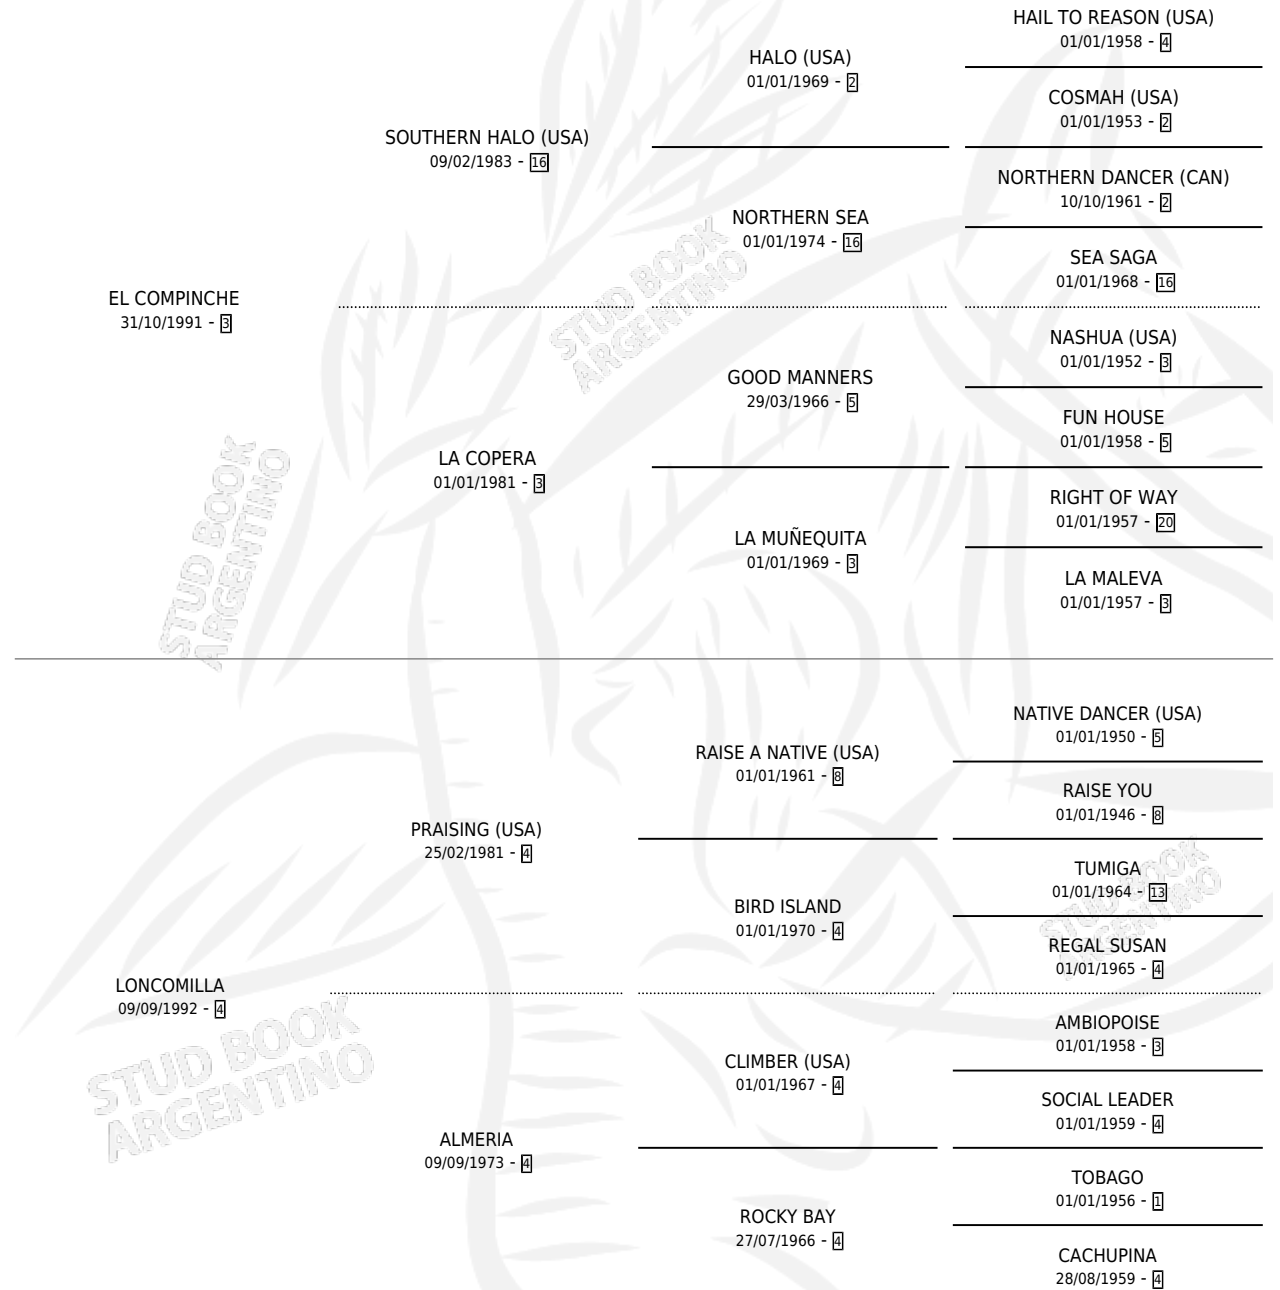

CURAPULLI

por **EL COMPINCHE** y **LONCOMILLA** por **PRAISING (USA)**

Argentina · Hembra · Alazan · SP · 16/10/2002
Familia 4-b · Volumen 38

ESTADO

TIPIFICACIÓN SANGUÍNEA	✓
TIPIFICACIÓN POR ADN	✓
PASAPORTE	X
IDENTIFICACIÓN POR MICROCHIP	X
REPRODUCTOR	✓

Lugar de nacimiento: Los Olivos

Criador: Los Olivos

~

HIJOS

	MACHOS	HEMBRAS
8 NACIERON	4	4
5 CORRIERON	2	3
1 GANARON	1	0
1 GANADORES CL	0 GANADORES GR	0 GANADORES G1

PEDIGREE

CAMPAÑA

Solo carreras oficiales de Argentina