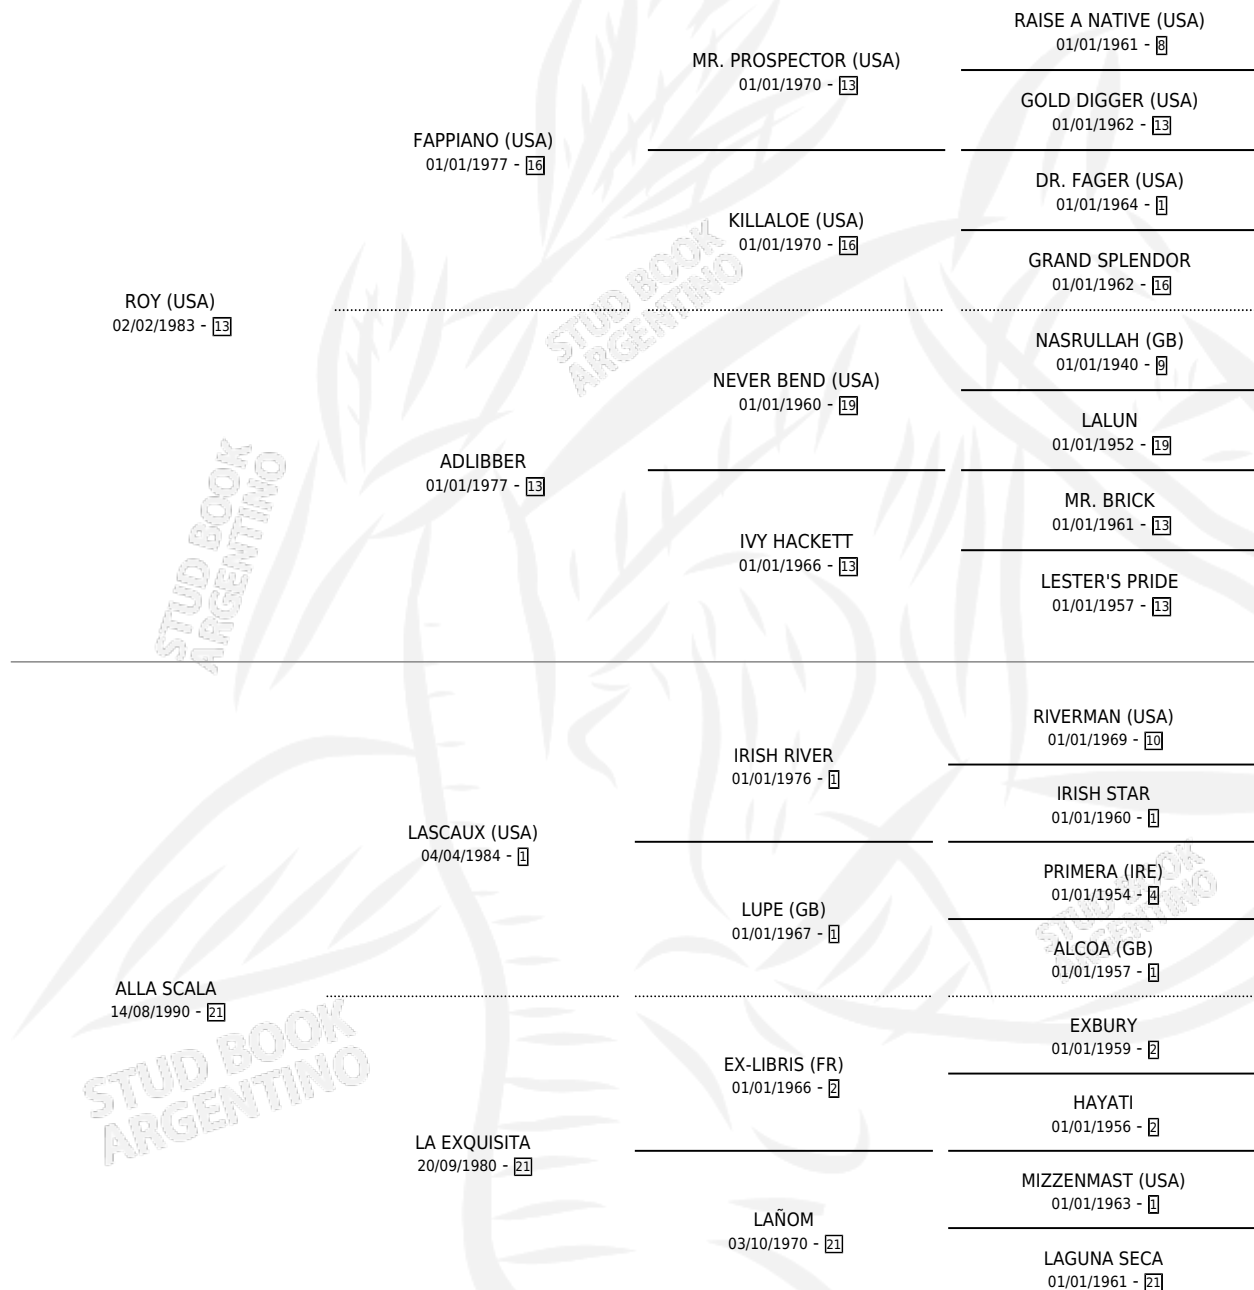

MAESTRO ROY

por ROY (USA) y ALLA SCALA por LASCAUX (USA)

Argentina · Macho · Zaino Doradillo · SP · 24/10/2002
Familia 21-a · Volumen 38

ESTADO

TIPIFICACIÓN SANGUÍNEA	✓
TIPIFICACIÓN POR ADN	X
PASAPORTE	X
IDENTIFICACIÓN POR MICROCHIP	X
REPRODUCTOR	X

Lugar de nacimiento: Carampangue

Criador: Los Cerrillos

PEDIGREE

CAMPAÑA

Solo carreras oficiales de Argentina

POR EDAD

EDAD	CC	1°	2°	3°	4°	5°	NP	CLC	CLG	CLCG1	CLGG1	IMPORTE	GANANCIA / CC
2 AÑOS	2	1	0	0	0	1	0	0	0	0	0	\$12,000	\$6,000
3 AÑOS	5	0	1	1	0	0	3	0	0	0	0	\$6,800	\$1,360
4 AÑOS	7	0	2	1	1	2	1	0	0	0	0	\$13,775	\$1,968
5 AÑOS	16	2	4	0	3	1	6	0	0	0	0	\$53,170	\$3,323
6 AÑOS	2	0	0	1	0	0	1	0	0	0	0	\$2,640	\$1,320
TOTALES	32	3	7	3	4	4	11	0	0	0	0	\$88,385	\$2,762
%		9.4%	21.9%	9.4%	12.5%	12.5%	34.4%	0.0%	0.0%	0.0%	0.0%		

Ganador de 3 carreras en La Plata - \$88,385, a los 2 y 5 años.

POR DISTANCIA

HIPODROMO	CC	1°	2°	3°	4°	5°	NP	CLC	CLG	CLCG1	CLGG1	IMPORTE
LA PLATA	14	3	4	1	2	1	3	0	0	0	0	\$66,010
1600 MTS	5	1	1	0	2	0	1	0	0	0	0	\$21,650
1400 MTS	6	1	1	1	0	1	2	0	0	0	0	\$21,860
1700 MTS	2	0	2	0	0	0	0	0	0	0	0	\$10,500
1300 MTS	1	1	0	0	0	0	0	0	0	0	0	\$12,000
PALERMO	14	0	2	2	1	2	7	0	0	0	0	\$16,300
1800 MTS	1	0	0	0	0	0	1	0	0	0	0	\$0
1200 MTS	3	0	0	1	0	0	2	0	0	0	0	\$2,400
1400 MTS	8	0	2	1	1	2	2	0	0	0	0	\$13,900
1600 MTS	2	0	0	0	0	0	2	0	0	0	0	\$0
SAN ISIDRO	4	0	1	0	1	1	1	0	0	0	0	\$6,075
1200 MTS	2	0	1	0	0	0	1	0	0	0	0	\$4,725
1400 MTS	2	0	0	0	1	1	0	0	0	0	0	\$1,350