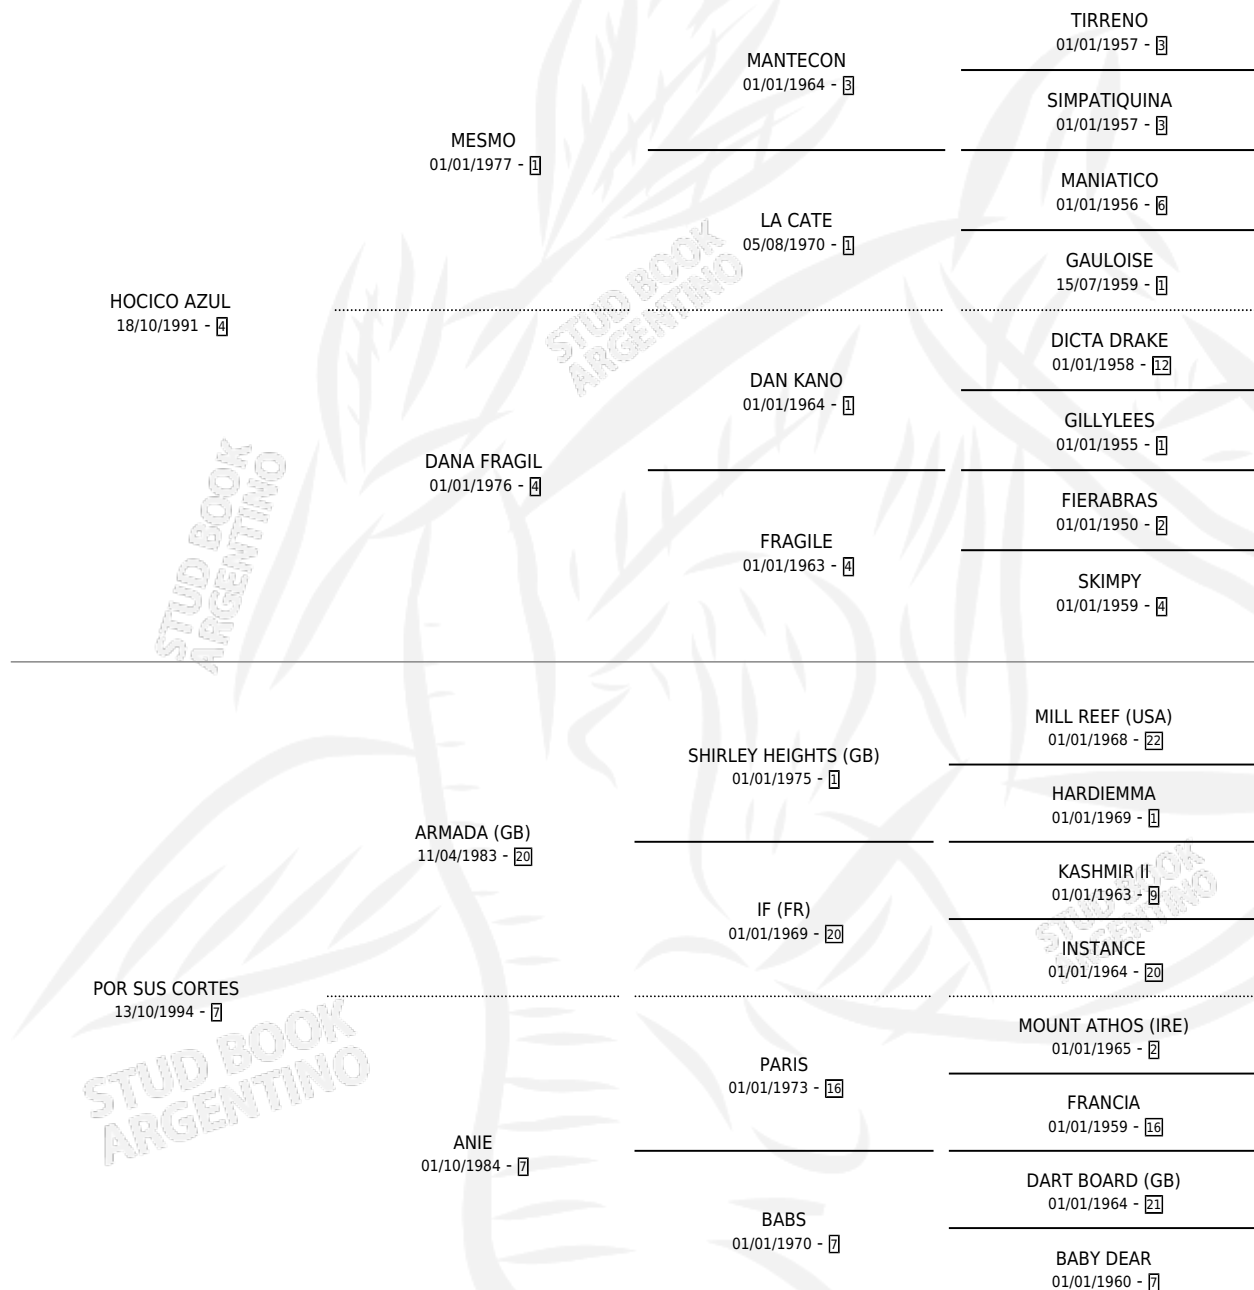

MUY COMPLICADA

por HOCICO AZUL y POR SUS CORTES por ARMADA (GB)

Argentina · Hembra · Alazan · SP · 25/09/2002
Familia 7 · Volumen 38

ESTADO

TIPIFICACIÓN SANGUÍNEA	✓
TIPIFICACIÓN POR ADN	✓
PASAPORTE	X
IDENTIFICACIÓN POR MICROCHIP	X
REPRODUCTOR	✓

Lugar de nacimiento: Campo particular

Criador: Sin dato

~

HIJOS

	MACHOS	HEMBRAS
5 NACIERON	4	1
2 CORRIERON	2	0
1 GANARON	1	0
0 GANADORES CL	0 GANADORES GR	0 GANADORES G1

PEDIGREE

S

mientos 5 / Efectividad 83.33%

PADRILLO	PRODUCTO	CRIADOR	1ER SERVICIO	ÚLTIMO SERVICIO
ULTRASPEEDY	Ø		20/12/2011	20/12/2011
ULTRASPEEDY	MUY COMPLICADA (M A, 13/12/2011)	PRIMAVERA CHICA	13/12/2010	13/12/2010
LEVELLER	MUY ZIGERO (M A, 04/12/2010)	PRIMAVERA CHICA	04/12/2009	04/12/2009
ULTRASPEEDY	ULTRA LIGERA (H A, 25/11/2009)	PRIMAVERA CHICA	02/12/2008	02/12/2008
LEVELLER	EL COMPLICADO (M A, 26/11/2008)	PRIMAVERA CHICA	30/12/2007	30/12/2007
DRAGO LAKE	EL RABAYNERA (M A, 24/12/2007)	SIN DATO	26/12/2006	26/12/2006