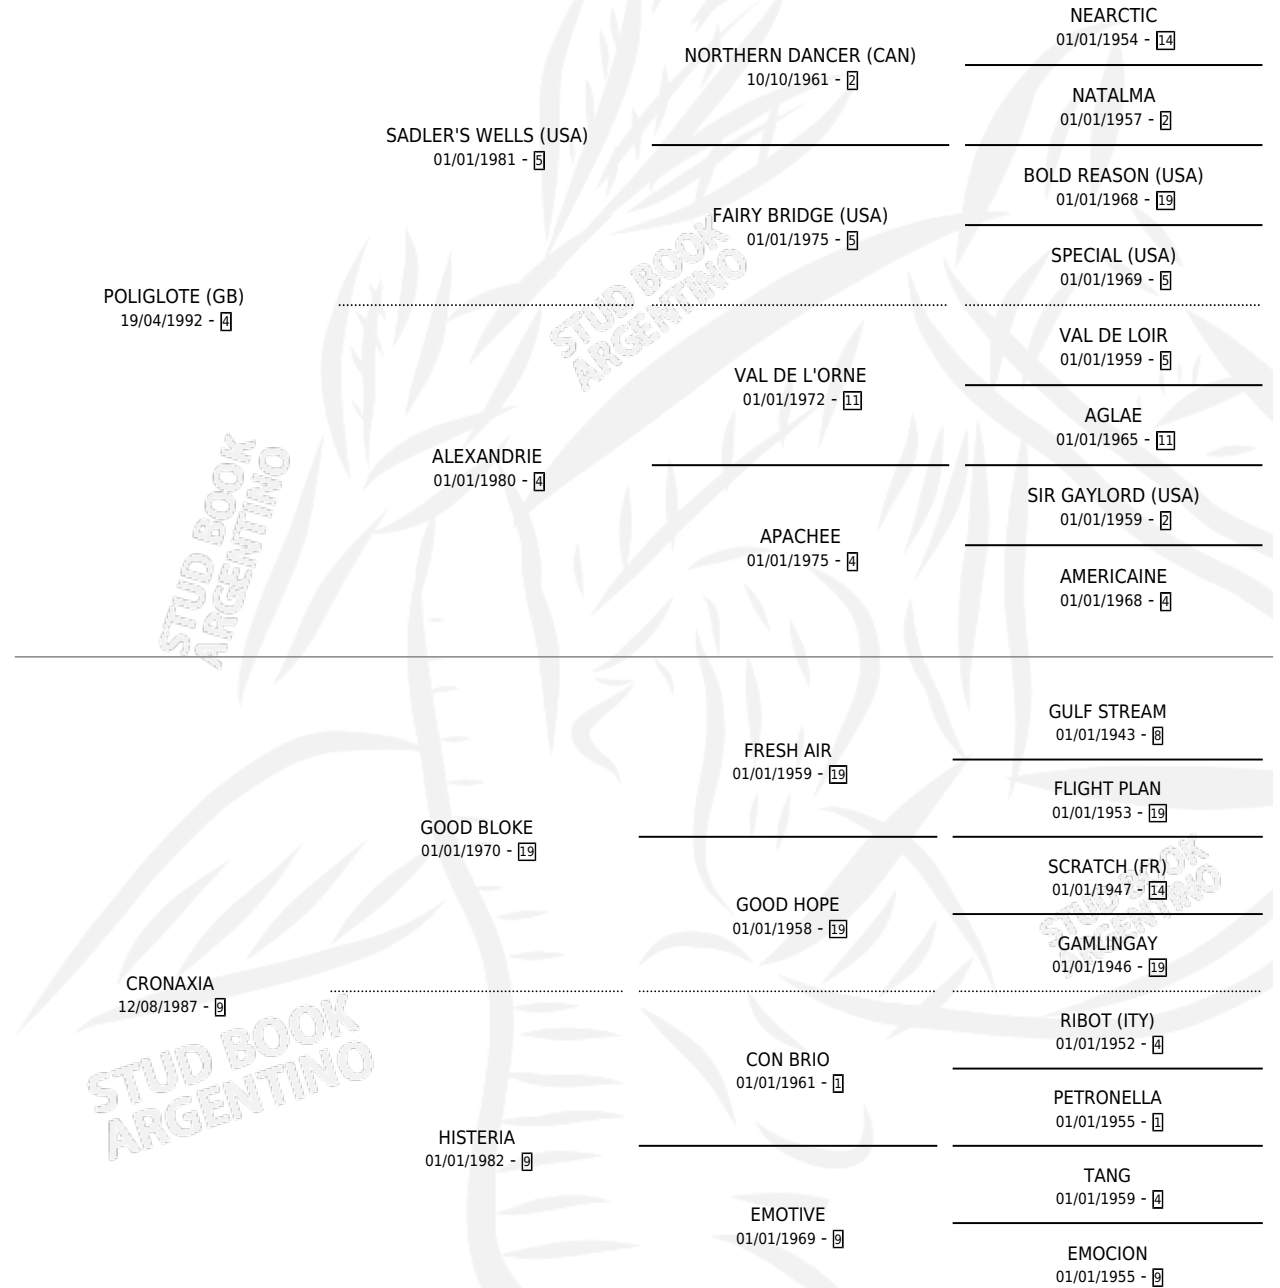

CRONOS WELLS

por POLIGLOTE (GB) y CRONAXIA por GOOD BLOKE

Argentina · Macho · Tordillo · SP · 24/10/2002
Familia 9-g · Volumen 38

ESTADO

TIPIFICACIÓN SANGUÍNEA	✓
TIPIFICACIÓN POR ADN	X
PASAPORTE	X
IDENTIFICACIÓN POR MICROCHIP	X
REPRODUCTOR	X

Lugar de nacimiento: Firmamento

Criador: Firmamento

PEDIGREE

CAMPAÑA

Solo carreras oficiales de Argentina

POR EDAD

EDAD	CC	1°	2°	3°	4°	5°	NP	CLC	CLG	CLCG1	CLGG1	IMPORTE	GANANCIA / CC
2 AÑOS	3	0	0	0	1	2	0	0	0	0	0	\$1,450	\$483
3 AÑOS	4	2	0	0	0	1	1	0	0	0	0	\$29,875	\$7,469
4 AÑOS	7	1	0	1	1	1	3	2	0	0	0	\$16,640	\$2,377
5 AÑOS	1	0	0	0	0	0	1	1	0	0	0	\$0	\$0
TOTALES	15	3	0	1	2	4	5	3	0	0	0	\$47,965	\$3,198
%		20.0%	0.0%	6.7%	13.3%	26.7%	33.3%	20.0%	0.0%	0.0%	0.0%		

Ganador de 3 carreras en Palermo y La Plata - \$47,965, a los 3 y 4 años.

POR DISTANCIA

HIPODROMO	CC	1°	2°	3°	4°	5°	NP	CLC	CLG	CLCG1	CLGG1	IMPORTE
CORDOBA	1	0	0	0	0	0	1	0	0	0	0	\$0
2000 MTS	1	0	0	0	0	0	1	0	0	0	0	\$0
LA PLATA	6	2	0	1	1	1	1	1	0	0	0	\$28,740
2100 MTS	2	0	0	1	1	0	0	0	0	0	0	\$4,400
2000 MTS	4	2	0	0	0	1	1	1	0	0	0	\$24,340
SAN ISIDRO	3	0	0	0	0	2	1	1	0	0	0	\$0
2200 MTS	1	0	0	0	0	0	1	1	0	0	0	\$0
1600 MTS	2	0	0	0	0	2	0	0	0	0	0	\$0
PALERMO	5	1	0	0	1	1	2	0	0	0	0	\$19,225
2000 MTS	2	0	0	0	0	0	2	0	0	0	0	\$0
2200 MTS	1	1	0	0	0	0	0	0	0	0	0	\$17,000
1600 MTS	2	0	0	0	1	1	0	0	0	0	0	\$2,225