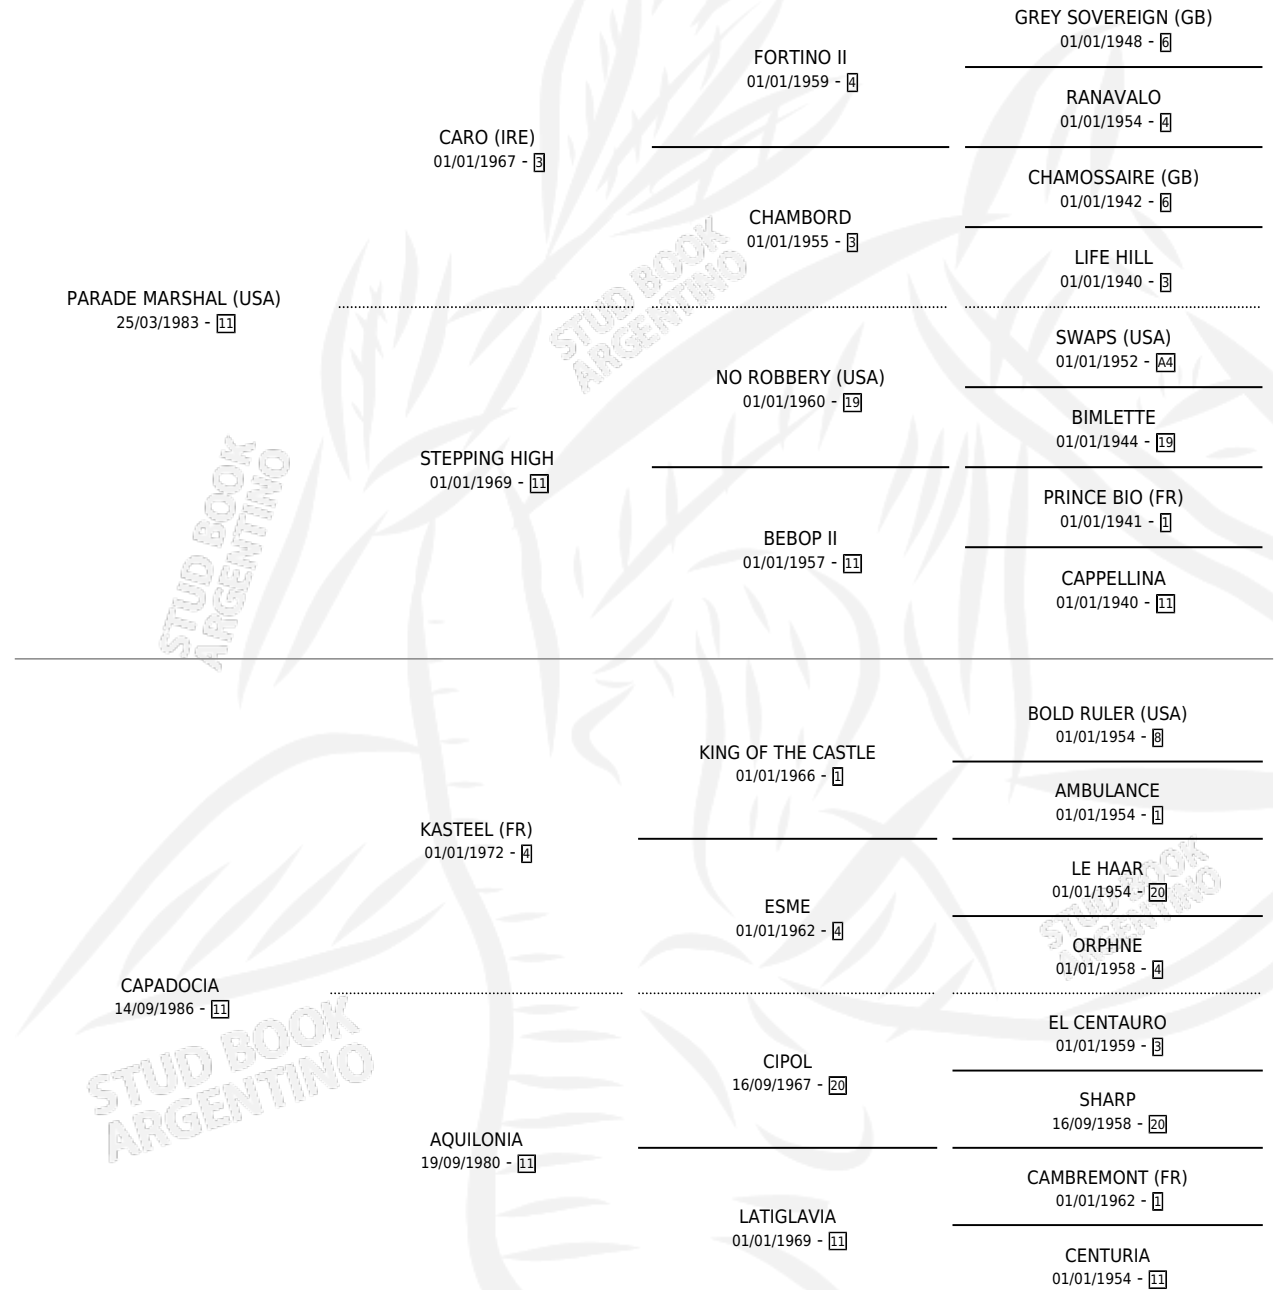

CAP MARSHAL

por **PARADE MARSHAL (USA)** y **CAPADOCIA** por **KASTEEL (FR)**

Argentina · Hembra · Zaino · SP · 20/10/2002
Familia 11-a · Volumen 38

ESTADO

TIPIFICACIÓN SANGUÍNEA	✓
TIPIFICACIÓN POR ADN	✓
PASAPORTE	X
IDENTIFICACIÓN POR MICROCHIP	X
REPRODUCTOR	✓

Lugar de nacimiento: Firmamento

Criador: Firmamento

~

HIJOS

	MACHOS	HEMBRAS
12 NACIERON	8	4
9 CORRIERON	5	4
8 GANARON	4	4

1	0	0
GANADORES CL	GANADORES GR	GANADORES G1

PEDIGREE

CAMPAÑA

Solo carreras oficiales de Argentina

POR EDAD

EDAD	CC	1°	2°	3°	4°	5°	NP	CLC	CLG	CLCG1	CLGG1	IMPORTE	GANANCIA / CC
2 AÑOS	1	0	0	1	0	0	0	0	0	0	0	\$2,175	\$2,175
3 AÑOS	9	1	1	3	0	1	3	1	0	1	0	\$26,225	\$2,914
4 AÑOS	7	1	1	0	1	0	4	1	0	0	0	\$21,670	\$3,096
TOTALES	17	2	2	4	1	1	7	2	0	1	0	\$50,070	\$2,945
%		11.8%	11.8%	23.5%	5.9%	5.9%	41.2%	11.8%	0.0%	50.0%	0.0%		