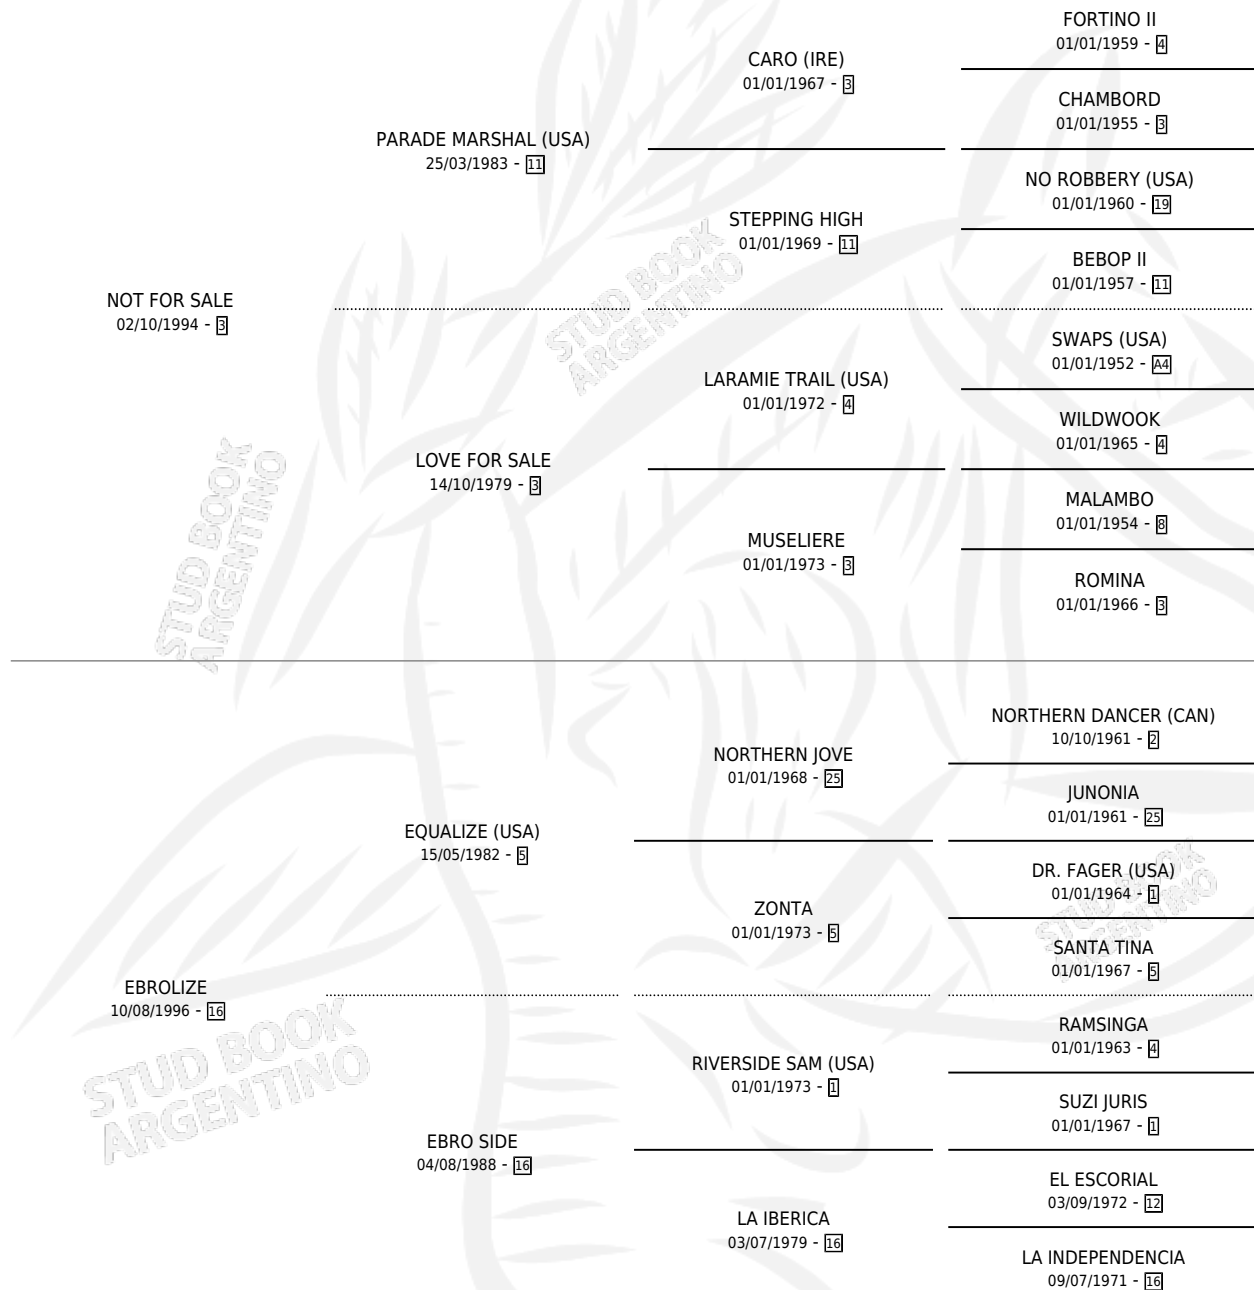

FINISH LINE

por NOT FOR SALE y EBROLIZE por EQUALIZE (USA)

Argentina · Macho · Alazan · SP · 25/09/2002
Familia 16-d · Volumen 38

ESTADO

TIPIFICACIÓN SANGUÍNEA	✓
TIPIFICACIÓN POR ADN	X
PASAPORTE	X
IDENTIFICACIÓN POR MICROCHIP	X
REPRODUCTOR	X

Lugar de nacimiento: Los Irlandeses

Criador: Arroyo de Luna

PEDIGREE

CAMPAÑA

Solo carreras oficiales de Argentina

POR EDAD

EDAD	CC	1°	2°	3°	4°	5°	NP	CLC	CLG	CLCG1	CLGG1	IMPORTE	GANANCIA / CC
3 AÑOS	12	1	1	2	1	3	4	0	0	0	0	\$22,548	\$1,879
4 AÑOS	5	2	1	0	0	0	2	0	0	0	0	\$24,850	\$4,970
5 AÑOS	9	1	2	0	2	2	2	0	0	0	0	\$31,700	\$3,522
6 AÑOS	4	1	1	0	0	1	1	0	0	0	0	\$22,440	\$5,610
TOTALES	30	5	5	2	3	6	9	0	0	0	0	\$101,538	\$3,385
%		16.7%	16.7%	6.7%	10.0%	20.0%	30.0%	0.0%	0.0%	0.0%	0.0%		

Ganador de 5 carreras en San Isidro, Palermo y La Plata - \$101,538, a los 3,4,5 y 6 años.

POR DISTANCIA

HIPODROMO	CC	1°	2°	3°	4°	5°	NP	CLC	CLG	CLCG1	CLGG1	IMPORTE
LA PLATA	11	3	2	1	0	2	3	0	0	0	0	\$49,838
1200 MTS	5	2	1	0	0	1	1	0	0	0	0	\$32,940
1300 MTS	1	0	0	0	0	0	1	0	0	0	0	\$0
1400 MTS	3	0	1	1	0	0	1	0	0	0	0	\$4,990
1500 MTS	1	1	0	0	0	0	0	0	0	0	0	\$11,200
1600 MTS	1	0	0	0	0	1	0	0	0	0	0	\$708
PALERMO	13	1	1	1	3	3	4	0	0	0	0	\$24,500
1000 MTS	1	0	0	0	0	0	1	0	0	0	0	\$0
1400 MTS	8	0	0	1	3	2	2	0	0	0	0	\$9,350
1200 MTS	4	1	1	0	0	1	1	0	0	0	0	\$15,150
SAN ISIDRO	6	1	2	0	0	1	2	0	0	0	0	\$27,200
1200 MTS	5	1	2	0	0	1	1	0	0	0	0	\$27,200
1600 MTS	1	0	0	0	0	0	1	0	0	0	0	\$0