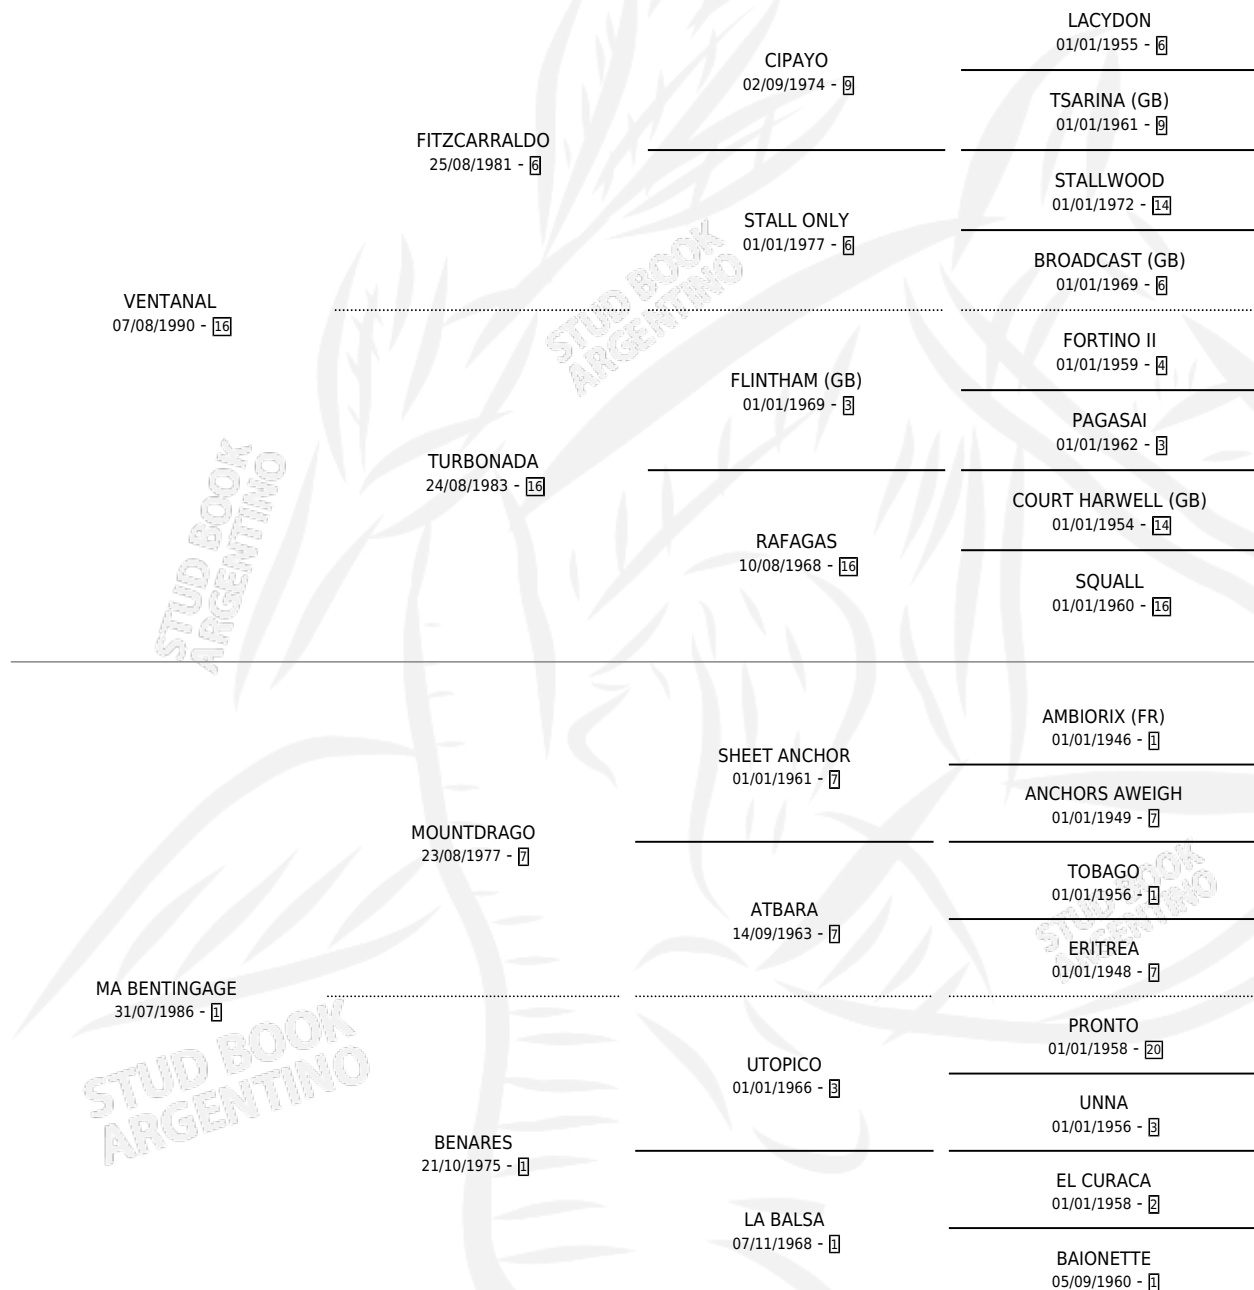

VENTINGAGE

por VENTANAL y MA BENTINGAGE por MOUNTDRAGO

Argentina · Hembra · Zaino · SP · 17/10/2002
Familia 1-w · Volumen 38

ESTADO

TIPIFICACIÓN SANGUÍNEA	✓
TIPIFICACIÓN POR ADN	X
PASAPORTE	X
IDENTIFICACIÓN POR MICROCHIP	X
REPRODUCTOR	X

Lugar de nacimiento: Don Teo

Criador: Sin dato

PEDIGREE

VENTINGAGE

Datos oficiales del Stud Book Argentino

Documento generado el 05/05/2026

studbook.org.ar