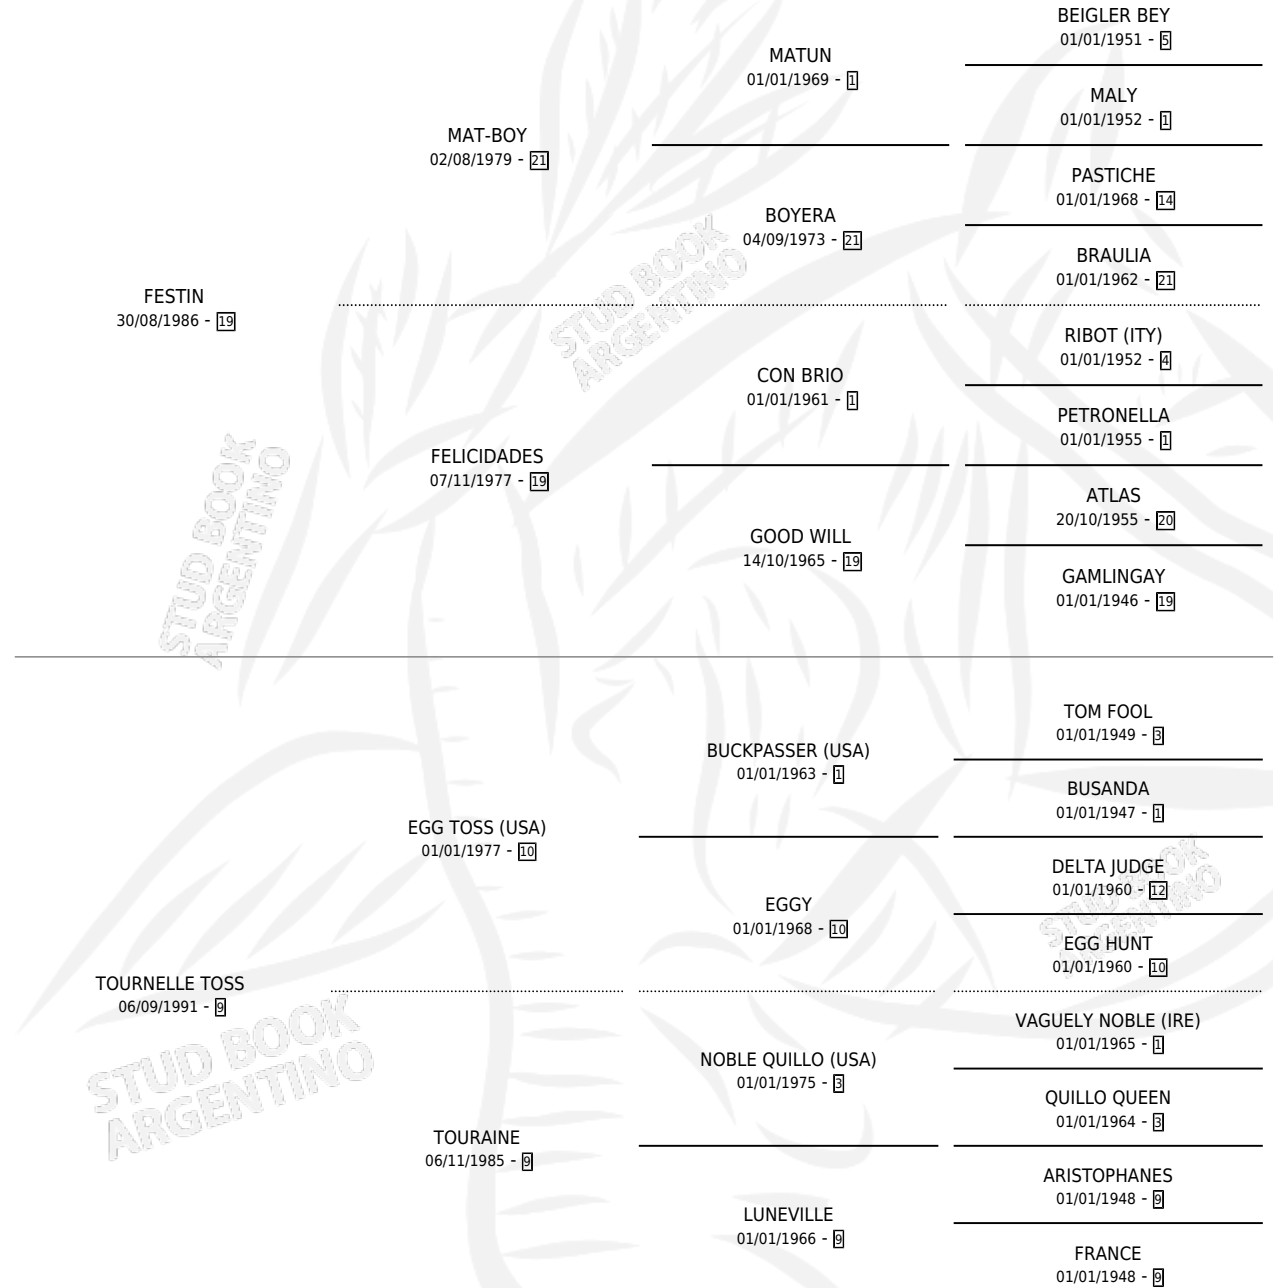

FESTOSS

por **FESTIN** y **TOURNELLE TOSS** por **EGG TOSS (USA)**

Argentina · Macho · Alazan · SP · 07/10/2002
Familia 9-b · Volumen 38

ESTADO

TIPIFICACIÓN SANGUÍNEA	✓
TIPIFICACIÓN POR ADN	✓
PASAPORTE	X
IDENTIFICACIÓN POR MICROCHIP	X
REPRODUCTOR	X

Lugar de nacimiento: Don Teo

Criador: Sin dato

PEDIGREE