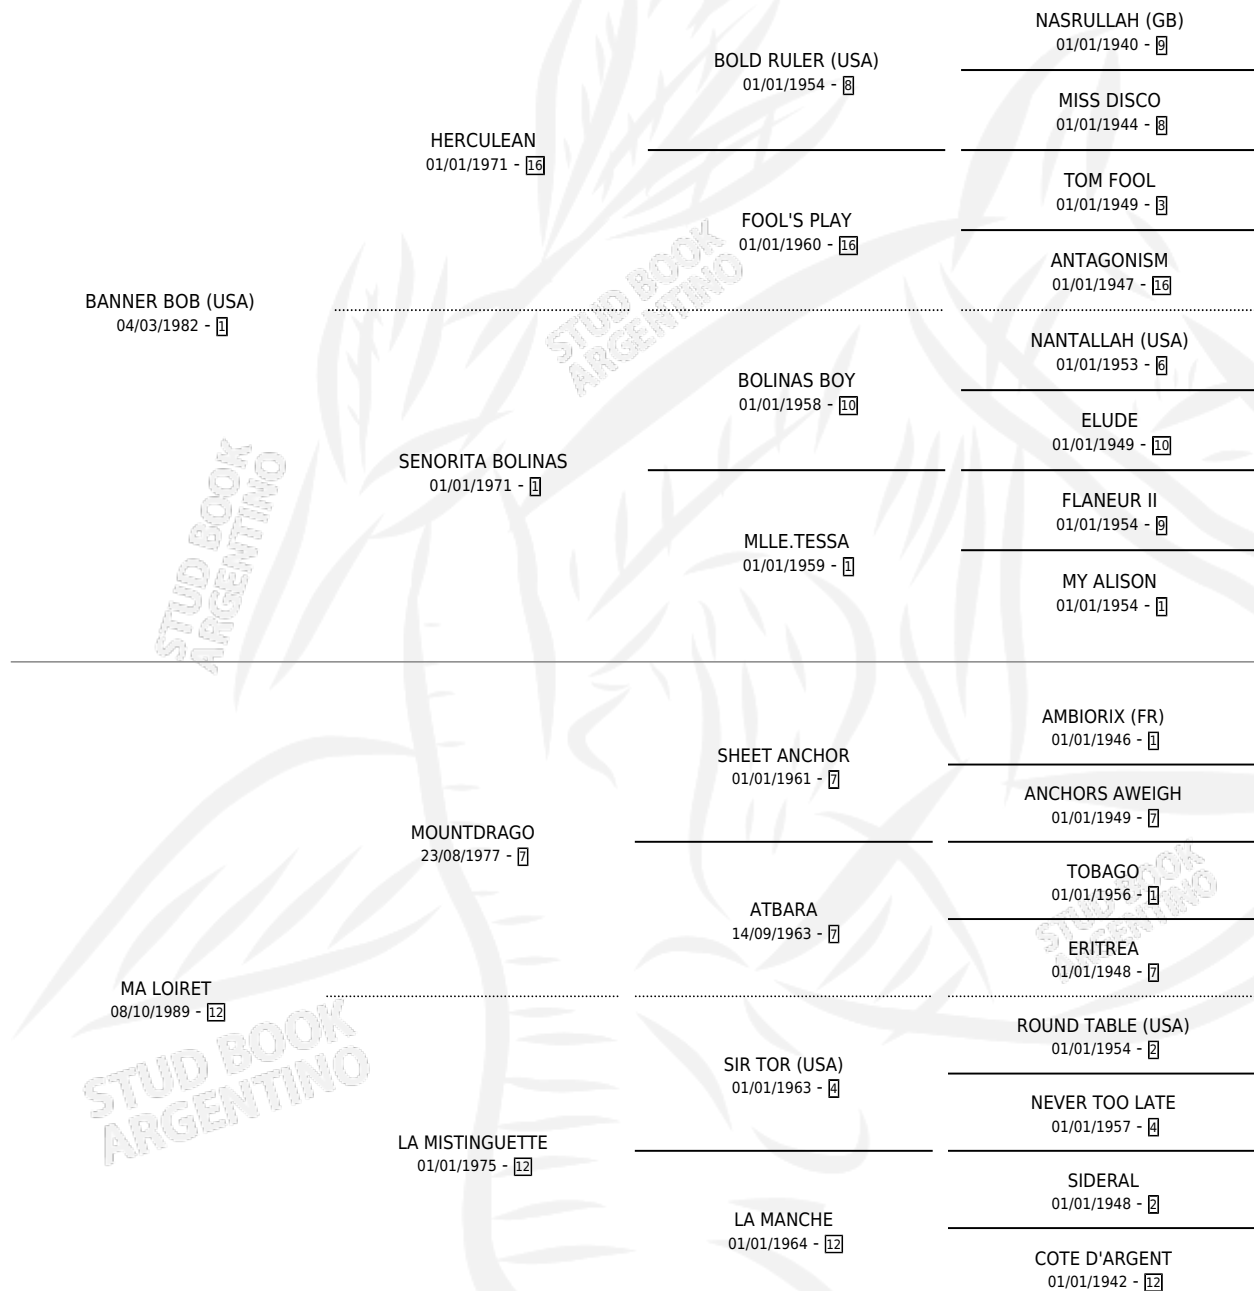

BANANA

por **BANNER BOB (USA)** y **MA LOIRET** por **MOUNTDRAGO**

Argentina · Hembra · Zaino Doradillo · SP · 14/10/2002
Familia 12-d · Volumen 38

ESTADO

TIPIFICACIÓN SANGUÍNEA	✓
TIPIFICACIÓN POR ADN	X
PASAPORTE	X
IDENTIFICACIÓN POR MICROCHIP	X
REPRODUCTOR	X

Lugar de nacimiento: Don Teo

Criador: Sin dato

PEDIGREE