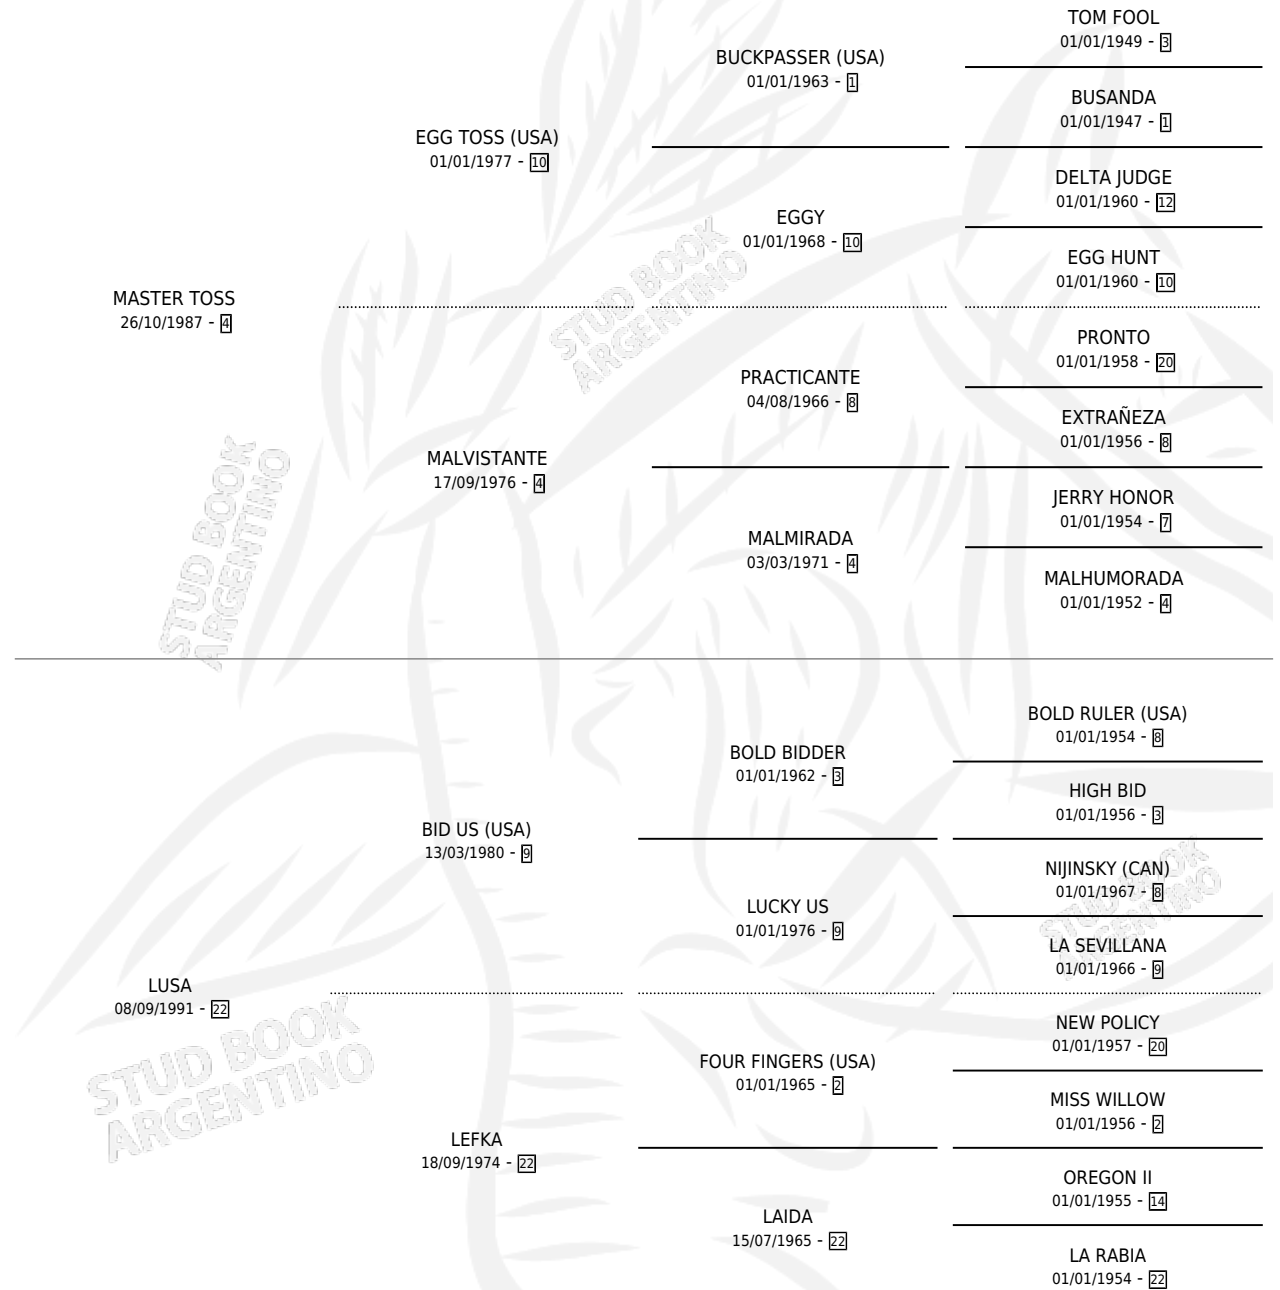

LUSA TOSS

por MASTER TOSS y LUSA por BID US (USA)

Argentina · Hembra · Alazan · SP · 29/09/2002
Familia 22-d · Volumen 38

ESTADO

TIPIFICACIÓN SANGUÍNEA	X
TIPIFICACIÓN POR ADN	X
PASAPORTE	X
IDENTIFICACIÓN POR MICROCHIP	X
REPRODUCTOR	X

Lugar de nacimiento: Mac Gregor

Criador: Mac Gregor

PEDIGREE

LUSA TOSS

Datos oficiales del Stud Book Argentino

Documento generado el 10/05/2026

studbook.org.ar