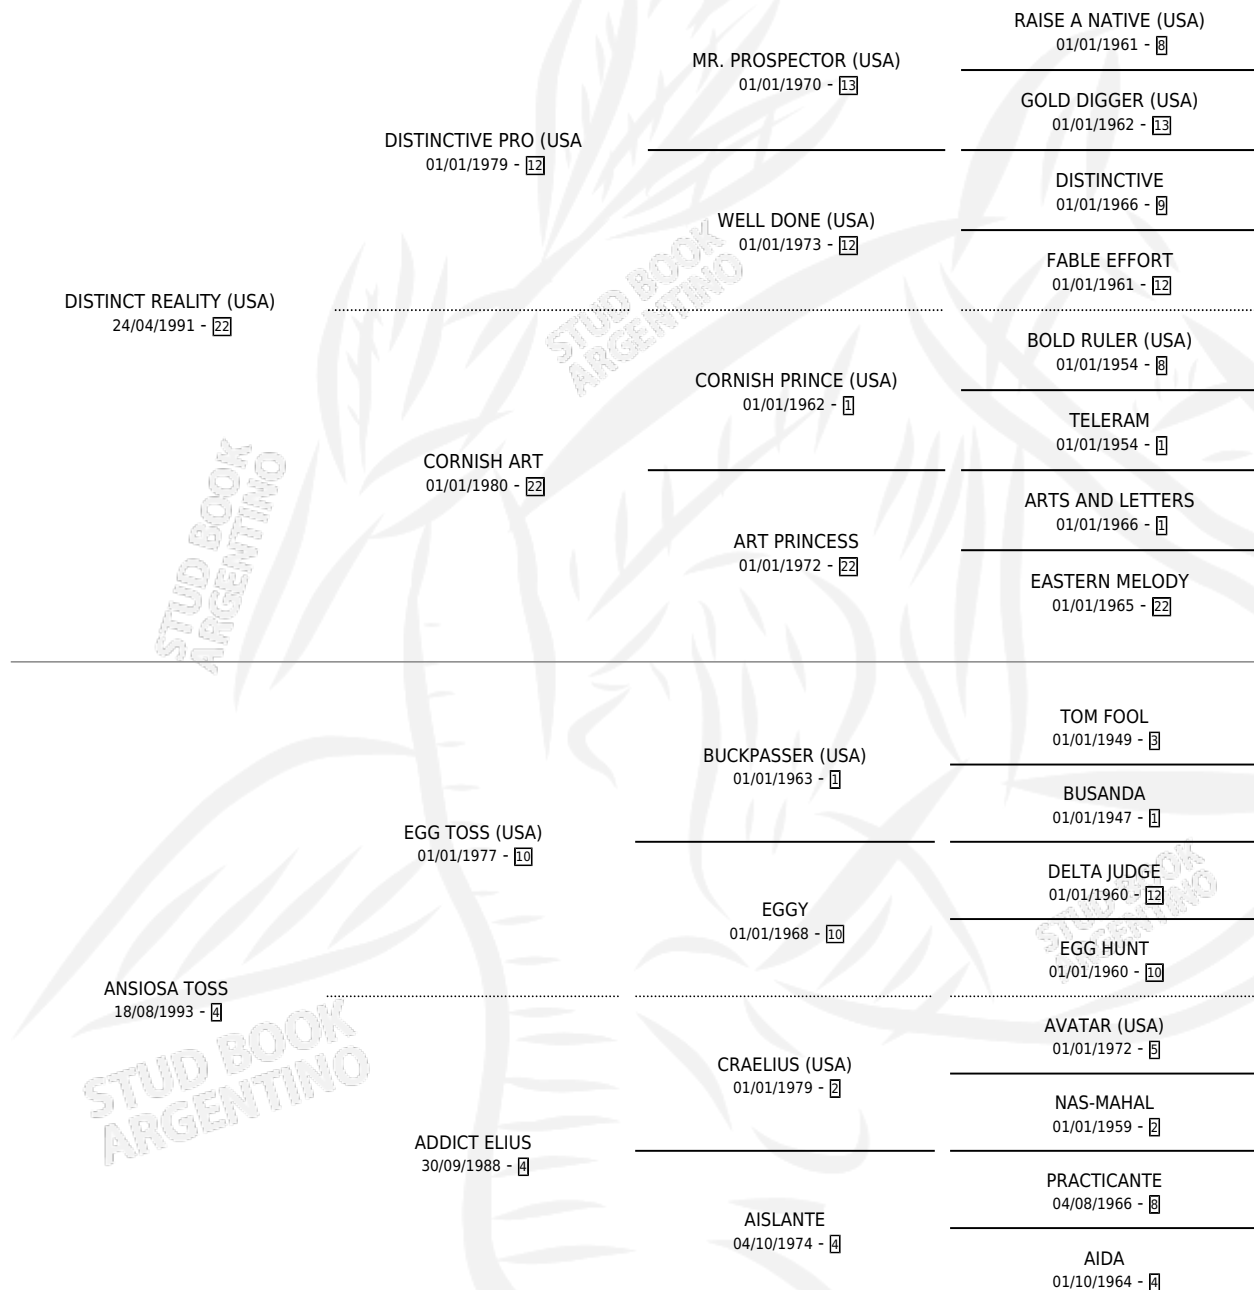

EL ANDARIEGO

por **DISTINCT REALITY (USA)** y **ANSIOSA TOSS** por **EGG TOSS (USA)**

Argentina · Macho · Alazan · SP · 15/09/2002
Familia 4-b · Volumen 38

ESTADO

TIPIFICACIÓN SANGUÍNEA	X
TIPIFICACIÓN POR ADN	X
PASAPORTE	X
IDENTIFICACIÓN POR MICROCHIP	X
REPRODUCTOR	X

Lugar de nacimiento: Las Camelias

Criador: Las Camelias

PEDIGREE

EL ANDARIEGO

Datos oficiales del Stud Book Argentino

Documento generado el 15/05/2026

studbook.org.ar